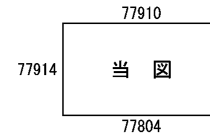

ビル街地区 高度商業地区 繁華街地区 普通商業・併用住宅地区 中小工場地区 大工場地区 普通住宅地区

扶桑町
(小牧署)

倍率地域

倍率地域

上小口1丁目

丹羽庄城
事務組合消防本部
丹羽消防署

字南屋敷

宇定光寺