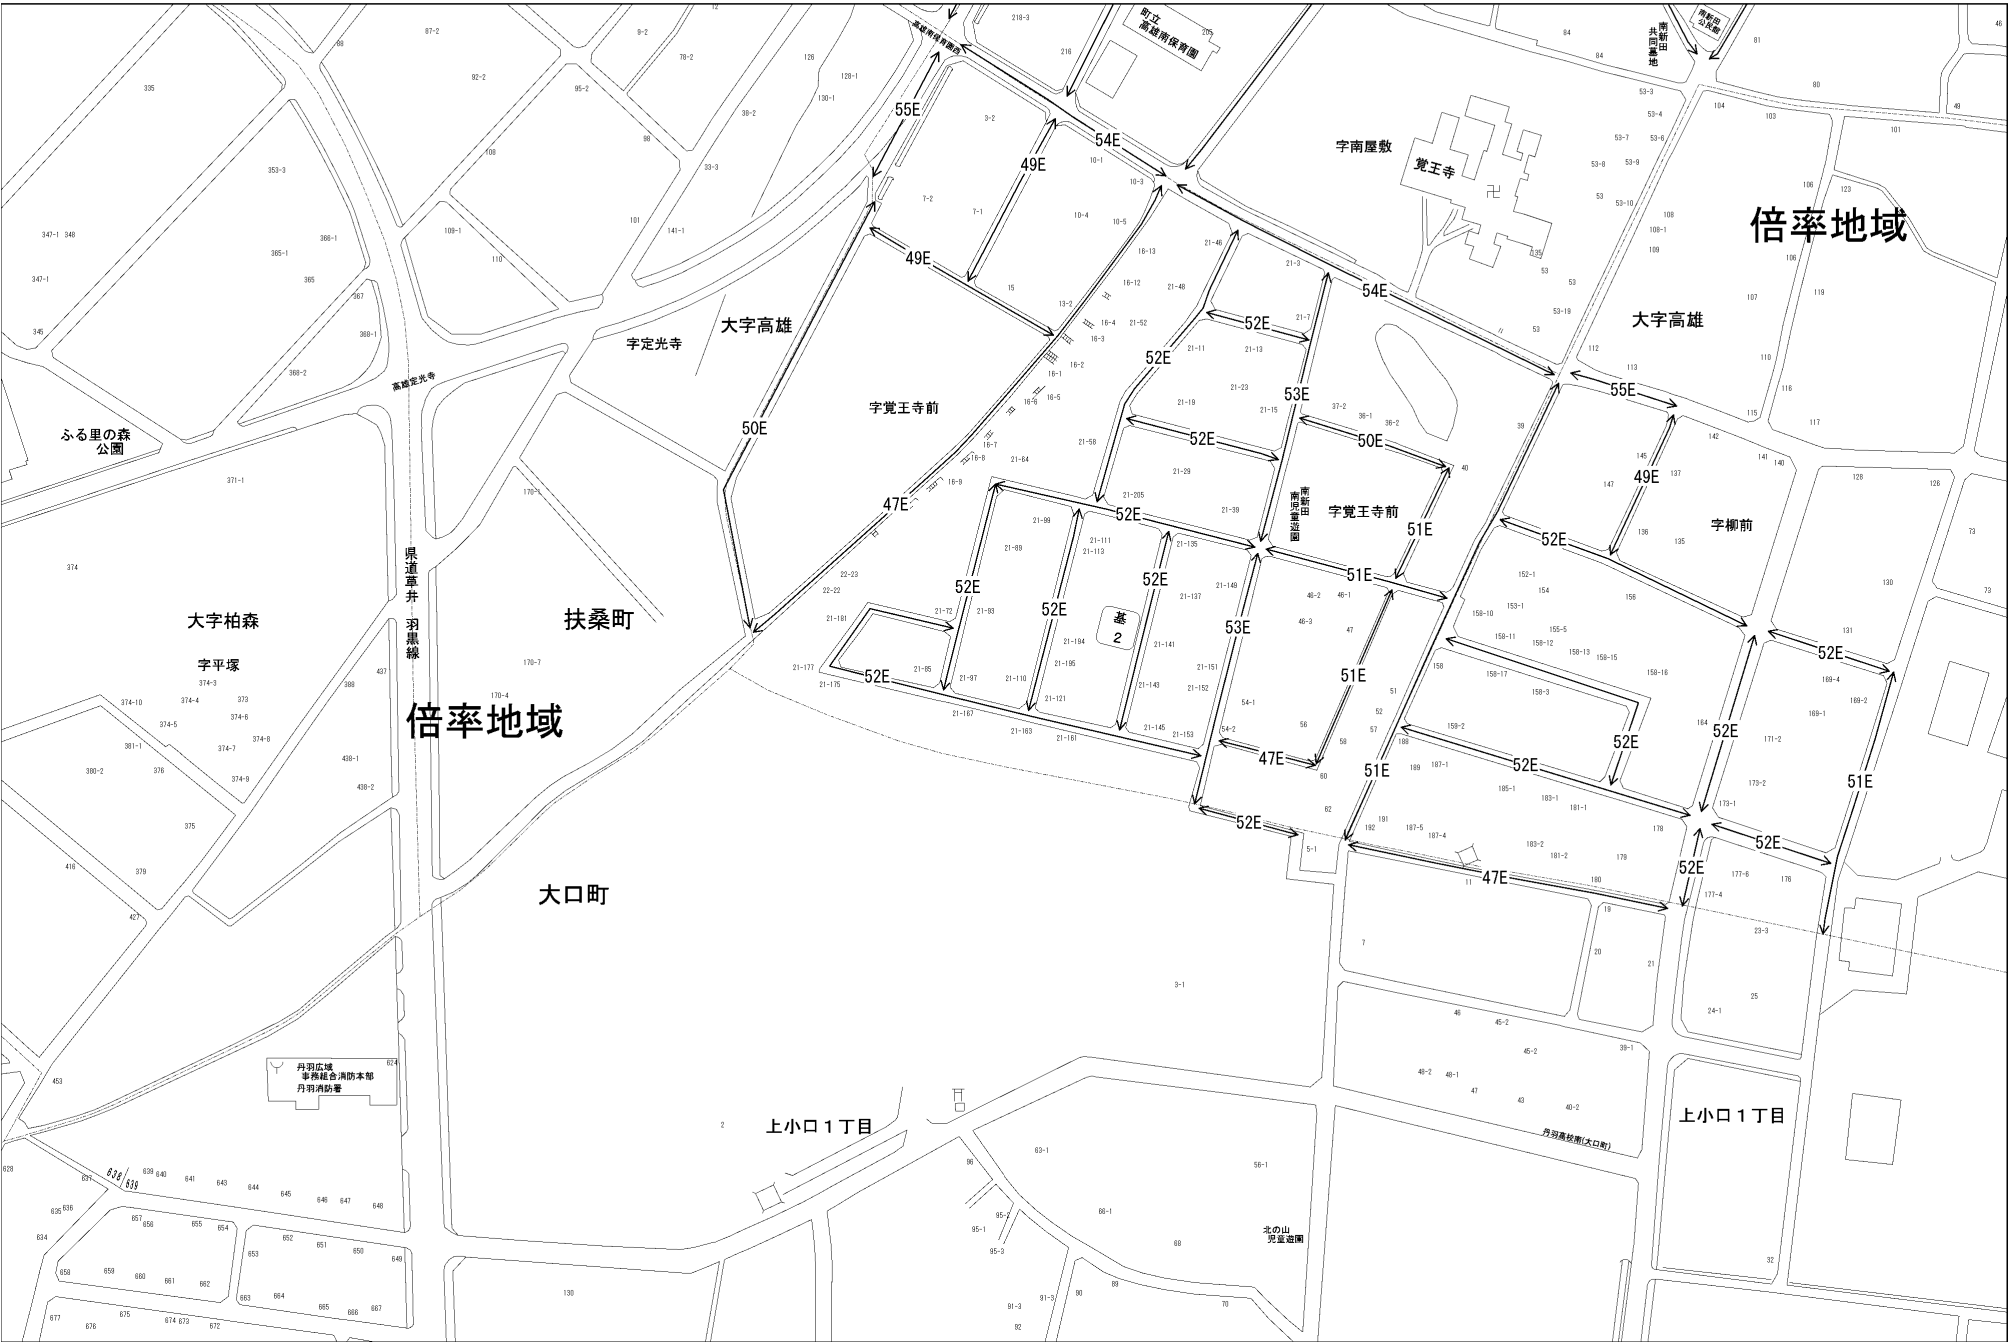

ビル街地区 高度商業地区 繁華街地区 普通商業・併用住宅地区 中小工場地区 大工場地区 普通住宅地区

扶桑町
(小牧署)

倍率地域

倍率地域

上小口1丁目

丹羽庄城
事務組合消防本部
丹羽消防署

字南屋敷

宇定光寺

大字高雄

字覚王寺前

字覚王寺前

大字高雄

字柳前

大字柏森

字平塚

扶桑町

大口町

上小口1丁目

北の山
児童遊園