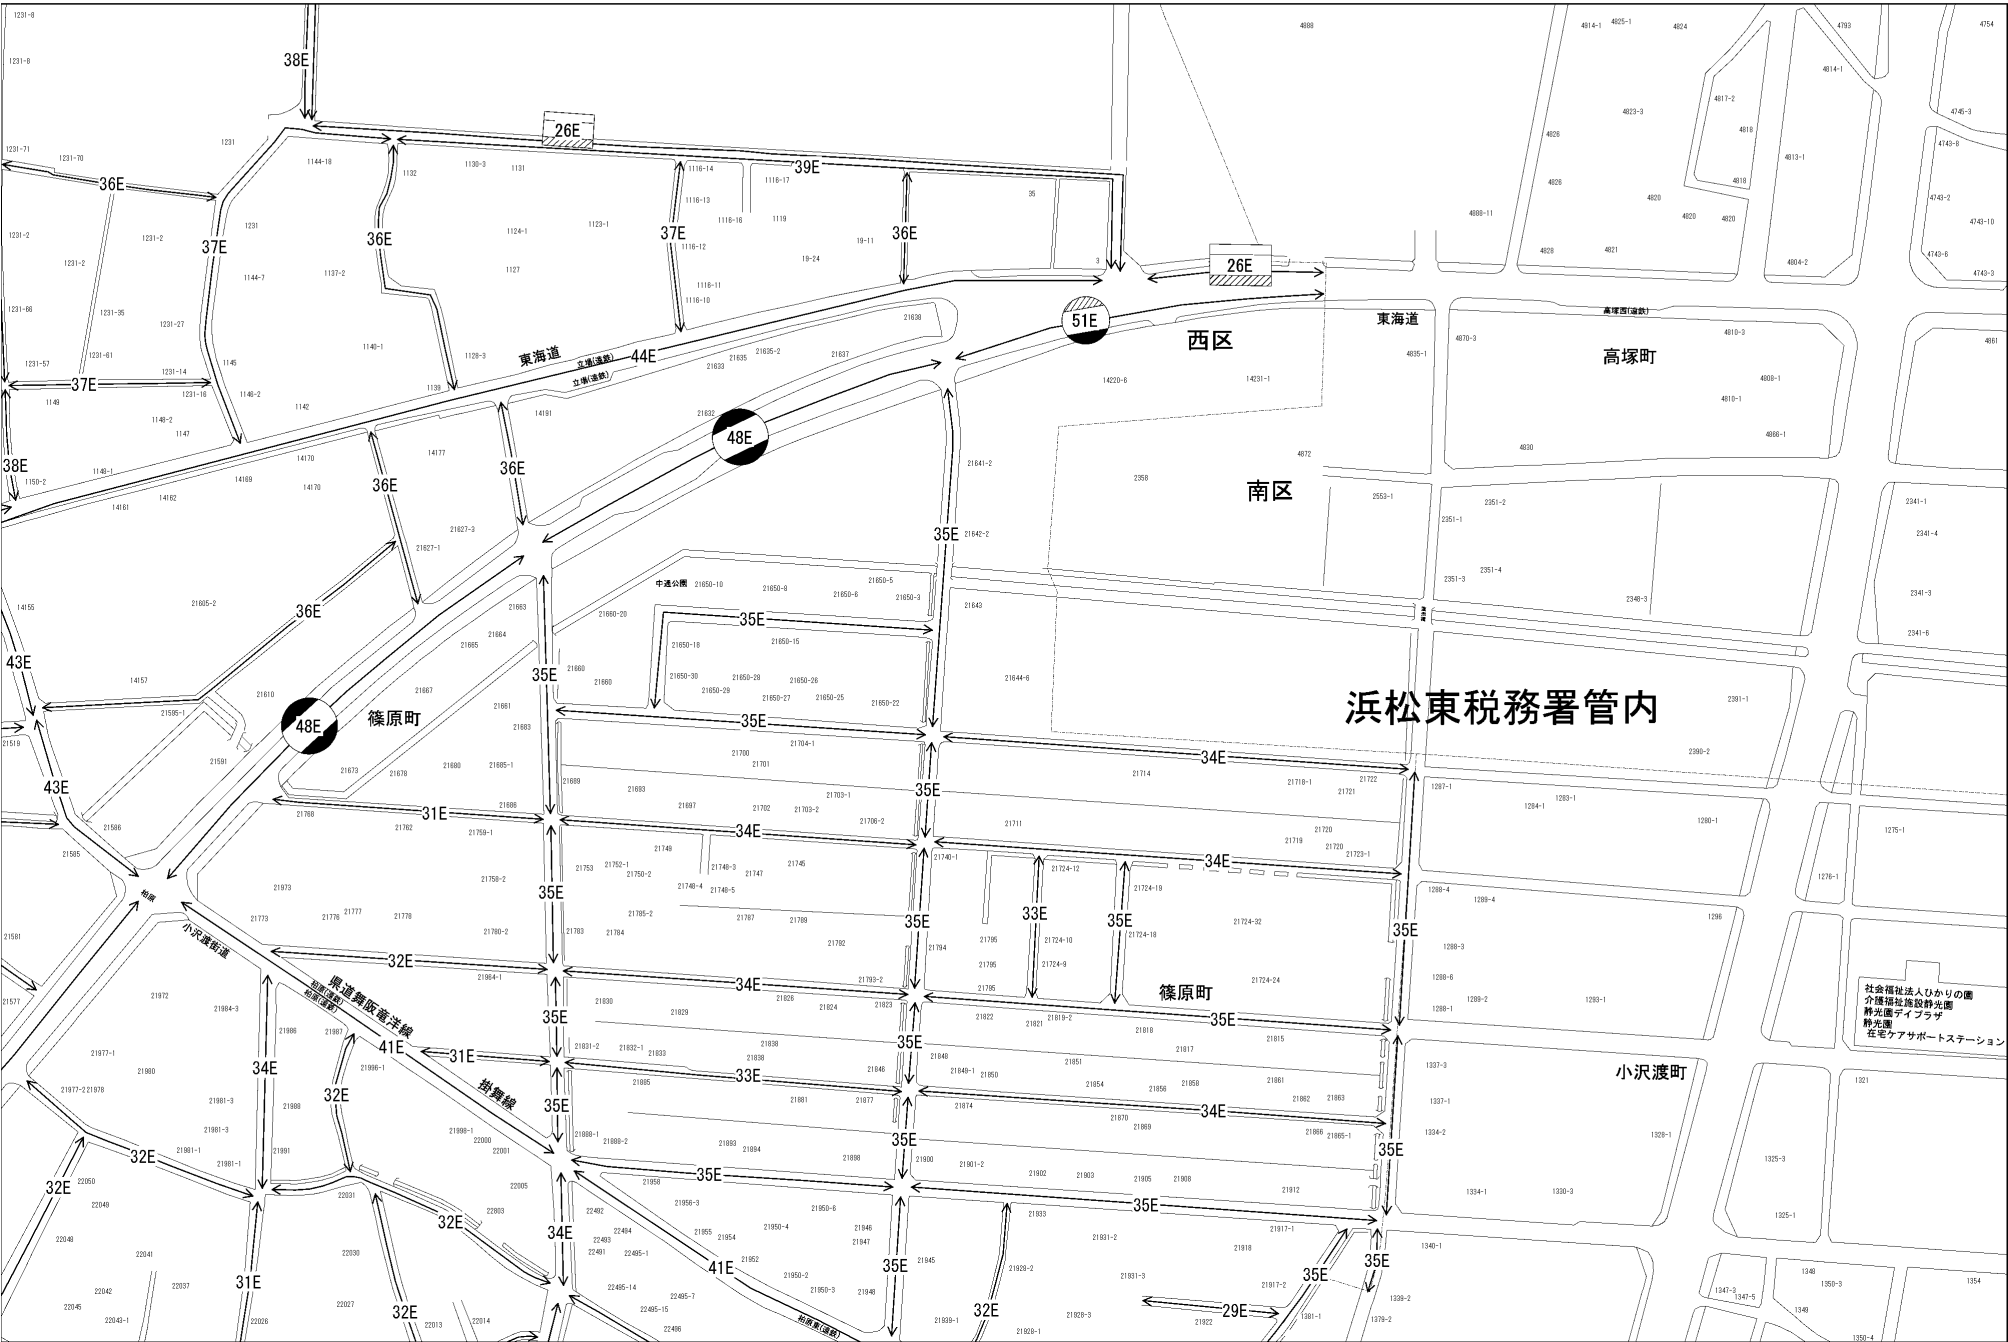

ビル街地区 高度商業地区 繁華街地区 普通商業・併用住宅地区 中小工場地区 大工場地区 普通住宅地区

記号	借地権割合	記号	借地権割合
A	90%	E	50%
B	80%	F	40%
C	70%	G	30%
D	60%		

浜松市西区
(浜松西署) 30
17253

30
17253

社会福祉法人ひかりの園
介護福祉施設時光園
時光園デイサービス
時光園
在宅ケアサポートステーション