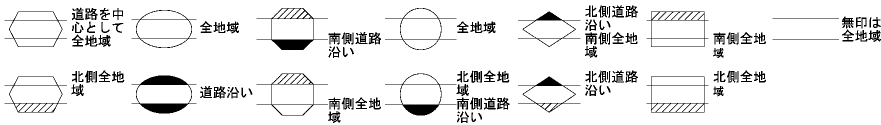

ビル街地区 高度商業地区 繁華街地区 普通商業・併用住宅地区 中小工場地区 大工場地区 普通住宅地区

| 記号 | 借地権割合 | 記号 | 借地権割合 |
|----|-------|----|-------|
| A | 90% | E | 50% |
| B | 80% | F | 40% |
| C | 70% | G | 30% |
| D | 60% | | |

沼津市
(沼津署)

大岡

鐘突免