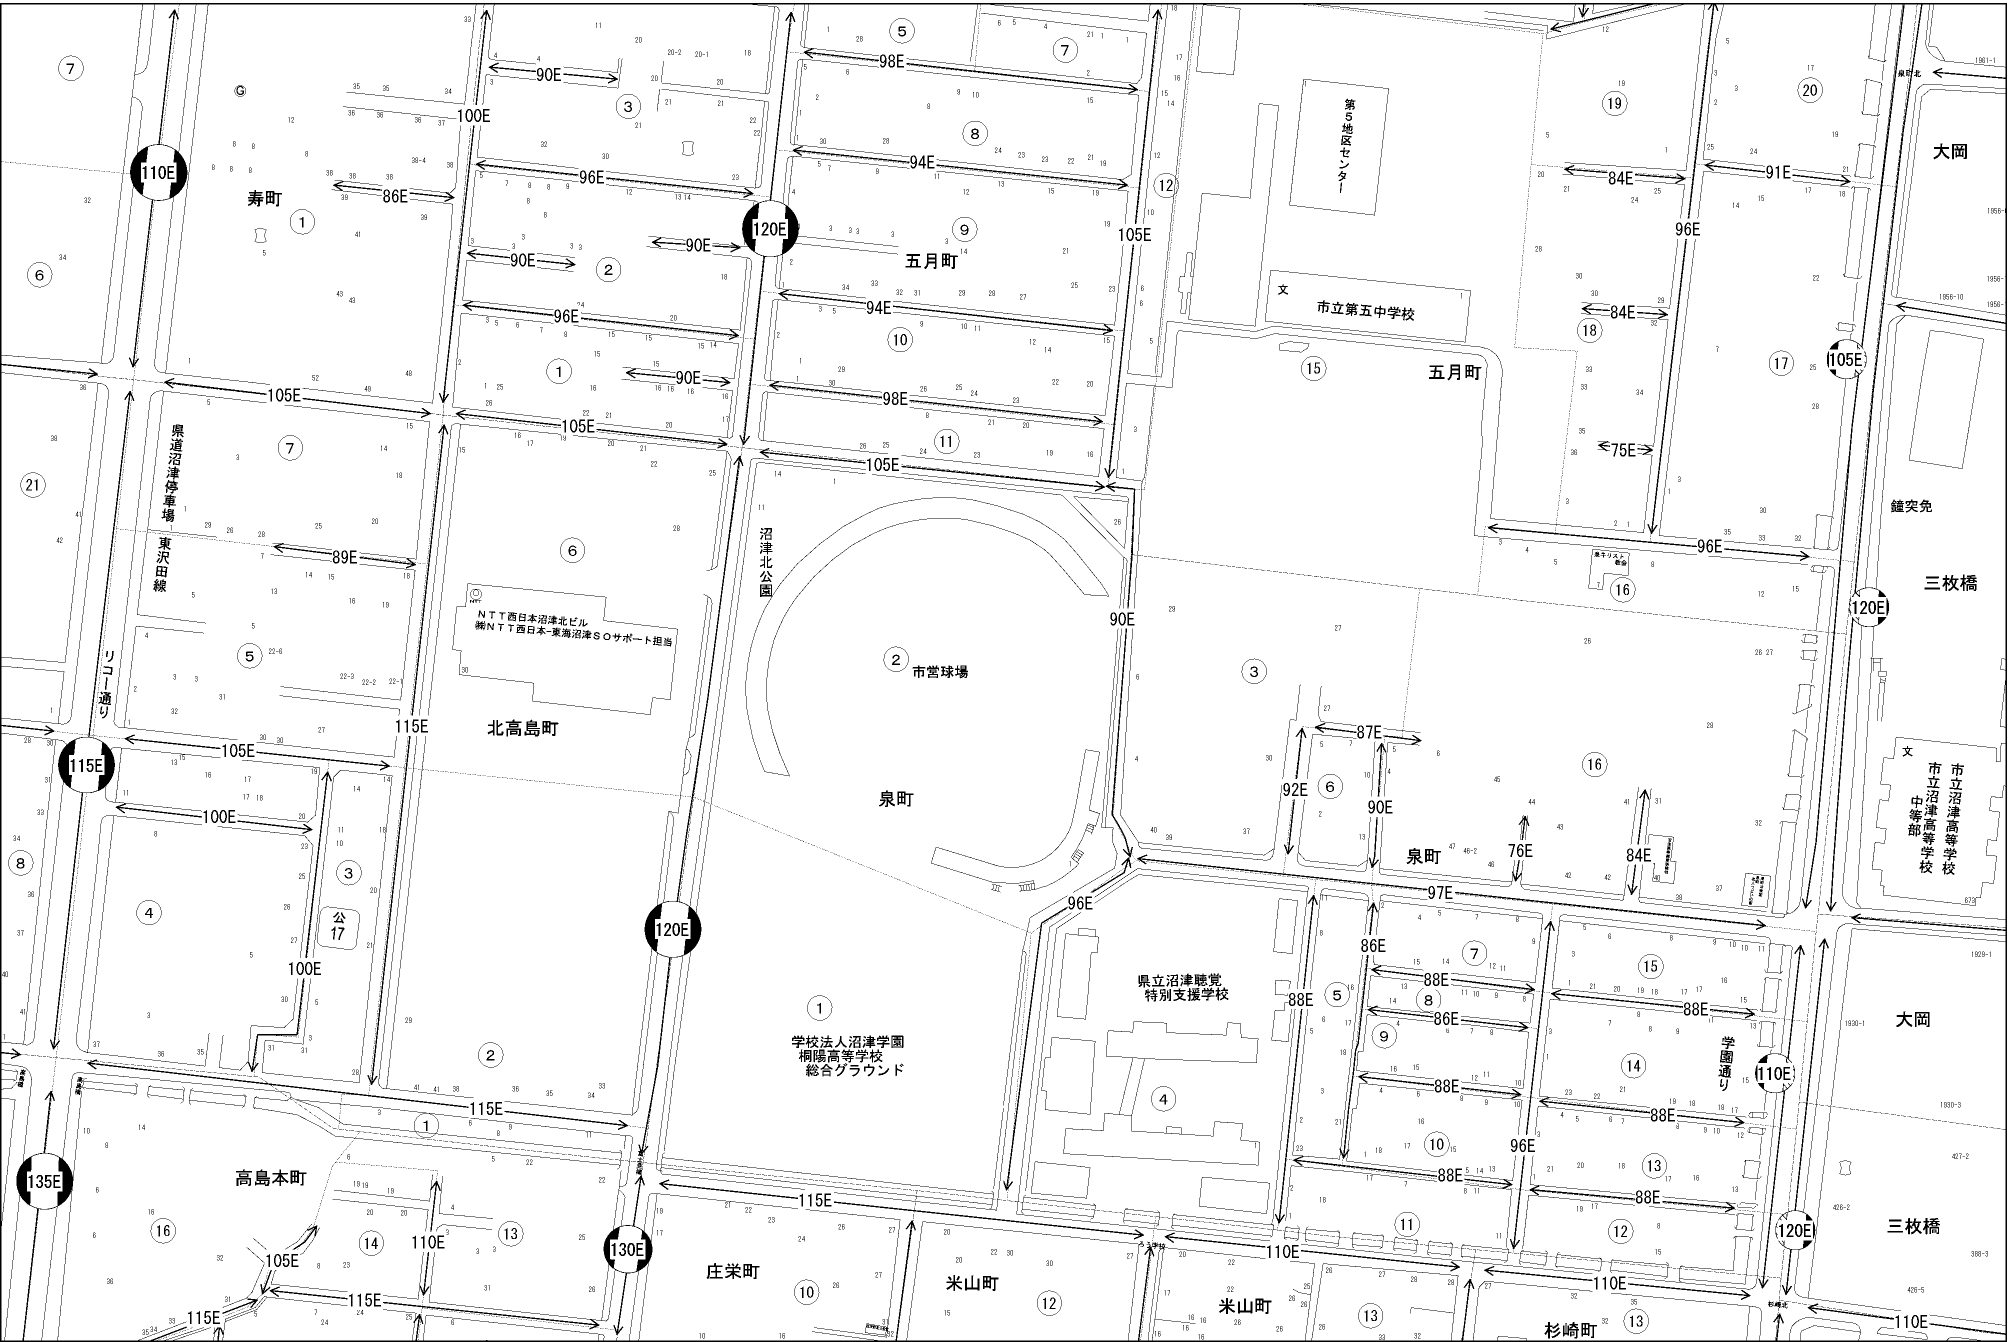

ビル街地区 高度商業地区 繁華街地区 普通商業・併用住宅地区 中小工場地区 大工場地区 普通住宅地区

| 記号 | 借地権割合 | 記号 | 借地権割合 |
|----|-------|----|-------|
| A | 90% | E | 50% |
| B | 80% | F | 40% |
| C | 70% | G | 30% |
| D | 60% | | |

沼津市
(沼津署)

大岡

鐘突免