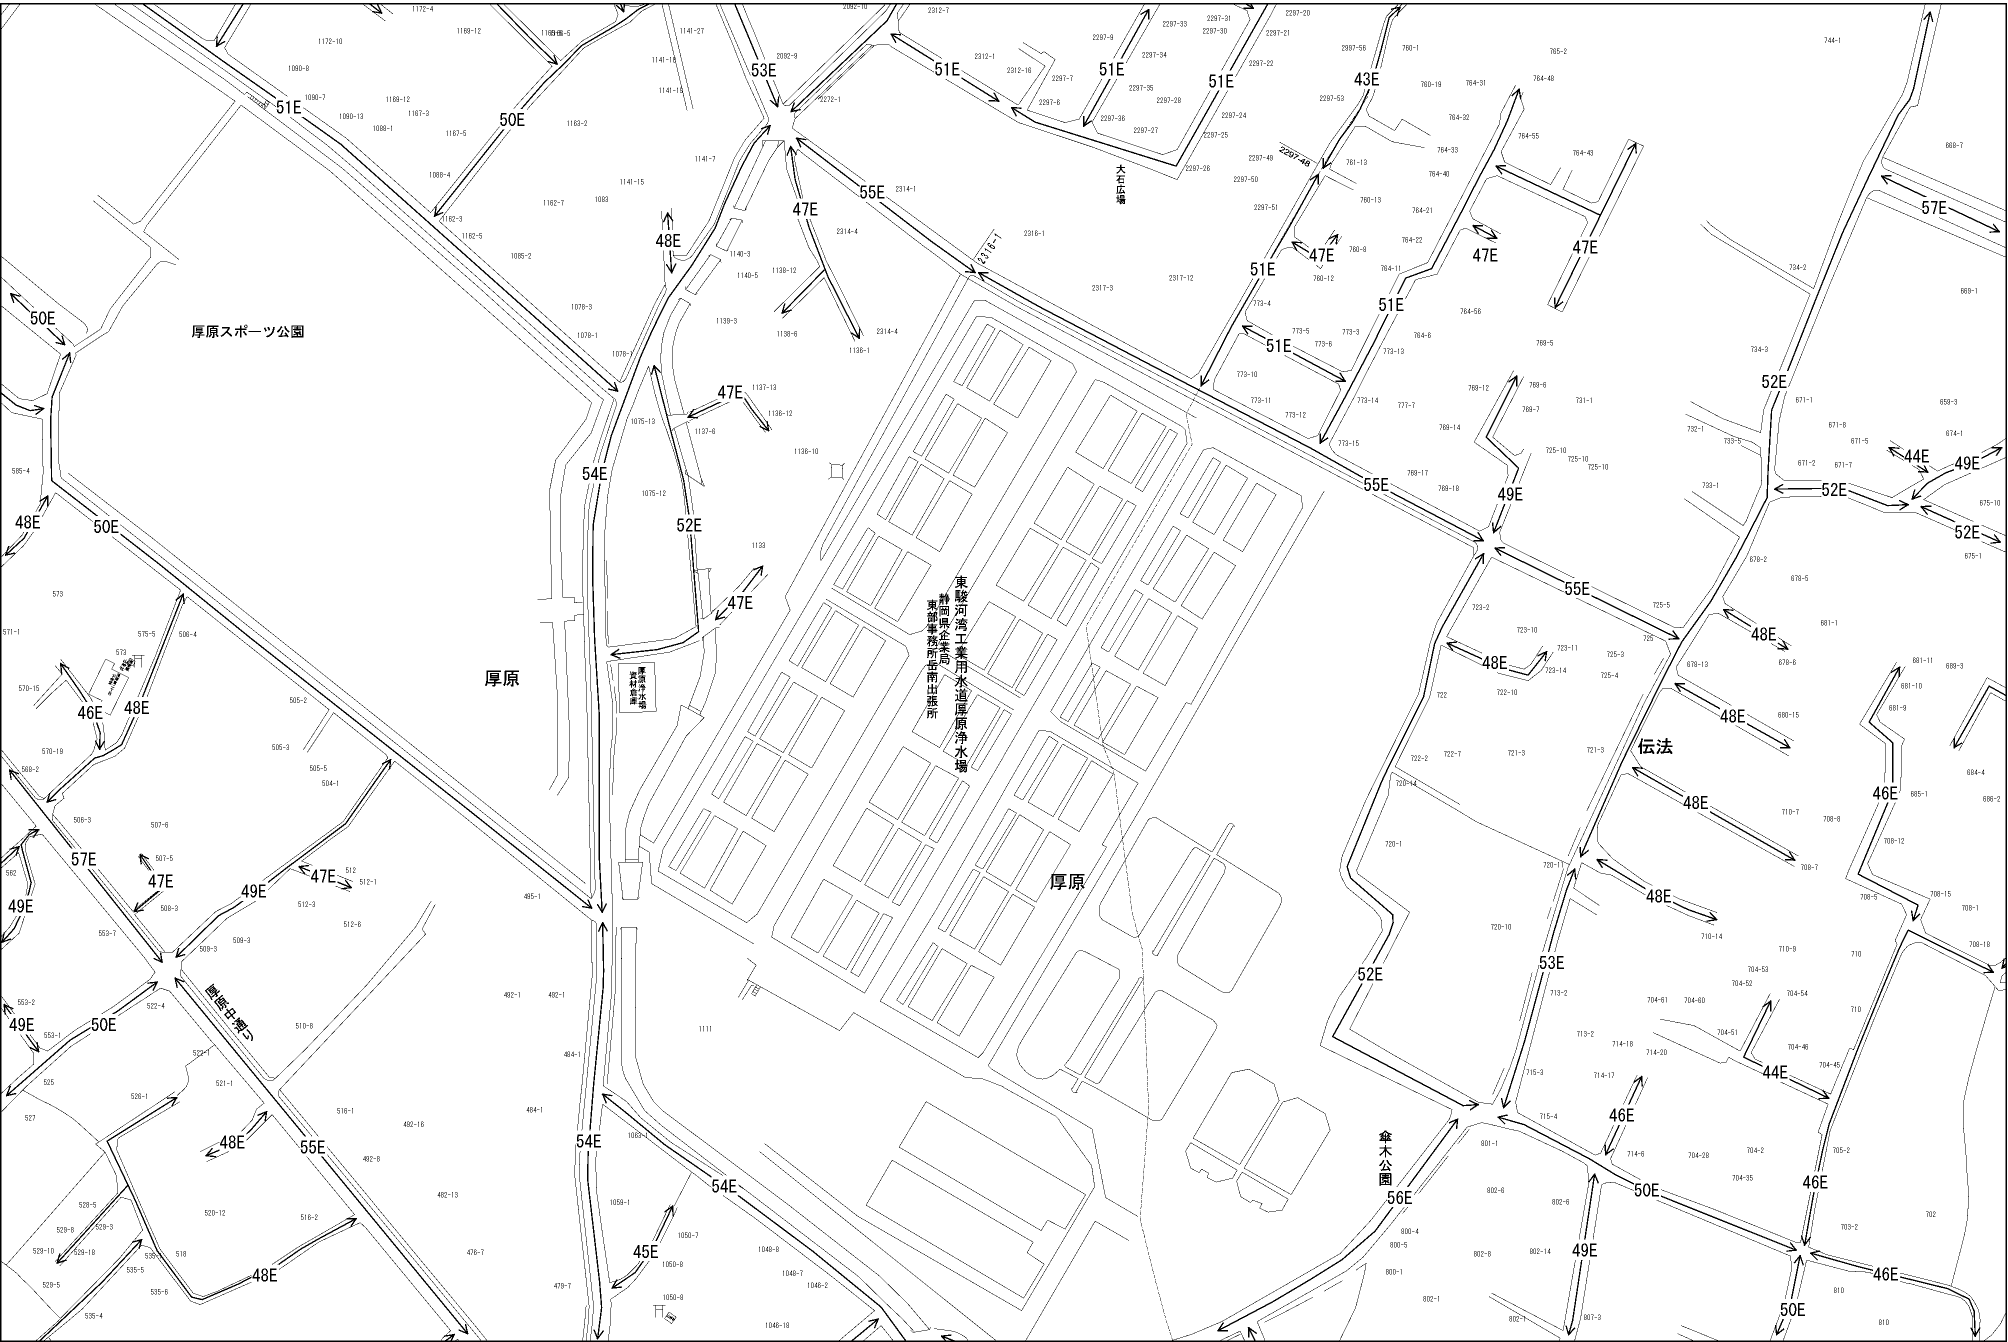

ビル街地区 高度商業地区 繁華街地区 普通商業・併用住宅地区 中小工場地区 大工場地区 普通住宅地区

富士市
(富士署)

東駿河湾工業用水道厚原浄水場
静岡県企業局
東部事務所前出張所

伝法

傘木公園

厚原スポーツ公園

厚原

厚原

厚原中野

厚原浄水場