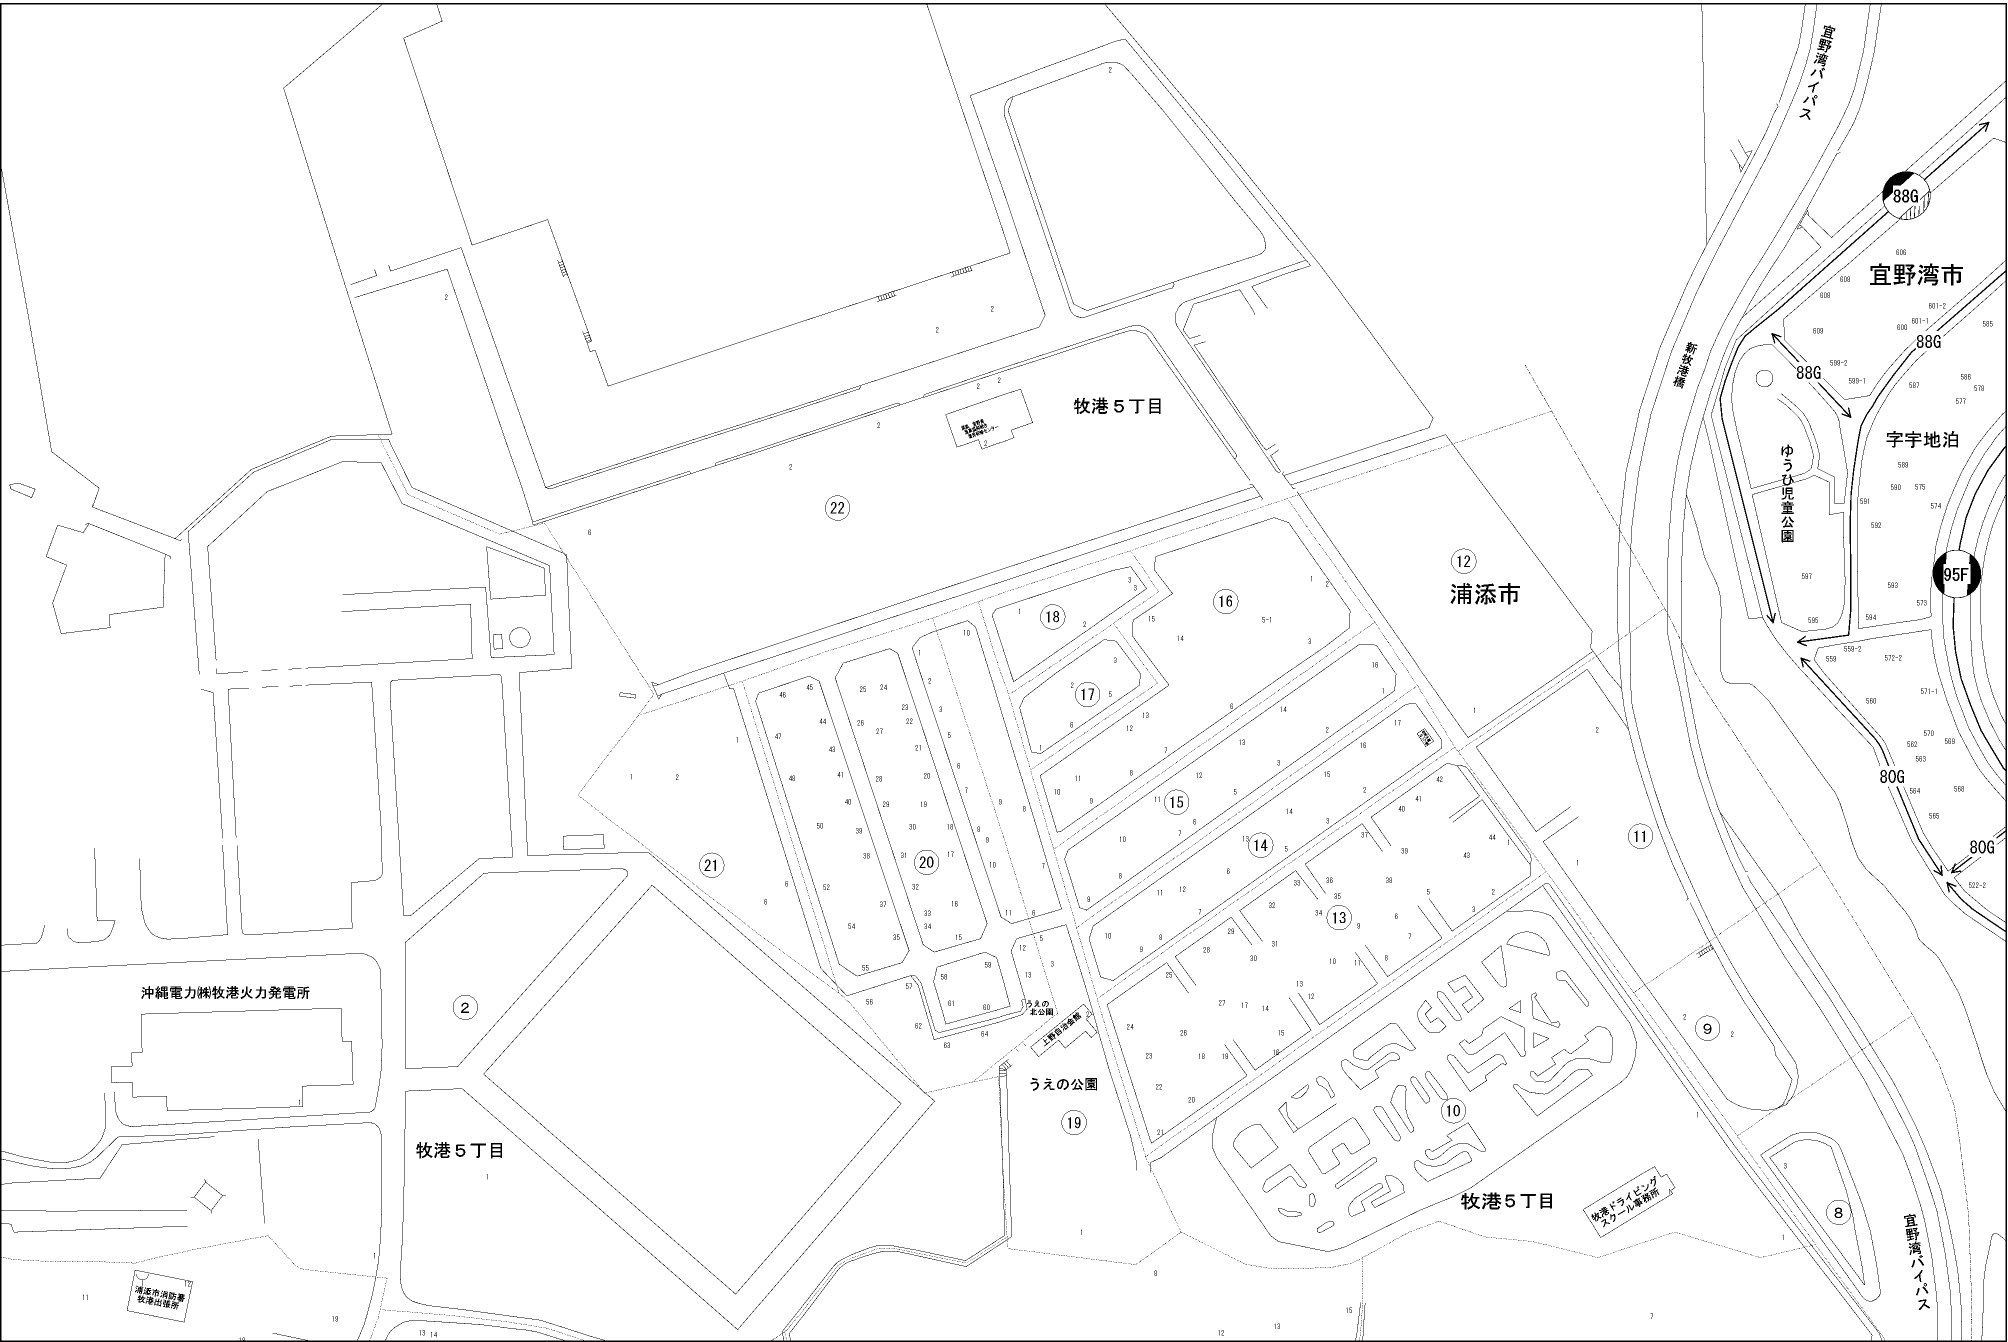

記号	借地権割合	記号	借地権割合
A	90%	E	50%
B	80%	F	40%
C	70%	G	30%
D	60%		

26702

当 図

26723

沖縄電力株式会社 牧港火力発電所

牧港5丁目

うえの公園

牧港5丁目

宜野湾市

字宇地泊

ゆうひ児童公園

宜野湾ハイパス

牧港ドライブイン
マックス

88G

88G

88G

15

16

17

18

22

21

20

2