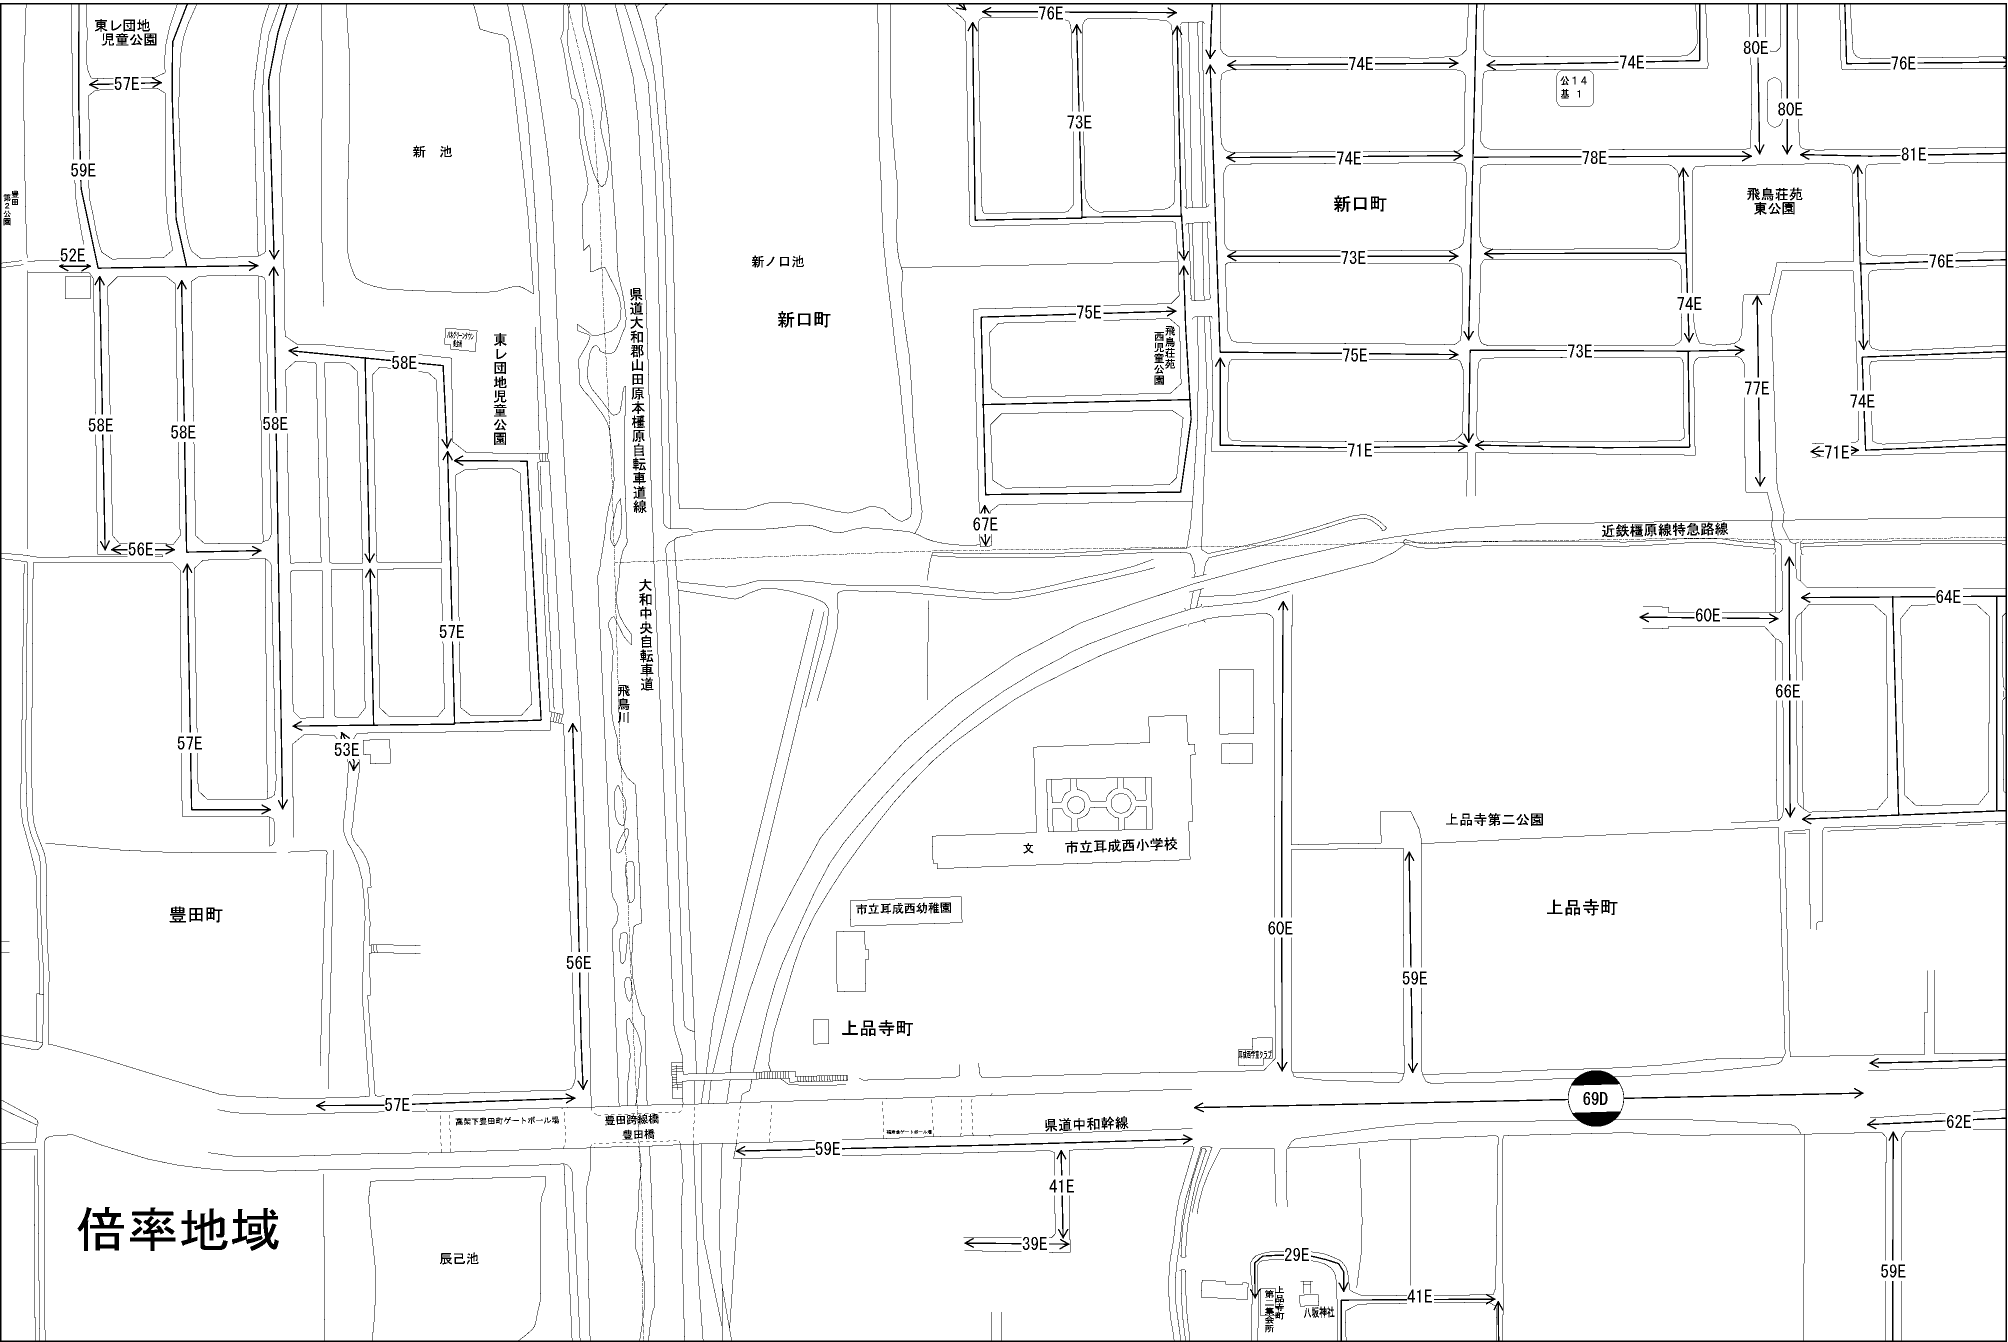

記号	借地権割合	記号	借地権割合
A	90%	E	50%
B	80%	F	40%
C	70%	G	30%
D	60%		

橿原市 (葛城署)

倍率地域

辰己池

市立耳成西小学校

上品寺町

上品寺第二公園

市立耳成西幼稚園

上品寺町

豊田町

豊田橋

大和中央自転車道

豊田踏線

69D

59E

39E

41E

29E

41E

止品寺町 八坂神社