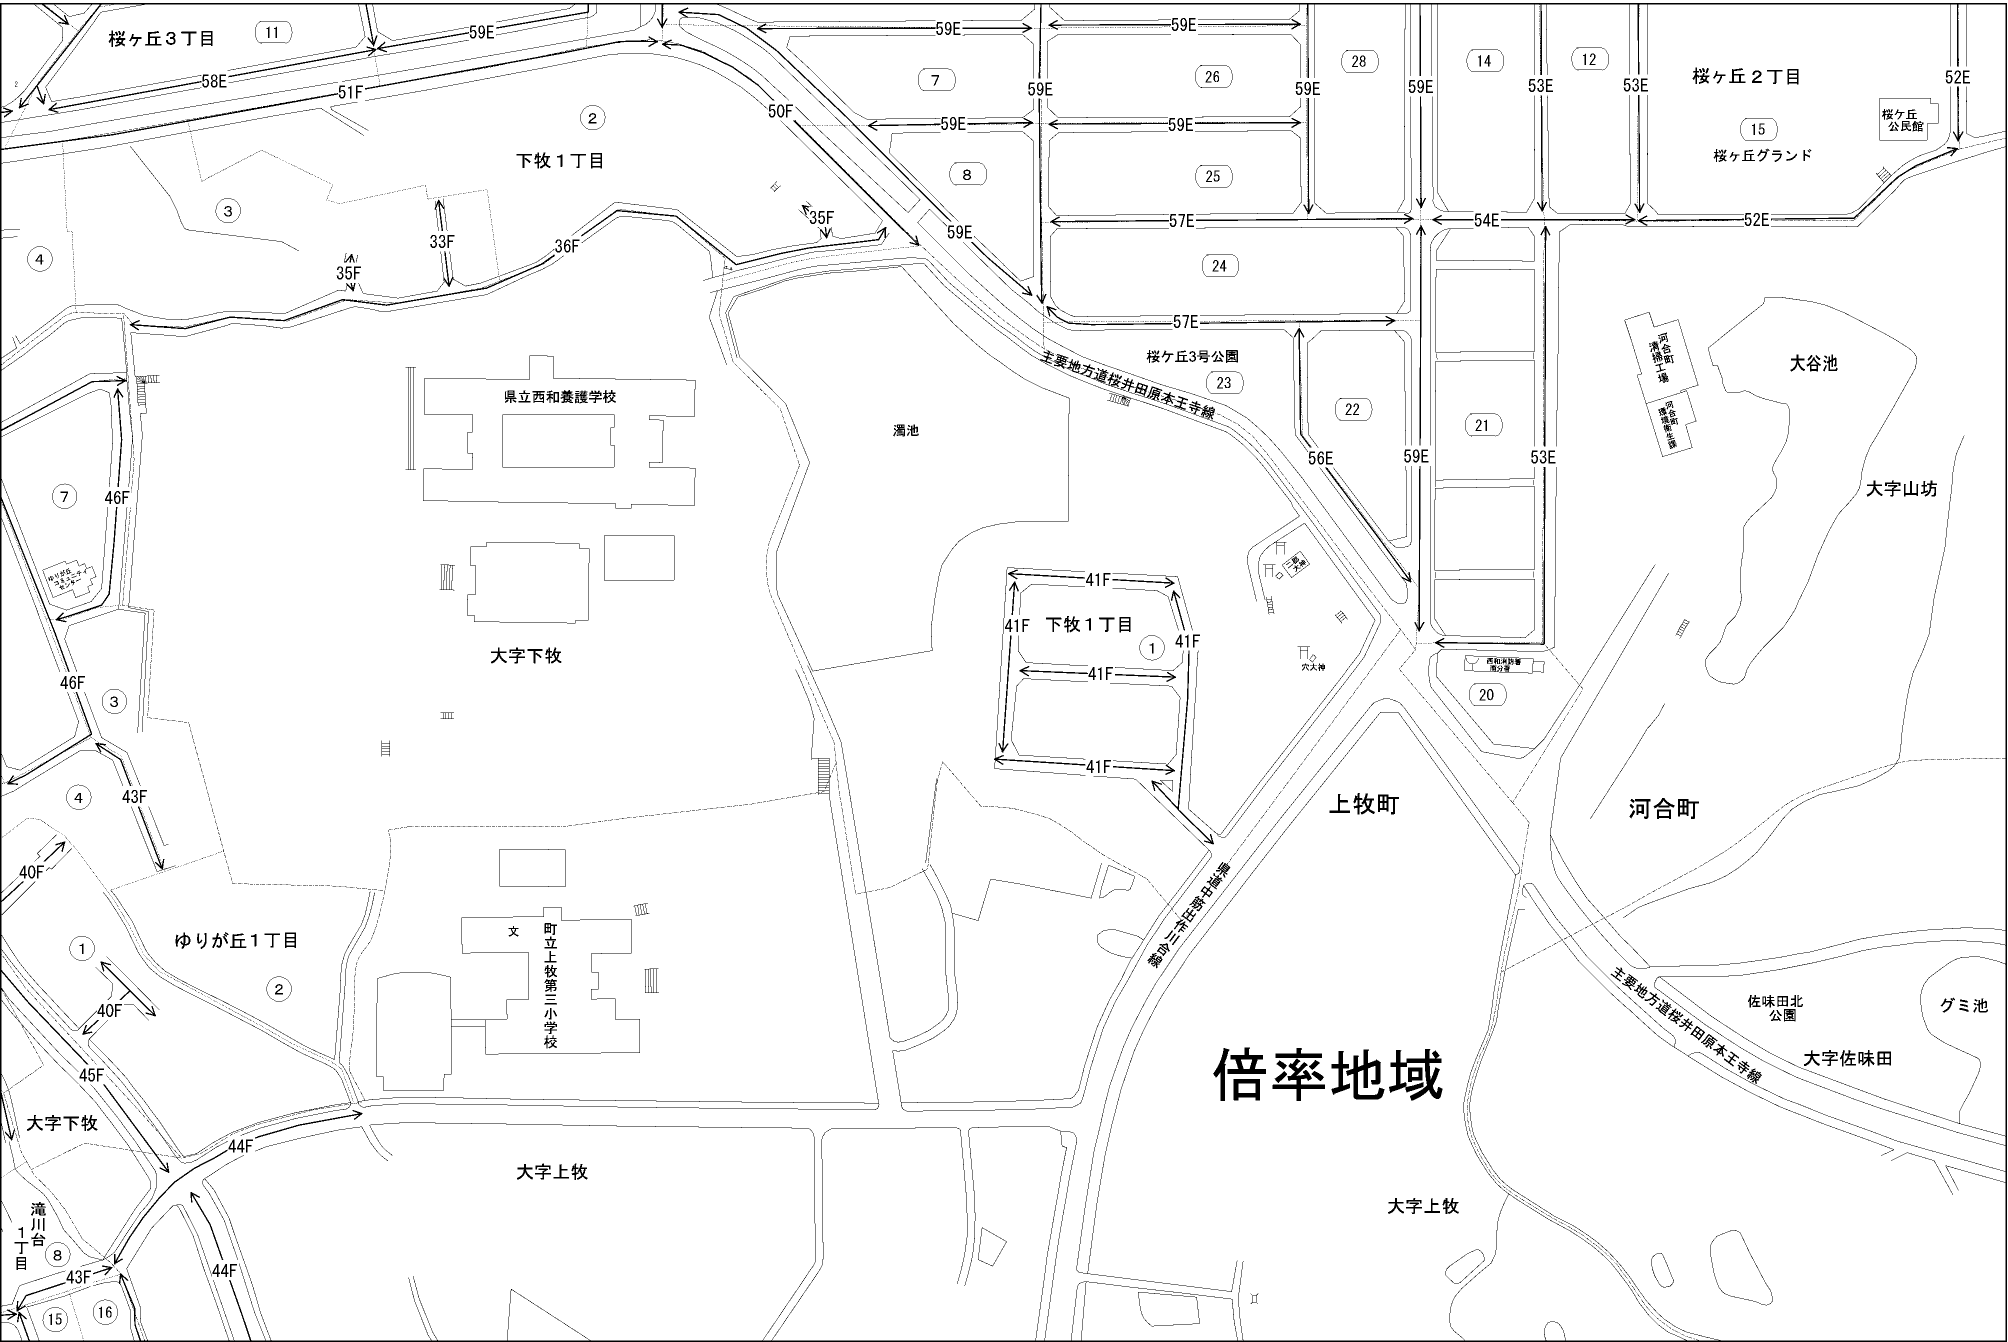

ビル街地区 高度商業地区 繁華街地区 普通商業・併用住宅地区 中小工場地区 大工場地区 普通住宅地区

記号	借地権割合	記号	借地権割合
A	90%	E	50%
B	80%	F	40%
C	70%	G	30%
D	60%		

河合町  
上牧町  
(葛城署)

倍率地域