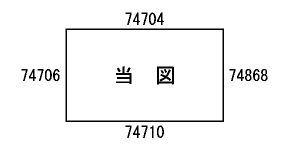

ビル街地区 高度商業地区 繁華街地区 普通商業・併用住宅地区 中小工場地区 大工場地区 普通住宅地区

記号	借地権割合	記号	借地権割合
A	90%	E	50%
B	80%	F	40%
C	70%	G	30%
D	60%		

河合町  
上牧町  
(葛城署)

倍率地域