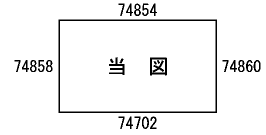

ビル街地区 高度商業地区 繁華街地区 普通商業・併用住宅地区 中小工場地区 大工場地区 普通住宅地区

記号	借地権割合	記号	借地権割合
A	90%	E	50%
B	80%	F	40%
C	70%	G	30%
D	60%		

河合町  
(葛城署)