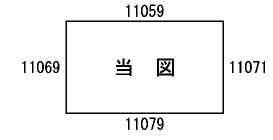

30
11070

ビル街地区 高度商業地区 繁華街地区 普通商業・併用住宅地区 中小工場地区 大工場地区 普通住宅地区

記号	借地権割合	記号	借地権割合
A	90%	E	50%
B	80%	F	40%
C	70%	G	30%
D	60%		

釧路市
(釧路署)

30
11070