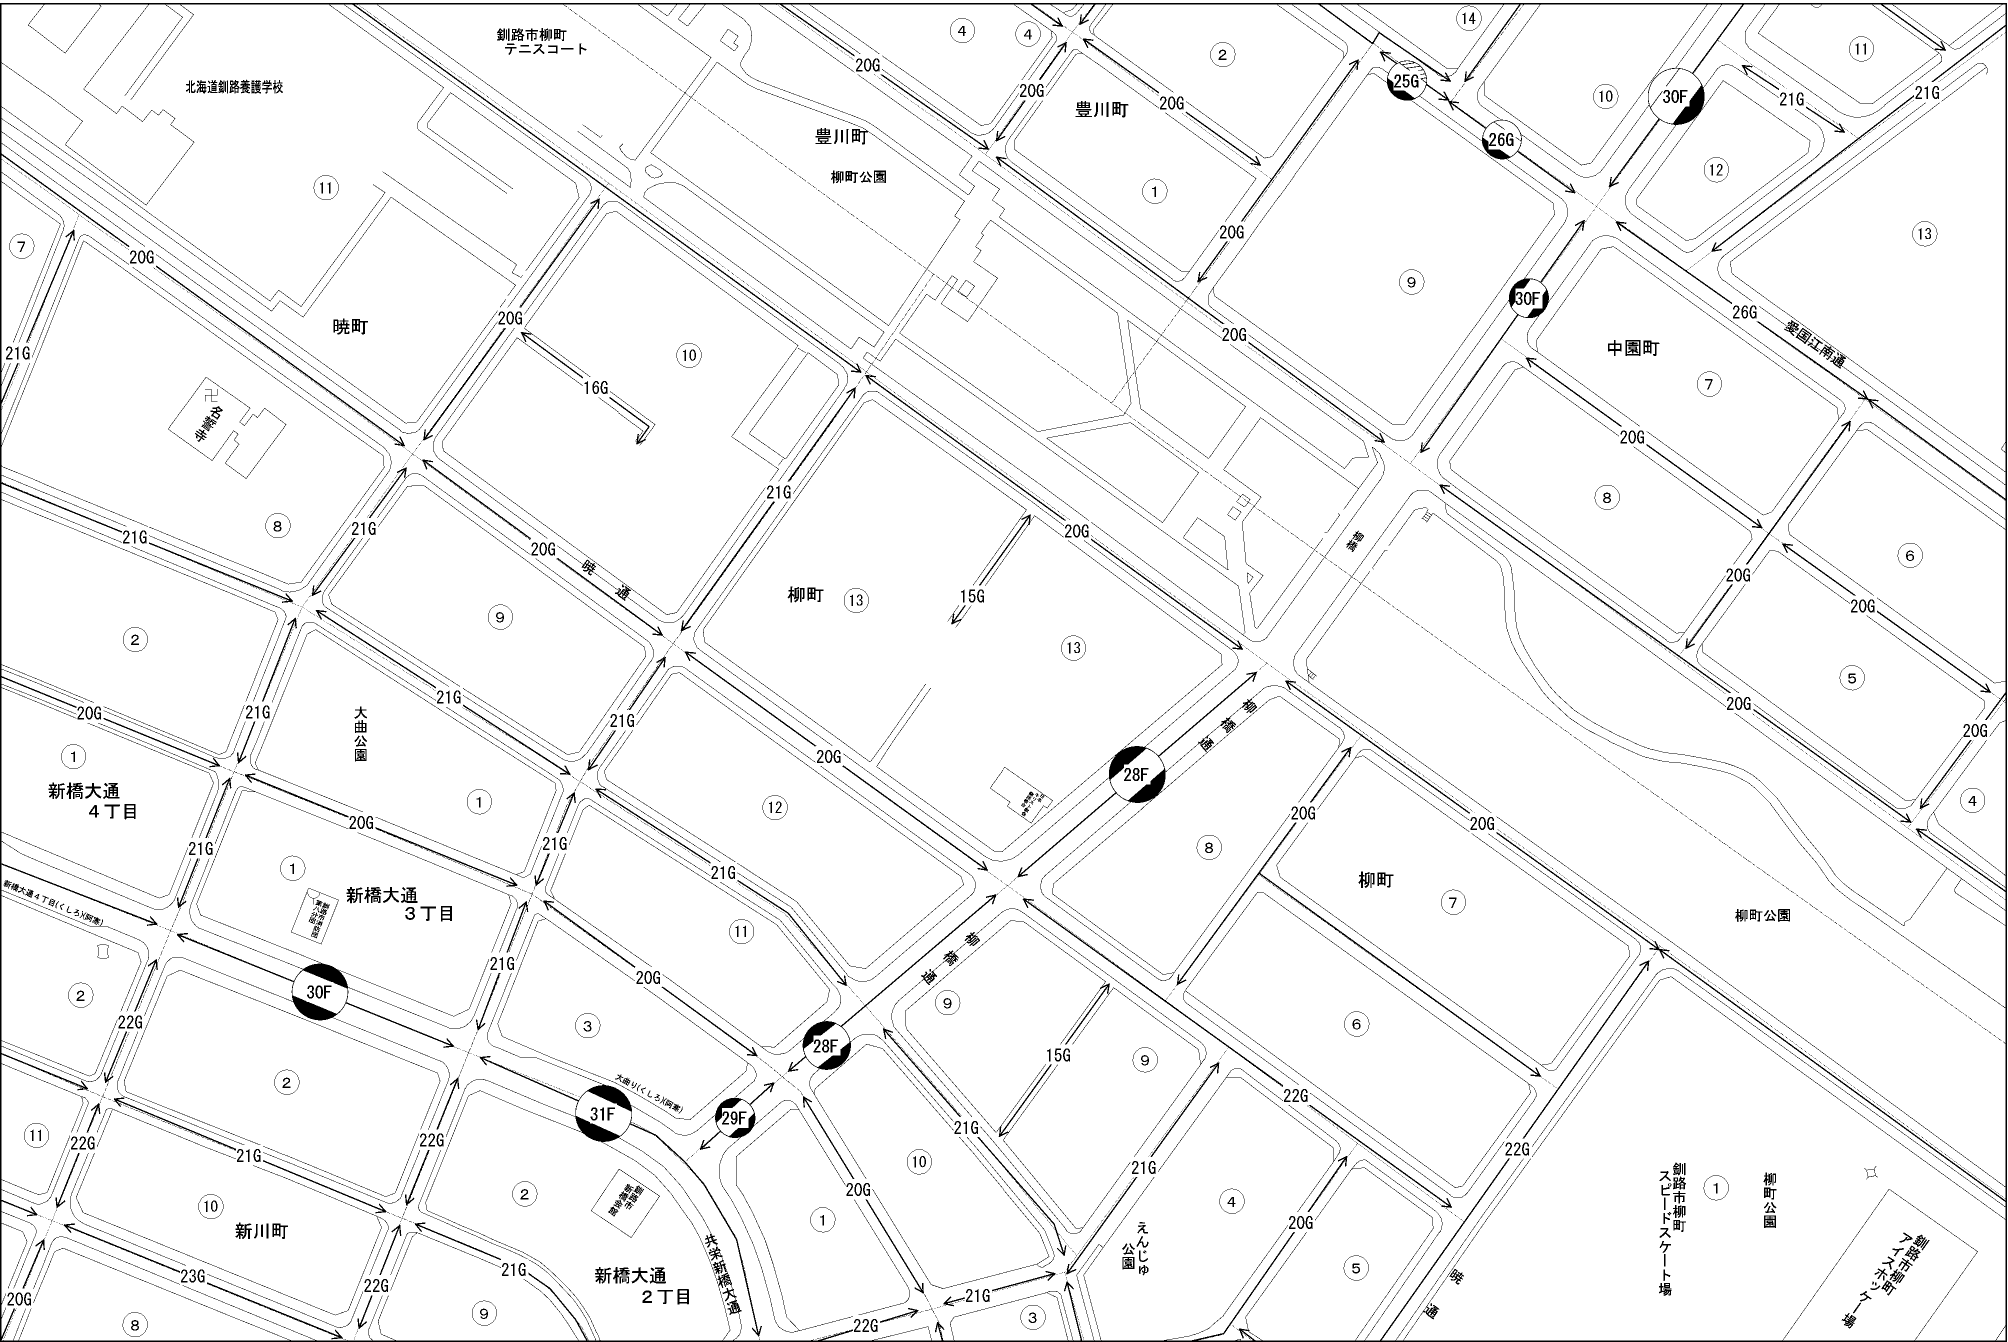

ビル街地区 高度商業地区 繁華街地区 普通商業・併用住宅地区 中小工場地区 大工場地区 普通住宅地区

記号	借地権割合	記号	借地権割合
A	90%	E	50%
B	80%	F	40%
C	70%	G	30%
D	60%		

釧路市
(釧路署)

釧路市柳町
スピードスケート場

第一アイススケート
場可設