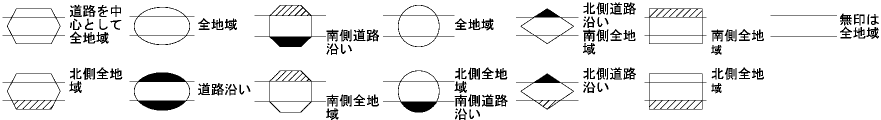

ビル街地区 高度商業地区 繁華街地区 普通商業・併用住宅地区 中小工場地区 大工場地区 普通住宅地区

30
40016

秋田市
(秋田南署)

30
40016