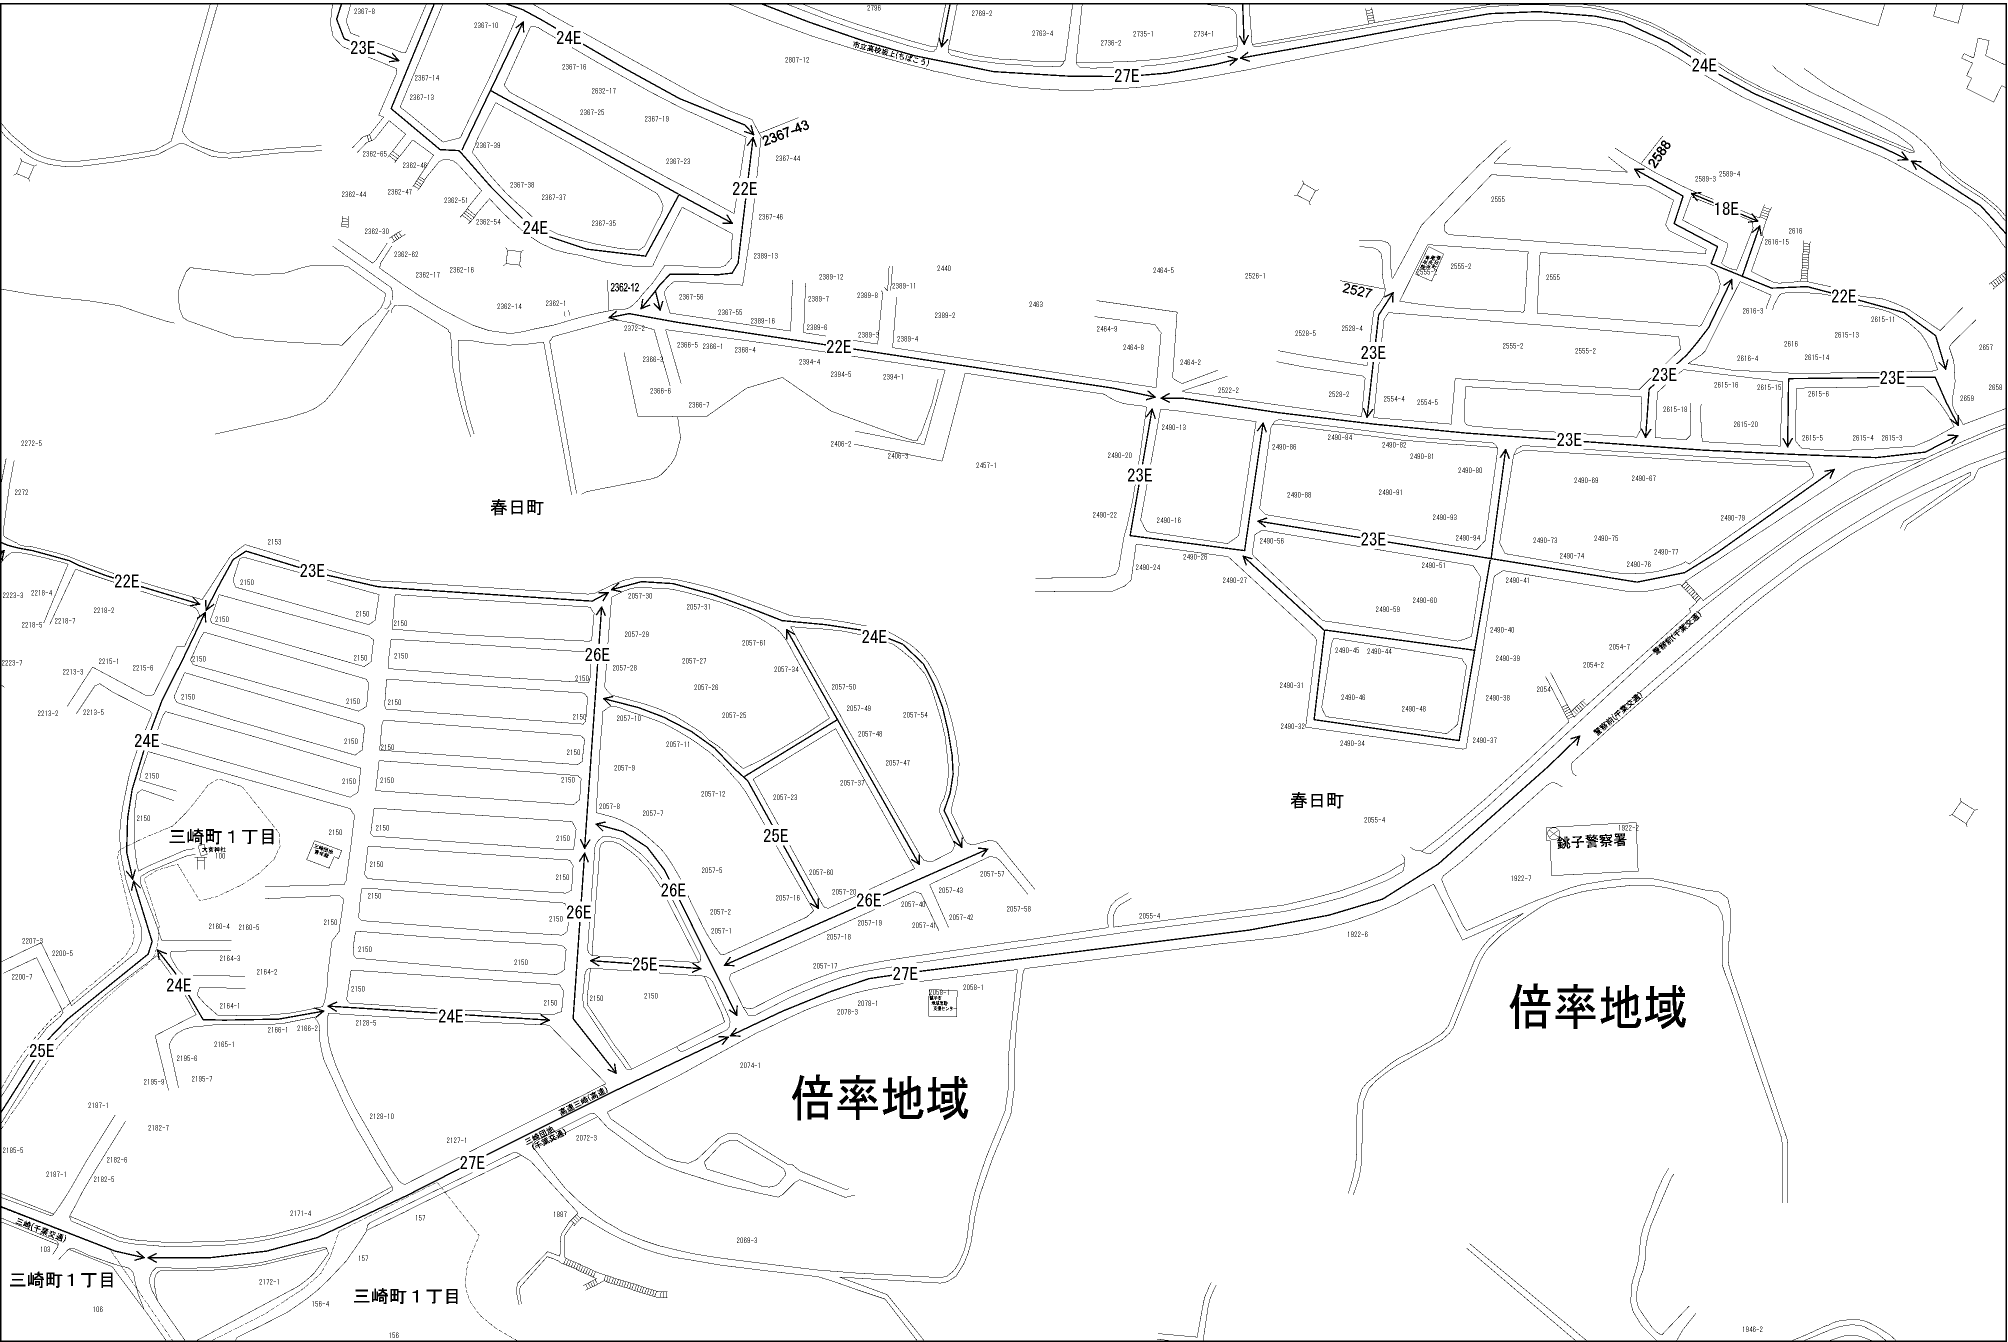

ビル街地区 高度商業地区 繁華街地区 普通商業・併用住宅地区 中小工場地区 大工場地区 普通住宅地区

記号	借地権割合	記号	借地権割合
A	90%	E	50%
B	80%	F	40%
C	70%	G	30%
D	60%		

銚子市
(銚子署)

倍率地域

倍率地域

銚子警察署

春日町

春日町

三崎町1丁目

三崎町1丁目

三崎町1丁目