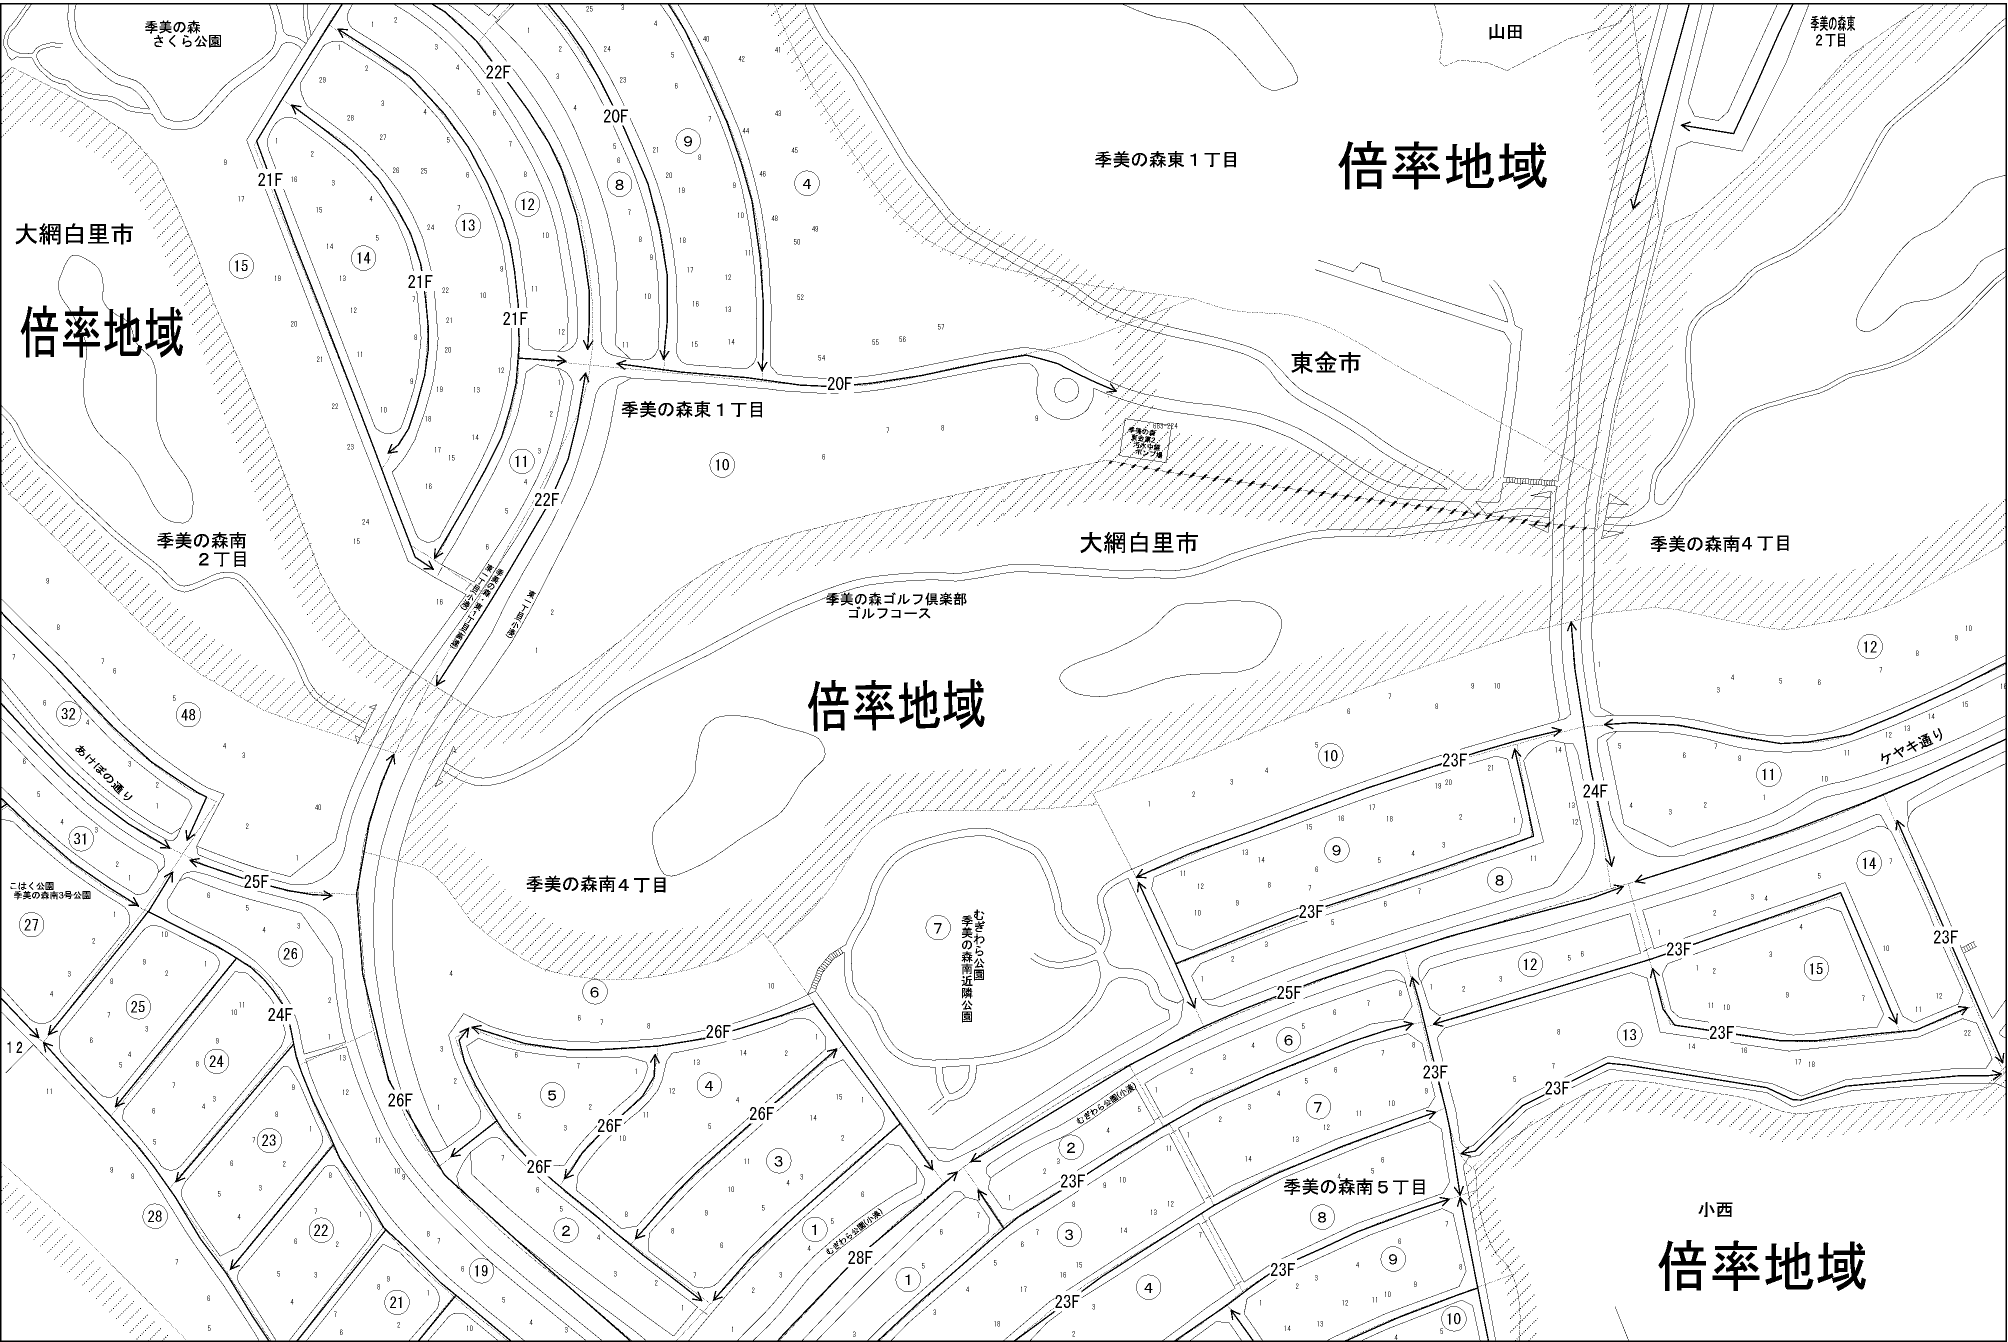

ビル街地区 高度商業地区 繁華街地区 普通商業・併用住宅地区 中小工場地区 大工場地区 普通住宅地区

| 記号 | 借地権割合 | 記号 | 借地権割合 |
|----|-------|----|-------|
| A  | 90%   | E  | 50%   |
| B  | 80%   | F  | 40%   |
| C  | 70%   | G  | 30%   |
| D  | 60%   |    |       |

東金市  
大網白里市  
(東金署)

倍率地域

倍率地域

倍率地域

倍率地域