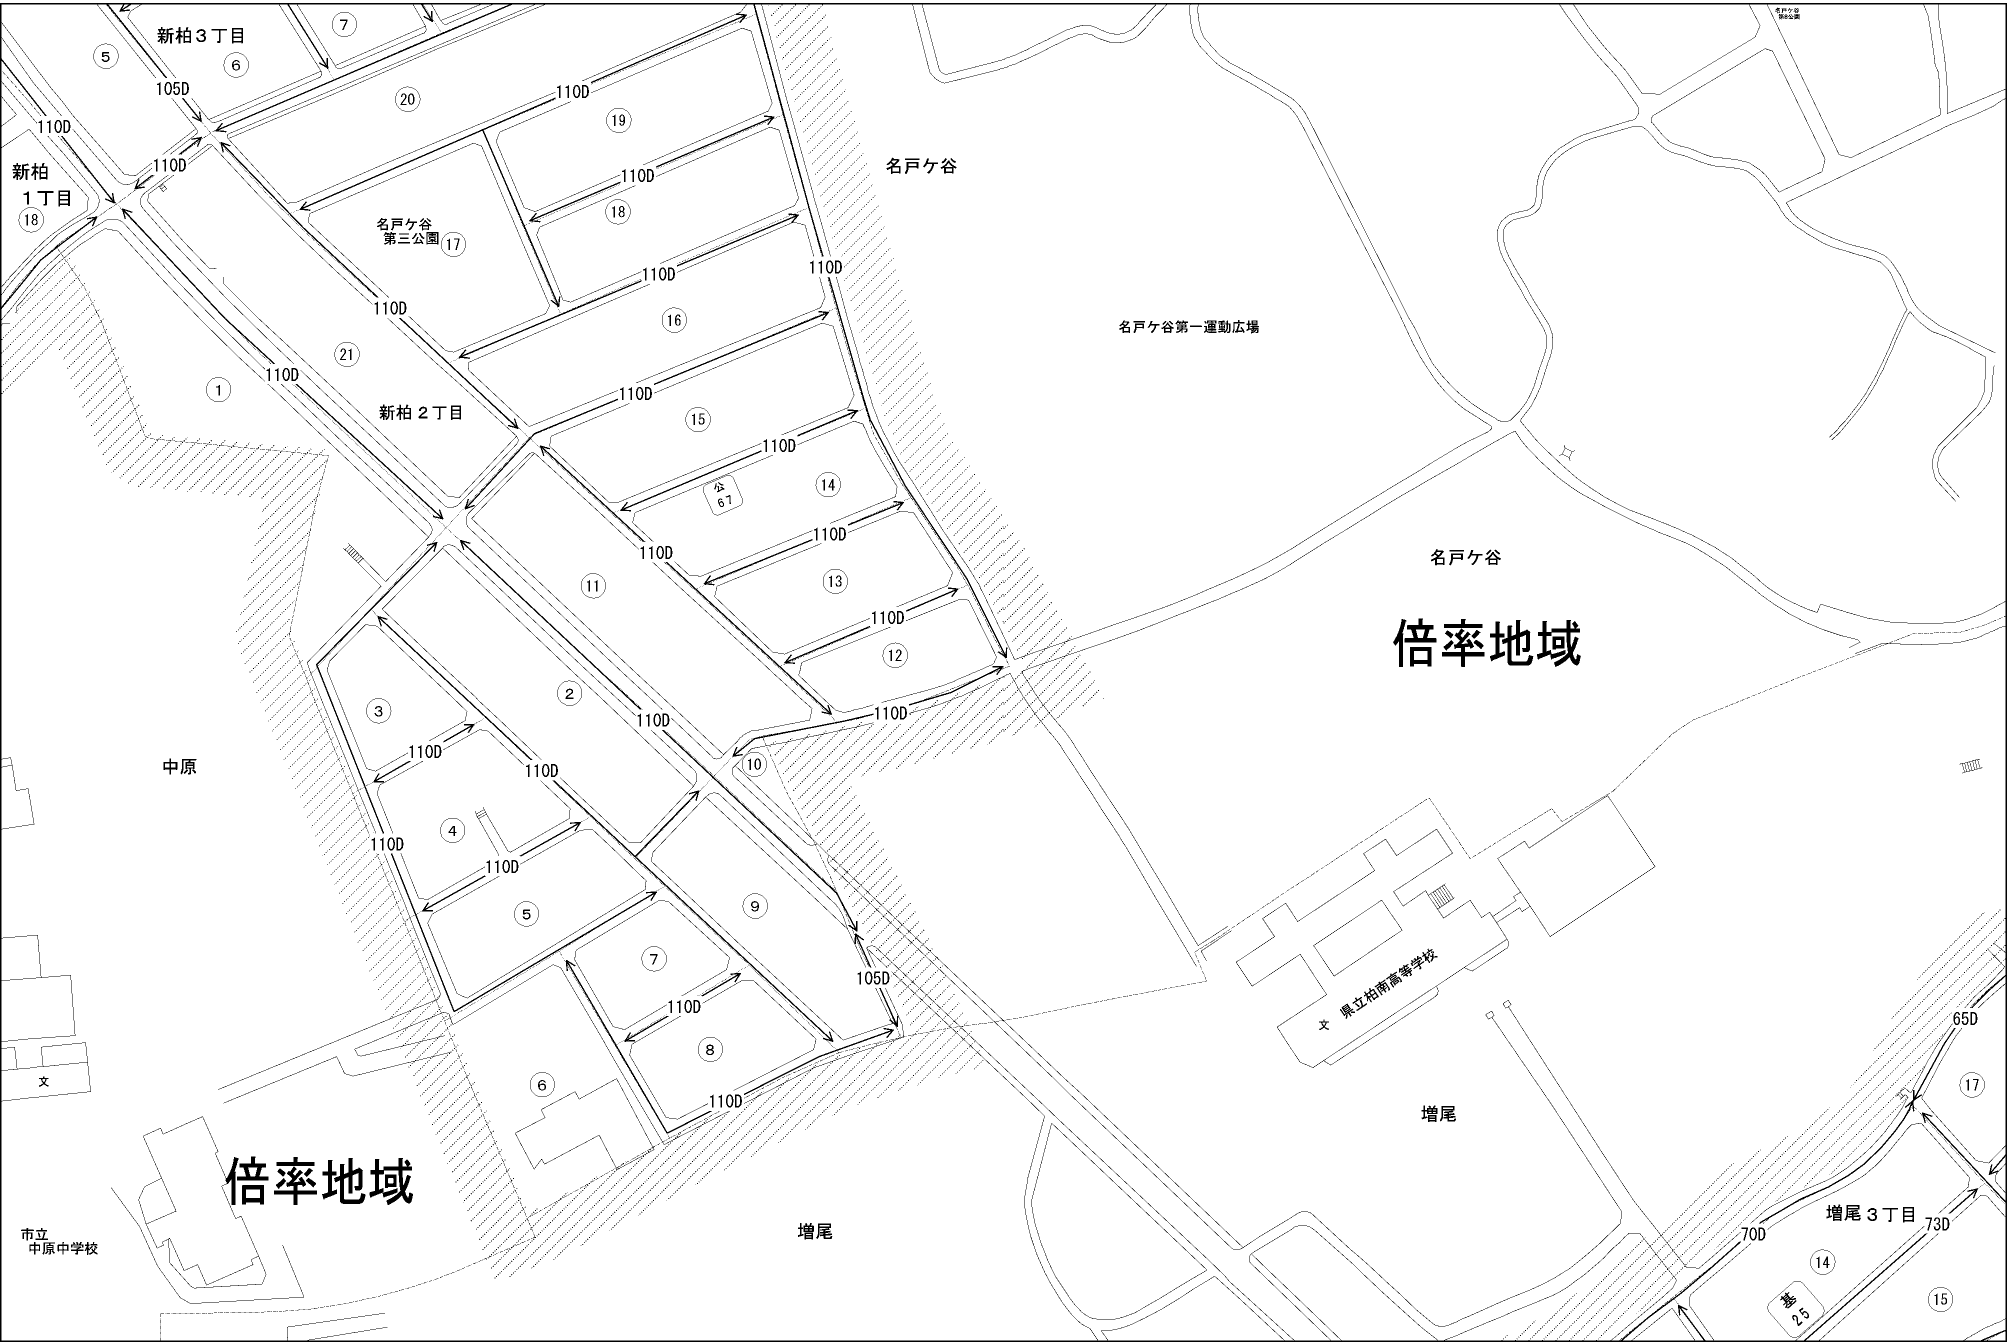

30  
14151

ビル街地区 高度商業地区 繁華街地区 普通商業・併用住宅地区 中小工場地区 大工場地区 普通住宅地区

| 記号 | 借地権割合 | 記号 | 借地権割合 |
|----|-------|----|-------|
| A  | 90%   | E  | 50%   |
| B  | 80%   | F  | 40%   |
| C  | 70%   | G  | 30%   |
| D  | 60%   |    |       |

柏市  
(柏署)

30  
14151

市立 中原中学校

県立柏南高等学校

倍率地域

倍率地域