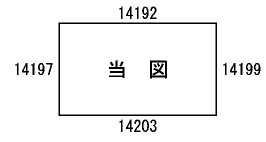

30
14198

ビル街地区 高度商業地区 繁華街地区 普通商業・併用住宅地区 中小工場地区 大工場地区 普通住宅地区

記号	借地権割合	記号	借地権割合
A	90%	E	50%
B	80%	F	40%
C	70%	G	30%
D	60%		

柏市
(柏署)

30
14198