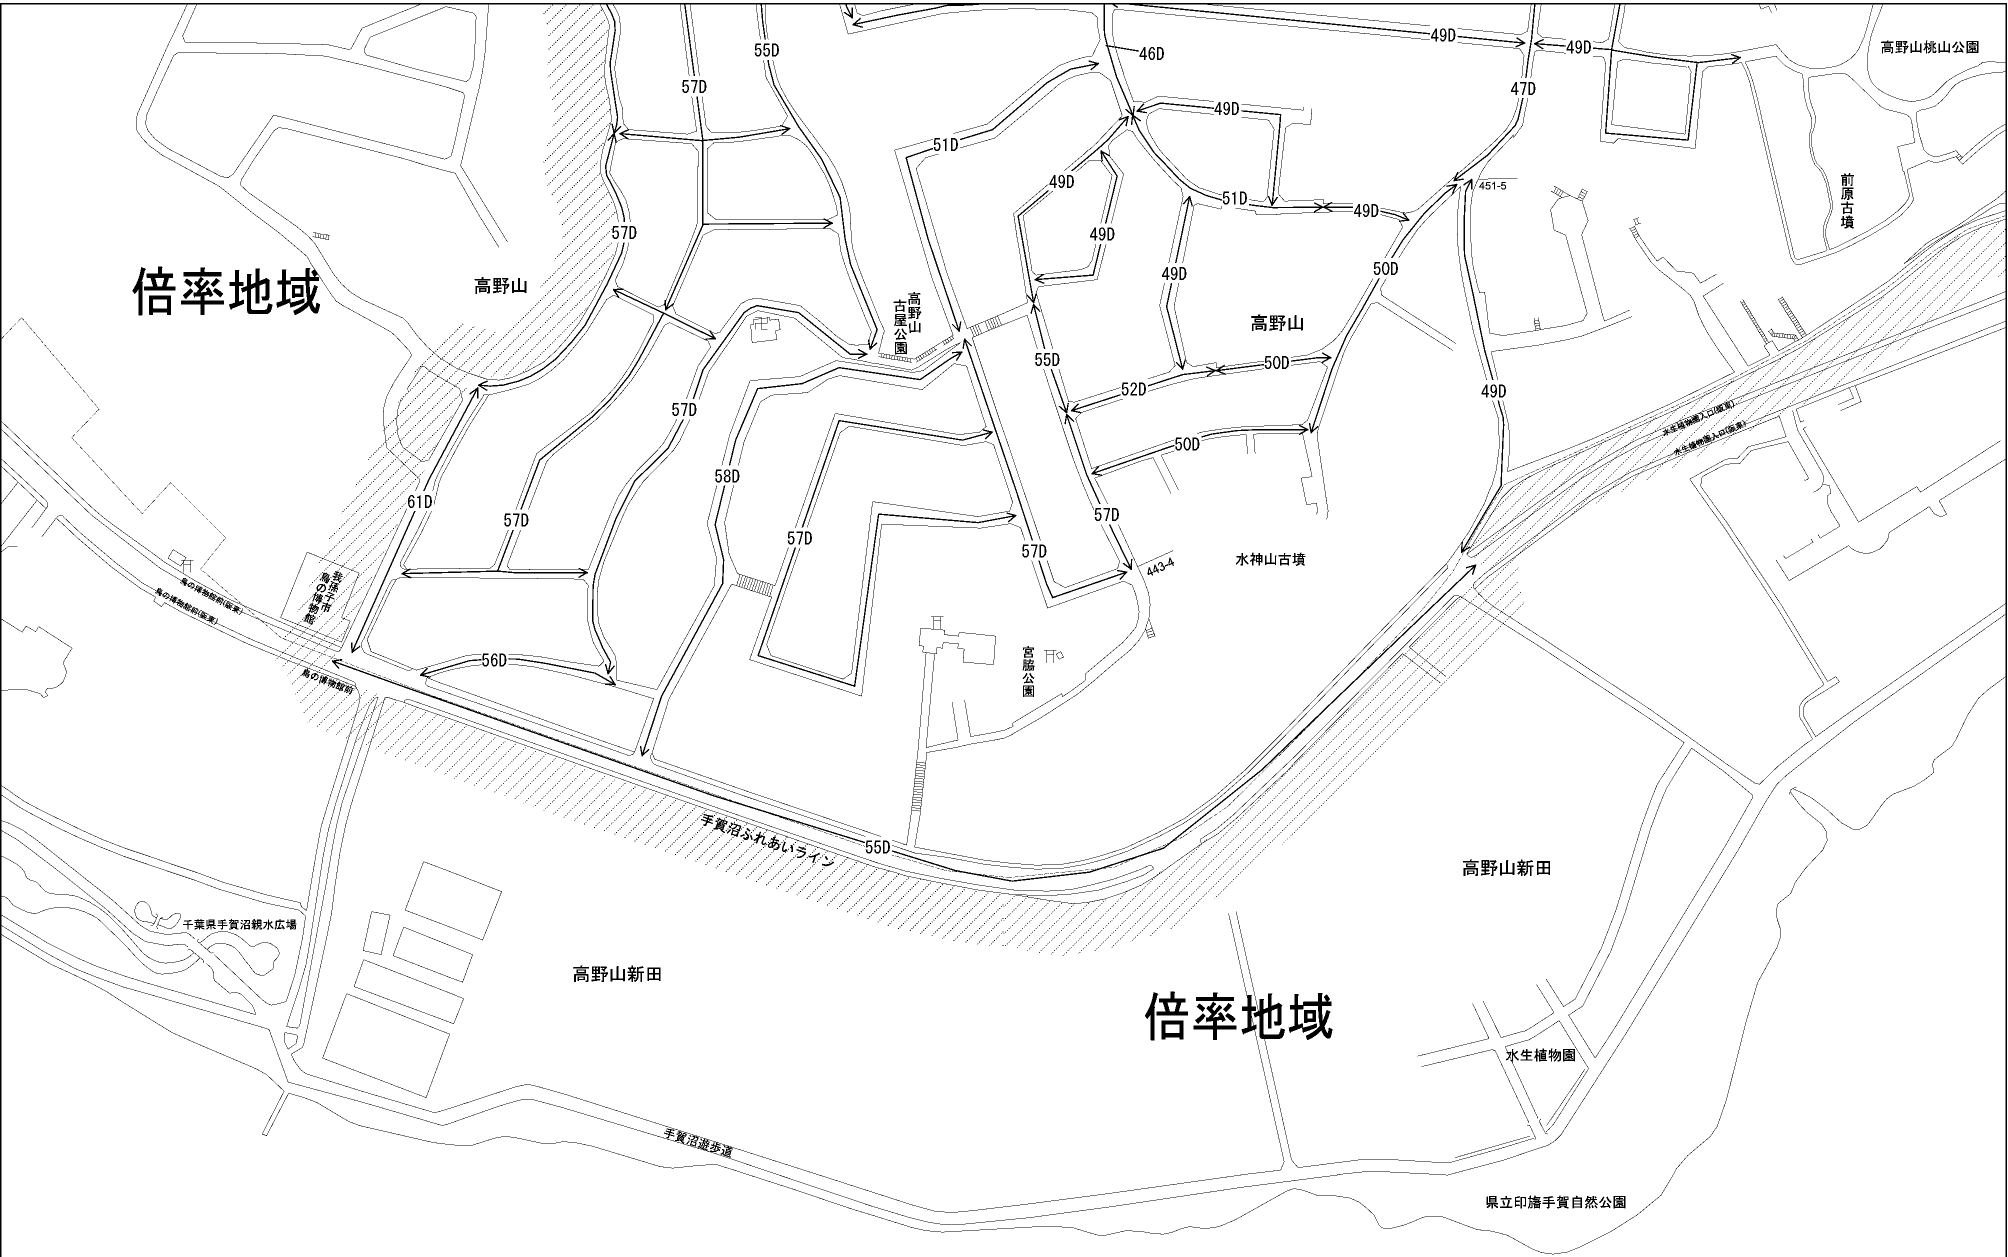

ビル街地区 高度商業地区 繁華街地区 普通商業・併用住宅地区 中小工場地区 大工場地区 普通住宅地区

記号	借地権割合	記号	借地権割合
A	90%	E	50%
B	80%	F	40%
C	70%	G	30%
D	60%		

我孫子市
(柏署)

倍率地域

倍率地域

県立印旛手賀自然公園