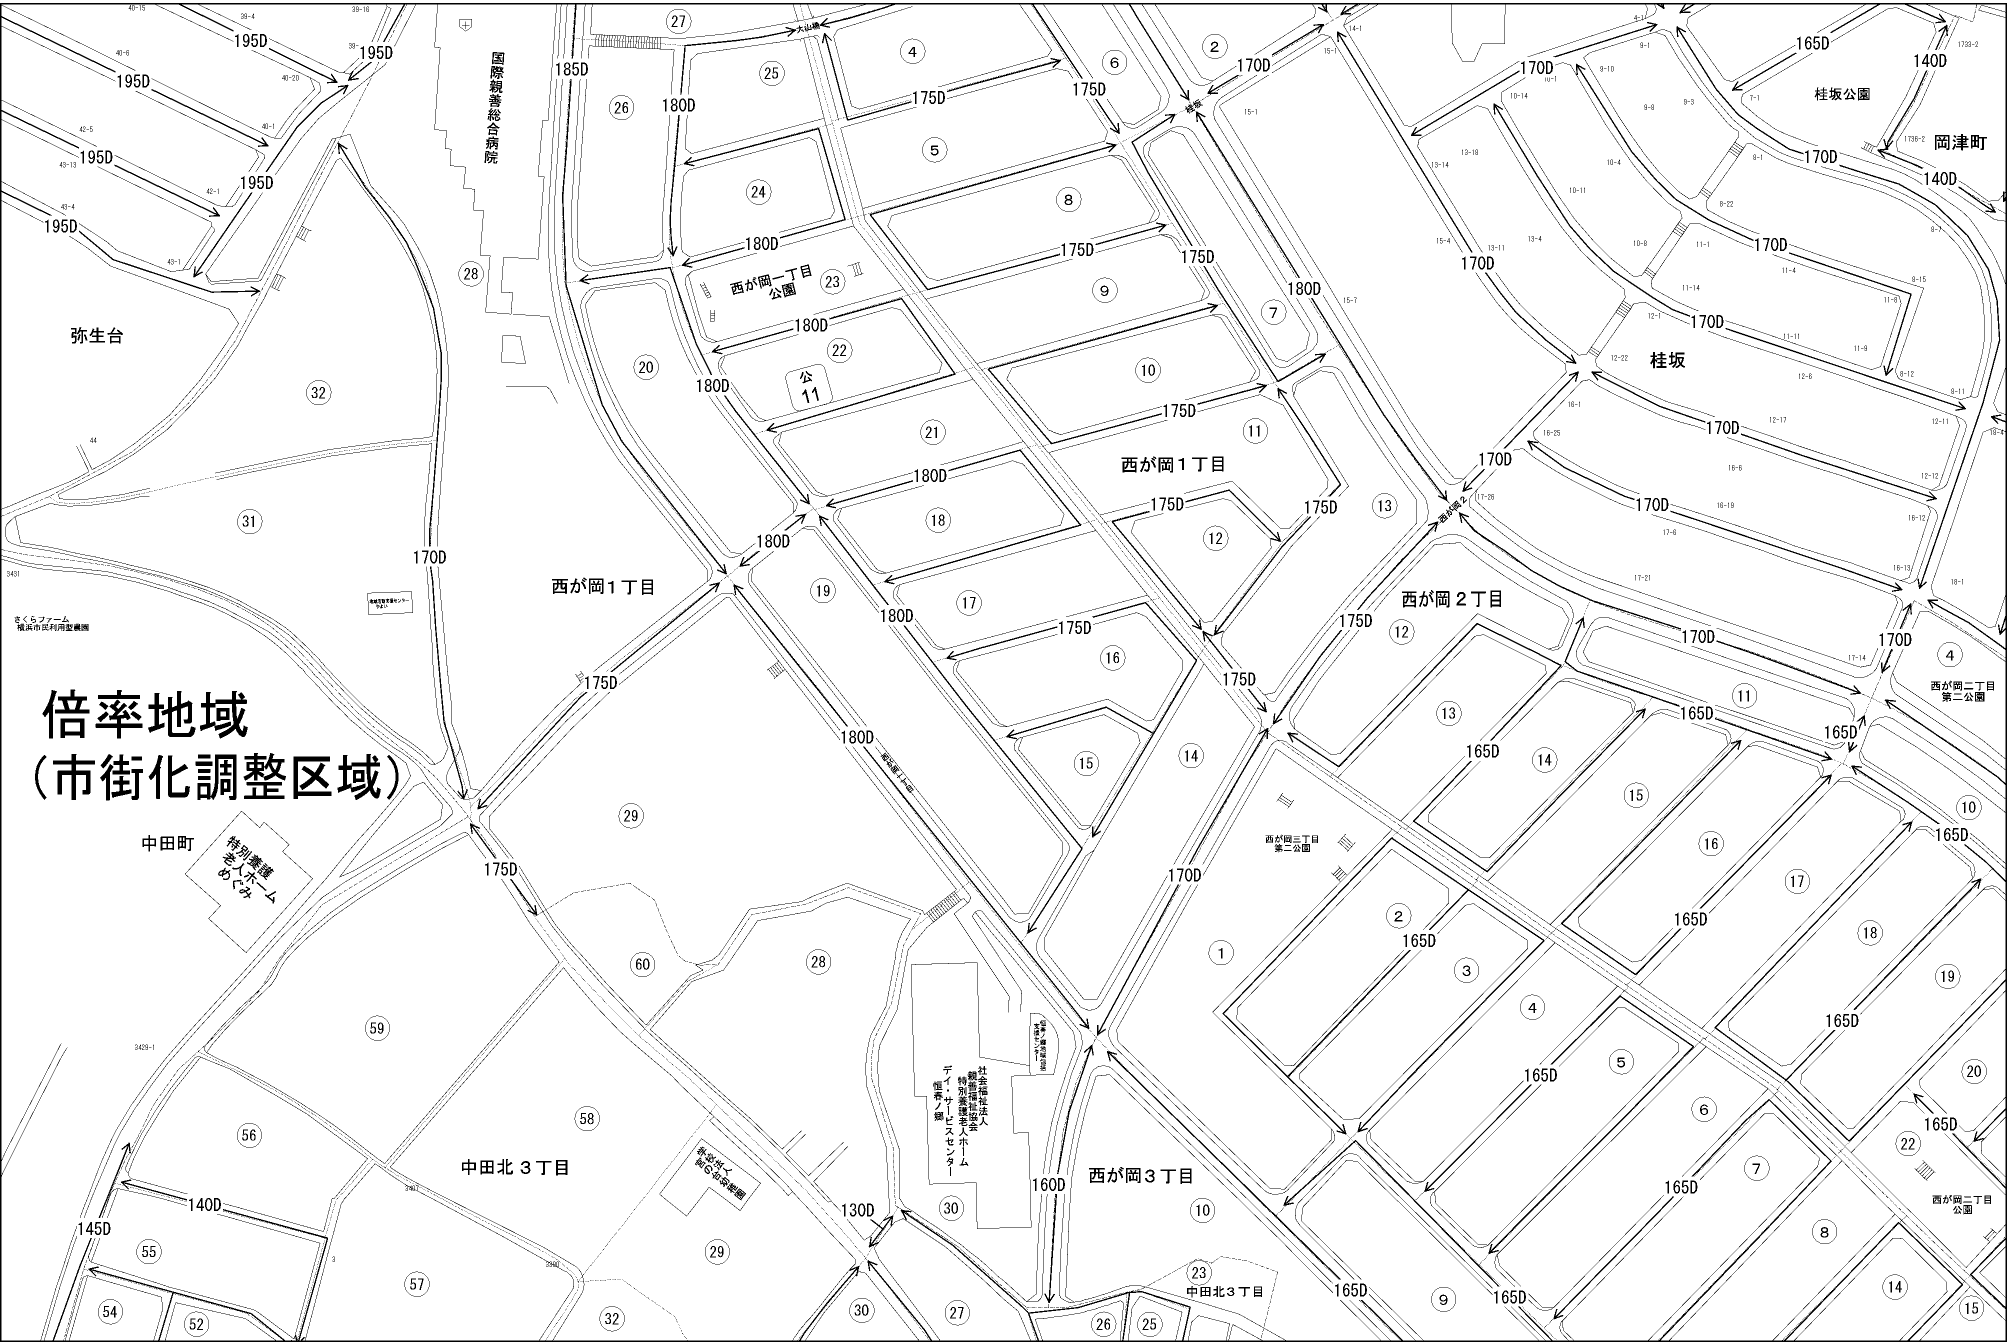

ビル街地区 高度商業地区 繁華街地区 普通商業・併用住宅地区 中小工場地区 大工場地区 普通住宅地区

**倍率地域
(市街化調整区域)**

特別養護老人ホーム
ダイヤサービスセンター

特別養護老人ホーム
80ぐみ