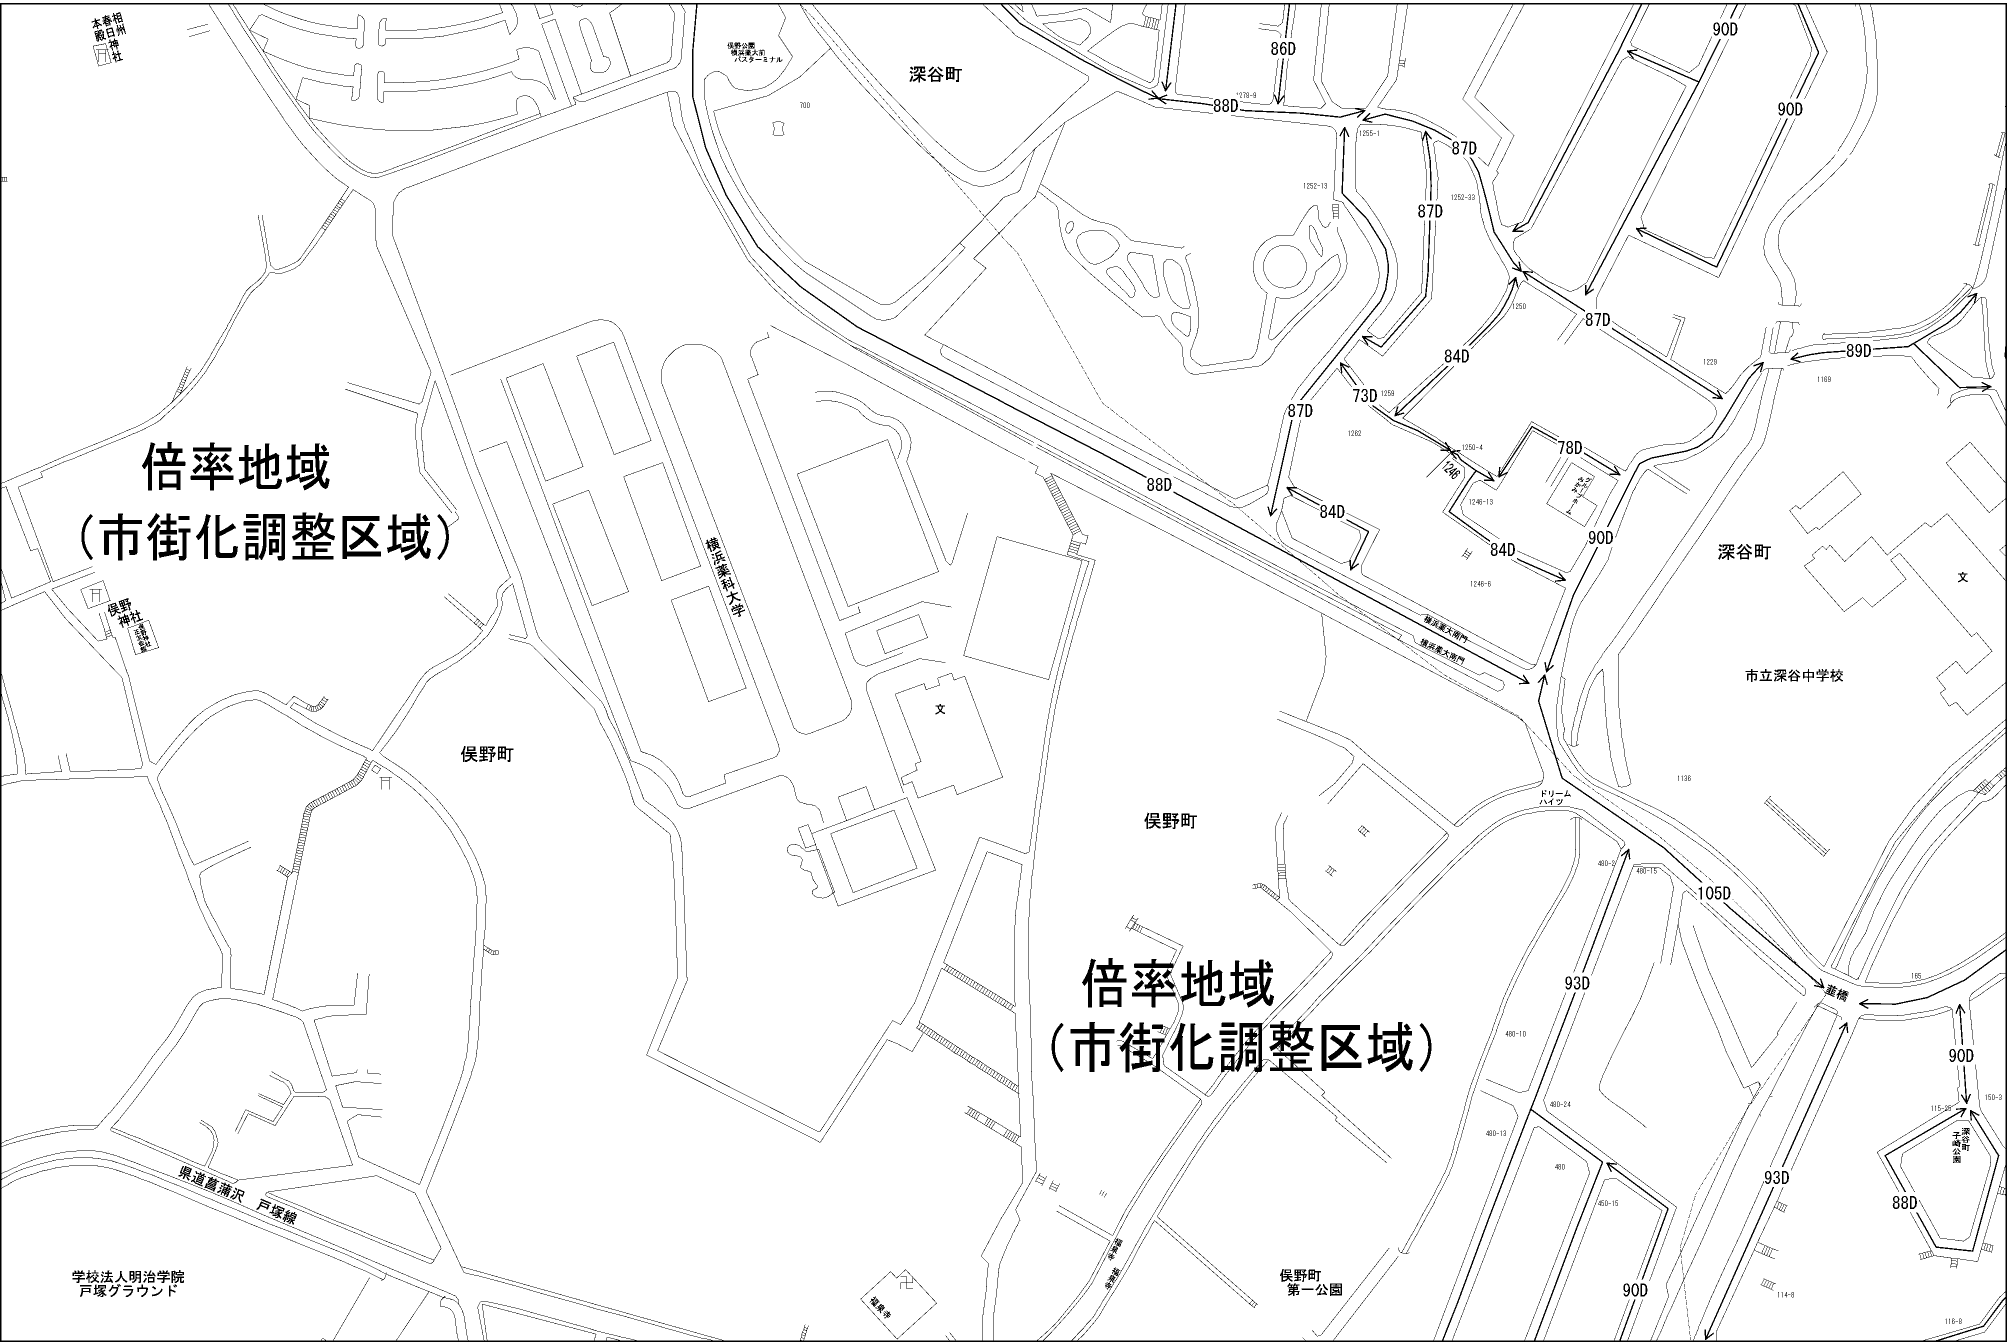

ビル街地区 高度商業地区 繁華街地区 普通商業・併用住宅地区 中小工場地区 大工場地区 普通住宅地区

道路を中心として全地域 全地域 南側道路沿い 全地域 北側道路沿い 南側全地域 北側全地域 道路沿い 南側全地域 北側全地域 南側道路沿い 北側道路沿い 北側全地域

無印は全地域

記号	借地権割合	記号	借地権割合
A	90%	E	50%
B	80%	F	40%
C	70%	G	30%
D	60%		

68142

当 図 68151

68159

本町相模目黒神社

俣野神社

学校法人明治学院 戸塚グラウンド

深谷公園

俣野町第一公園

深谷公園