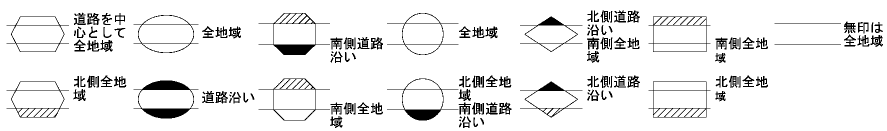

30
73111

ビル街地区 高度商業地区 繁華街地区 普通商業・併用住宅地区 中小工場地区 大工場地区 普通住宅地区

横須賀市 30
(横須賀署) 73111