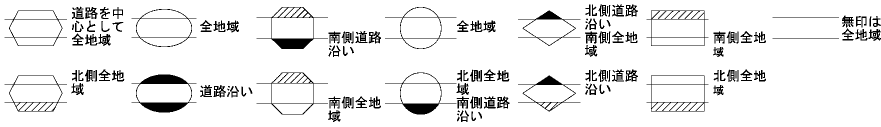

ビル街地区 高度商業地区 繁華街地区 普通商業・併用住宅地区 中小工場地区 大工場地区 普通住宅地区

30
78171

中央区
(相模原署)

30
78171

倍率地域