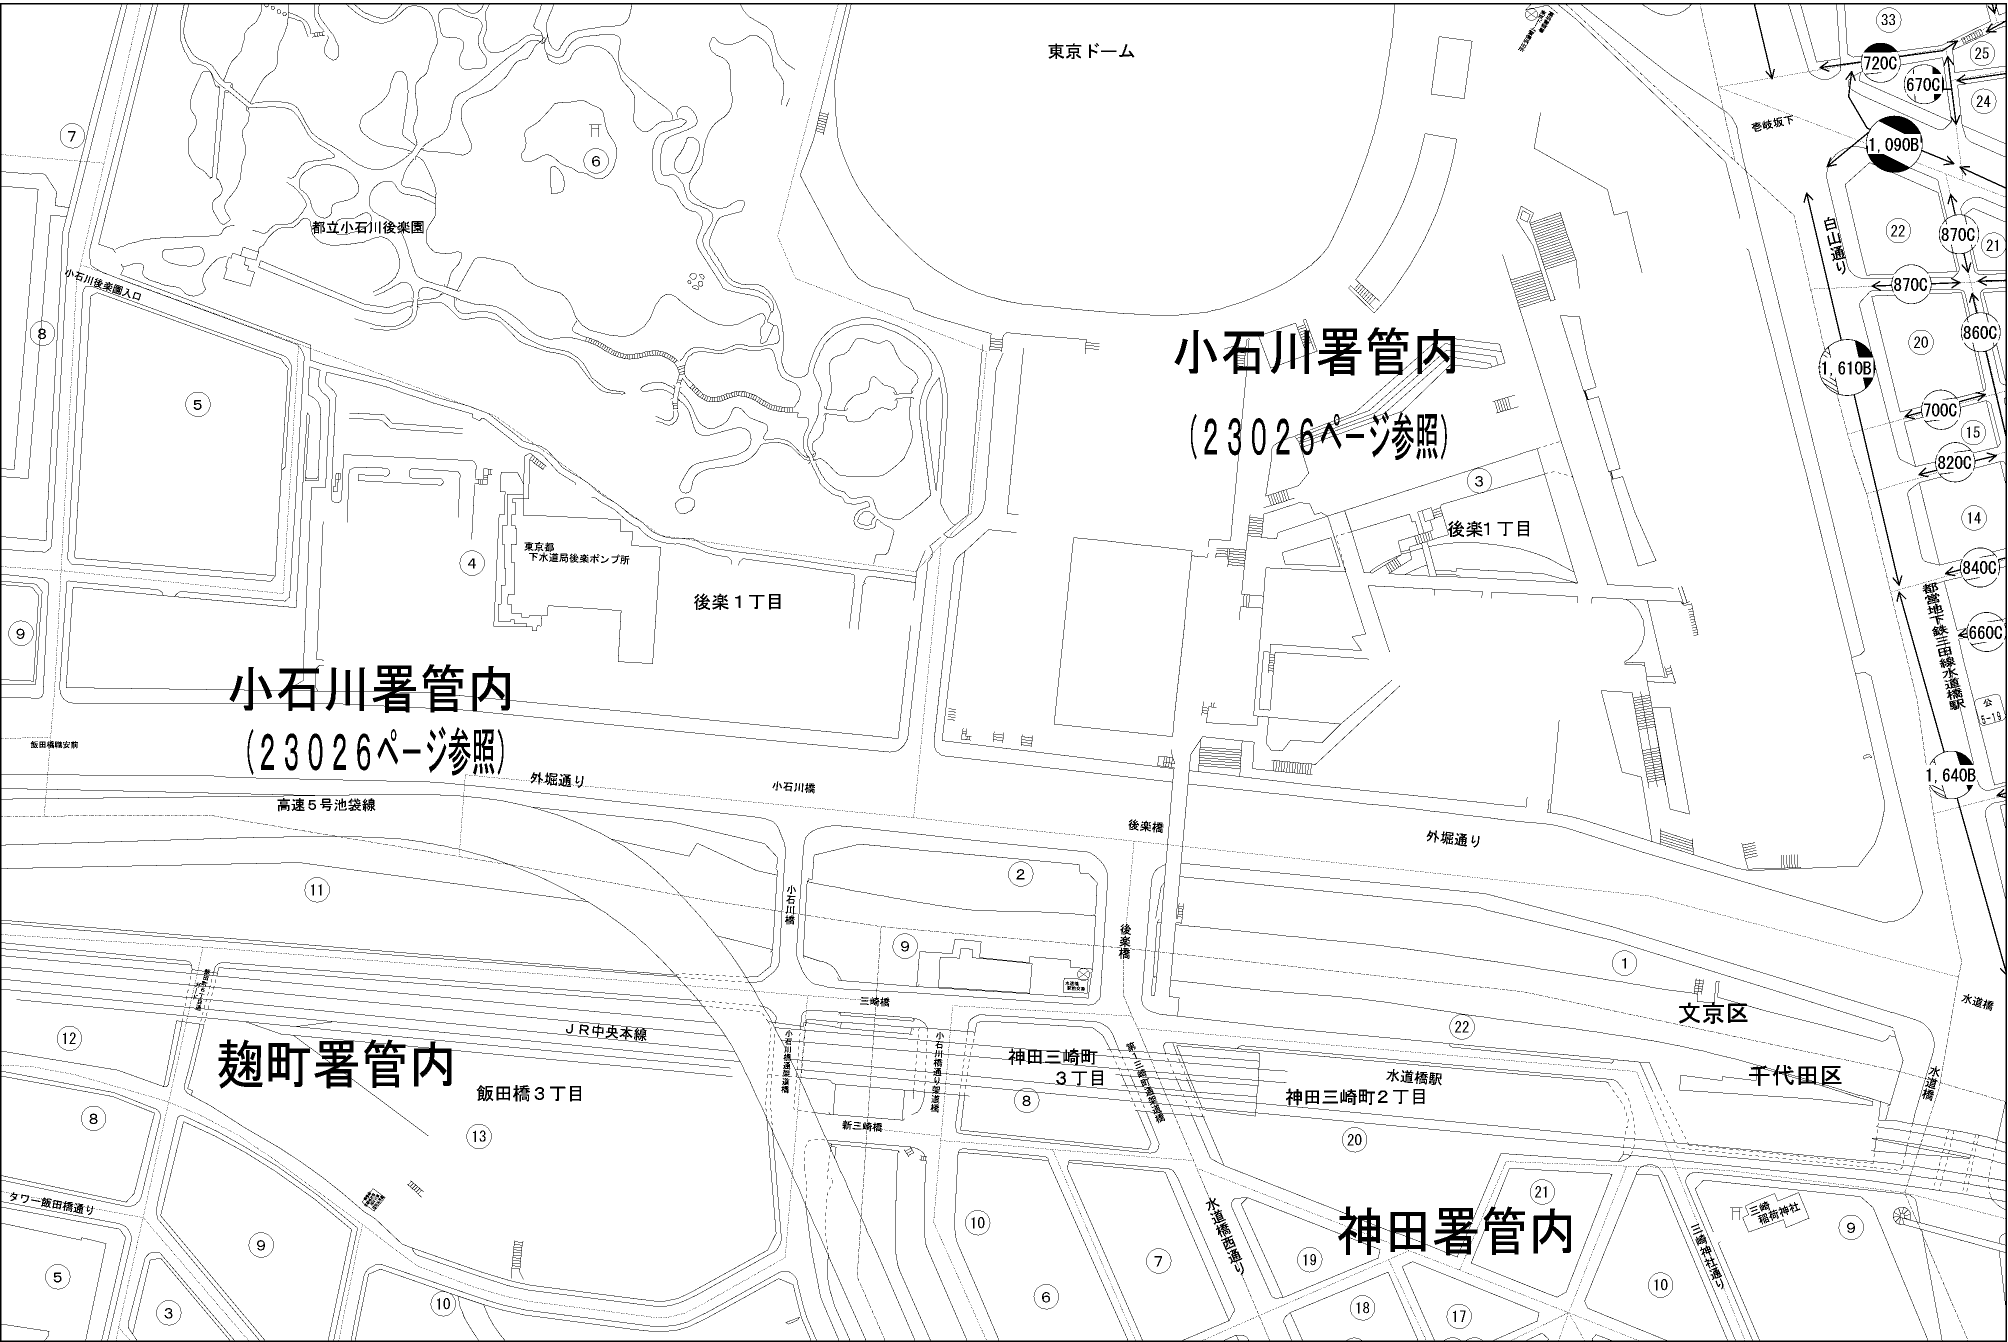

ビル街地区 高度商業地区 繁華街地区 普通商業・併用住宅地区 中小工場地区 大工場地区 普通住宅地区

記号	借地権割合	記号	借地権割合
A	90%	E	50%
B	80%	F	40%
C	70%	G	30%
D	60%		

24021

 24026

文京区
(本郷署)

東京ドーム

都立小石川後楽園

小石川署管内
(23026ページ参照)

小石川署管内
(23026ページ参照)

麹町署管内

神田署管内

文京区

千代田区

飯田橋3丁目

神田三崎町3丁目

水道橋駅
神田三崎町2丁目