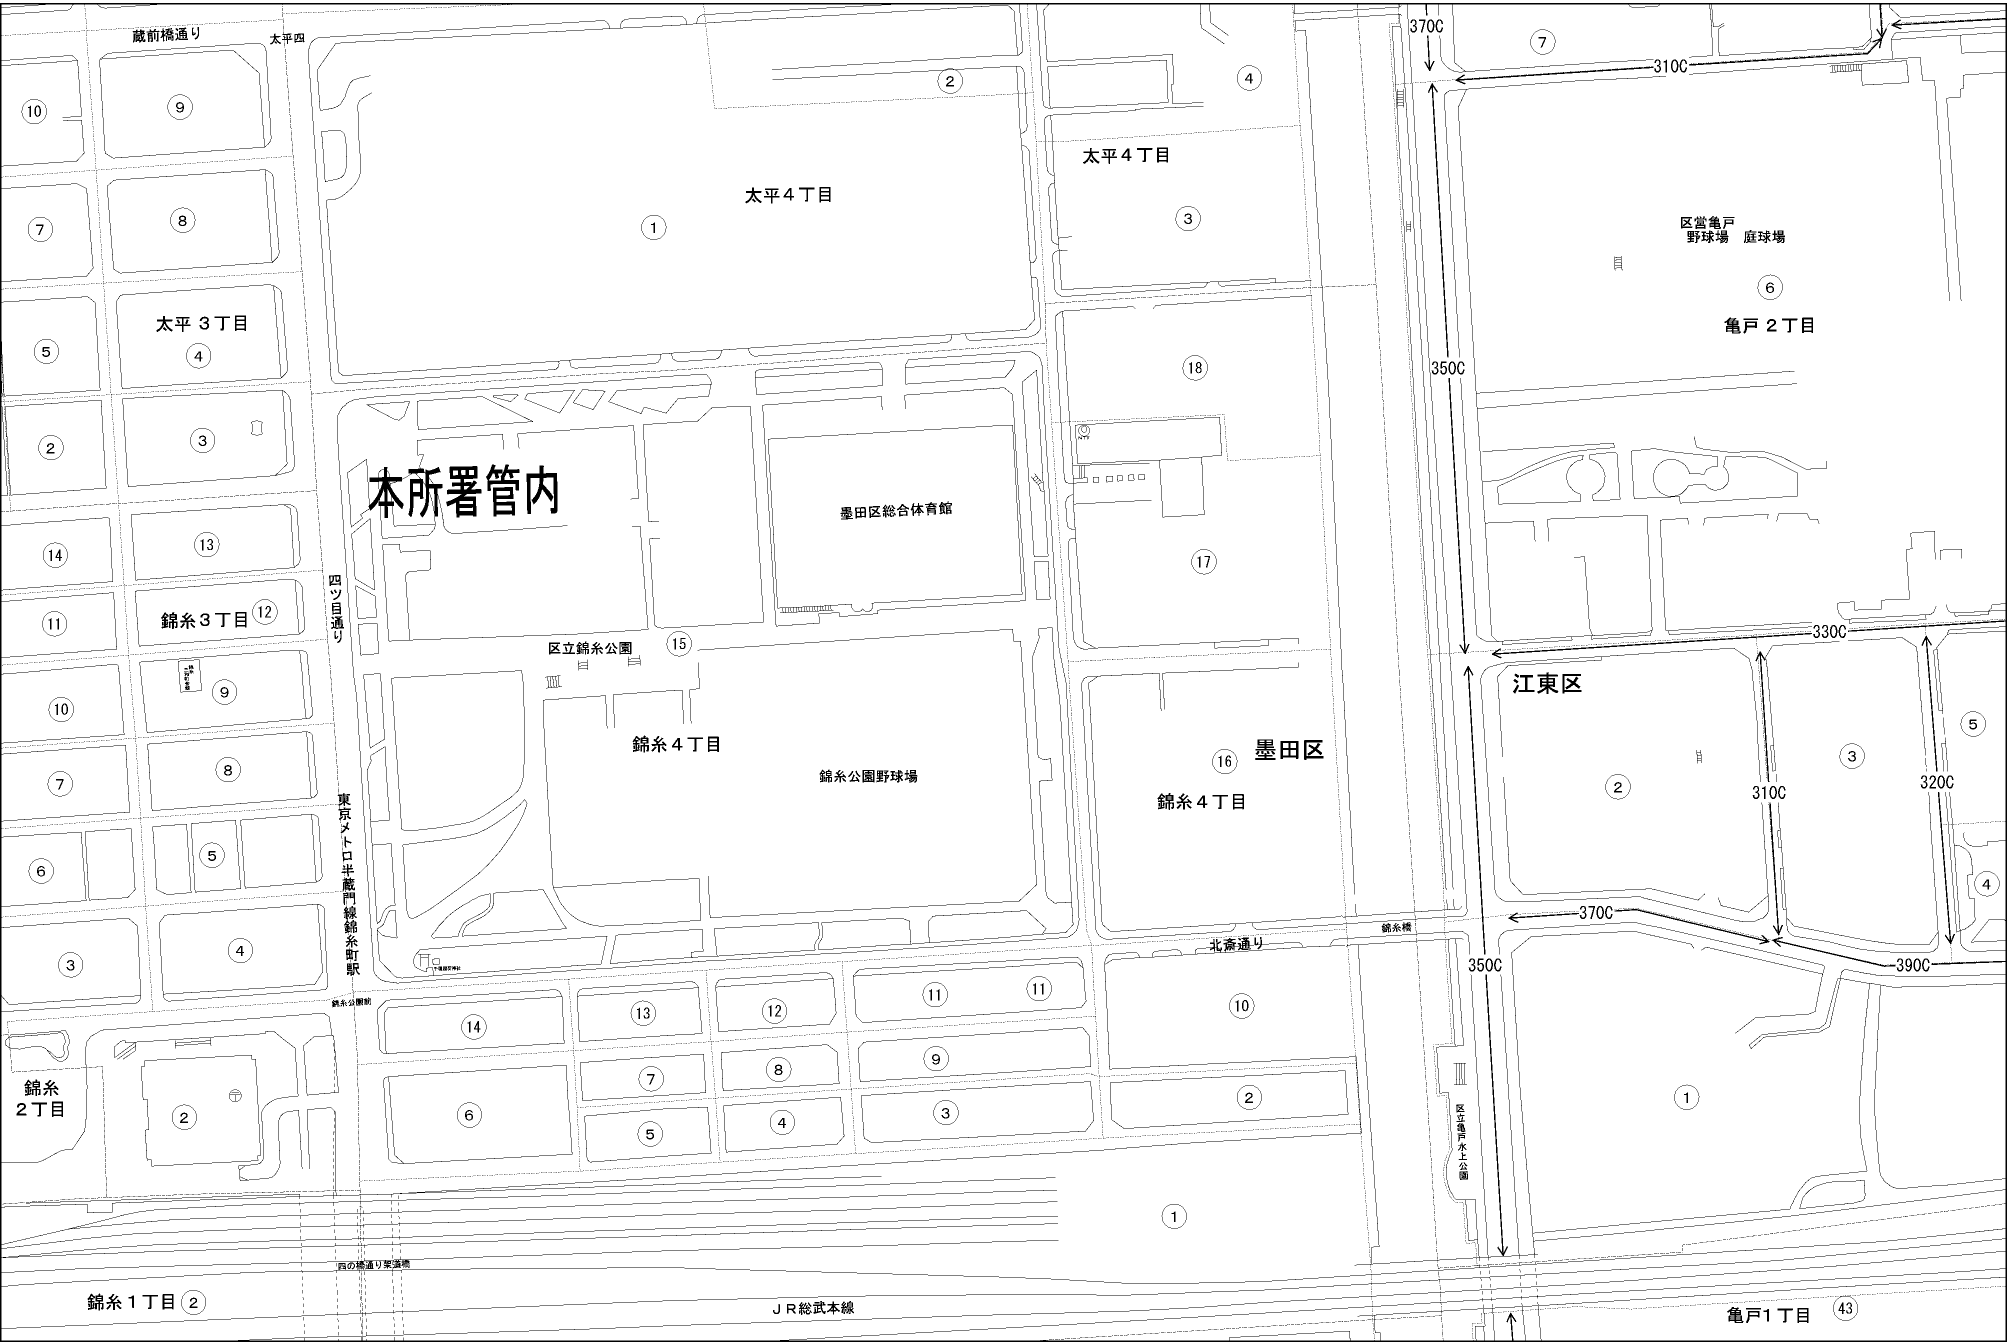

30
30006

ビル街地区 高度商業地区 繁華街地区 普通商業・併用住宅地区 中小工場地区 大工場地区 普通住宅地区

記号	借地権割合	記号	借地権割合
A	90%	E	50%
B	80%	F	40%
C	70%	G	30%
D	60%		

江東区 (江東東署) 30
30006

本所署管内

墨田区総合体育館

区立錦糸公園

区営亀戸野球場 庭球場

蔵前橋通り
太平四丁目
太平三丁目
錦糸三丁目
錦糸二丁目
錦糸一丁目

太平四丁目
太平三丁目
錦糸三丁目
錦糸四丁目
錦糸公園野球場
北斎通り
JR総武本線

区営亀戸野球場 庭球場
亀戸二丁目
江東区
墨田区
錦糸四丁目
区立錦糸水上公園
亀戸一丁目