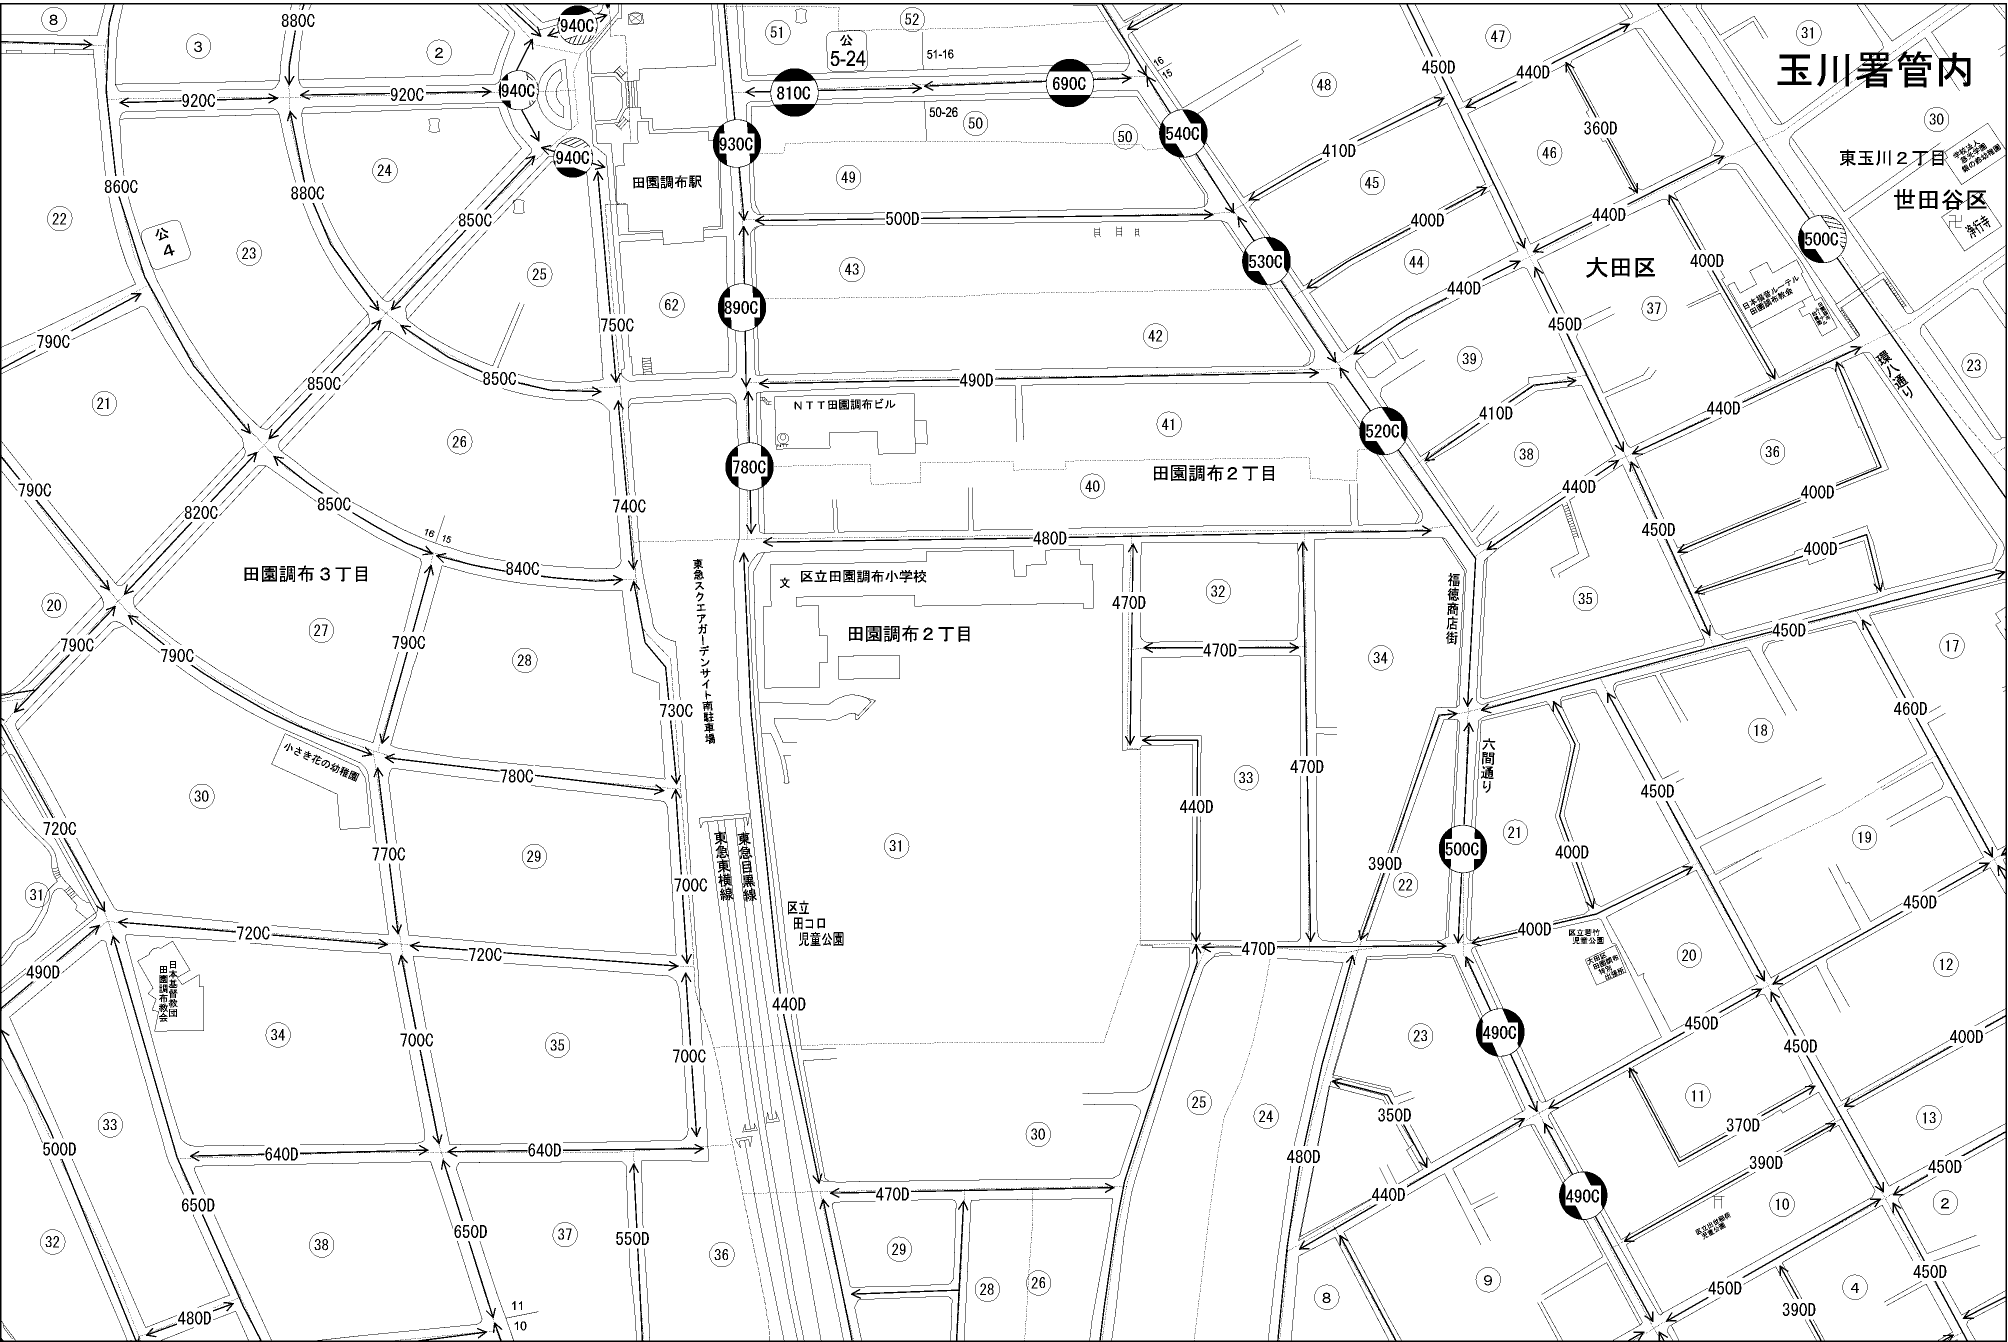

ビル街地区 高度商業地区 繁華街地区 普通商業・併用住宅地区 中小工場地区 大工場地区 普通住宅地区

大田区 (雪谷署) 30
35018

玉川署管内

東玉川2丁目

世田谷区

大田区

東玉川5丁目

NTT田園調布ビル

田園調布2丁目

文 区立田園調布小学校

田園調布2丁目

東急スクエアセンター南駐車場

東急目黒線

東急東横線

区立用コ児童公園

播磨商店街

六間通り

区立若竹児童公園

区立若竹児童公園