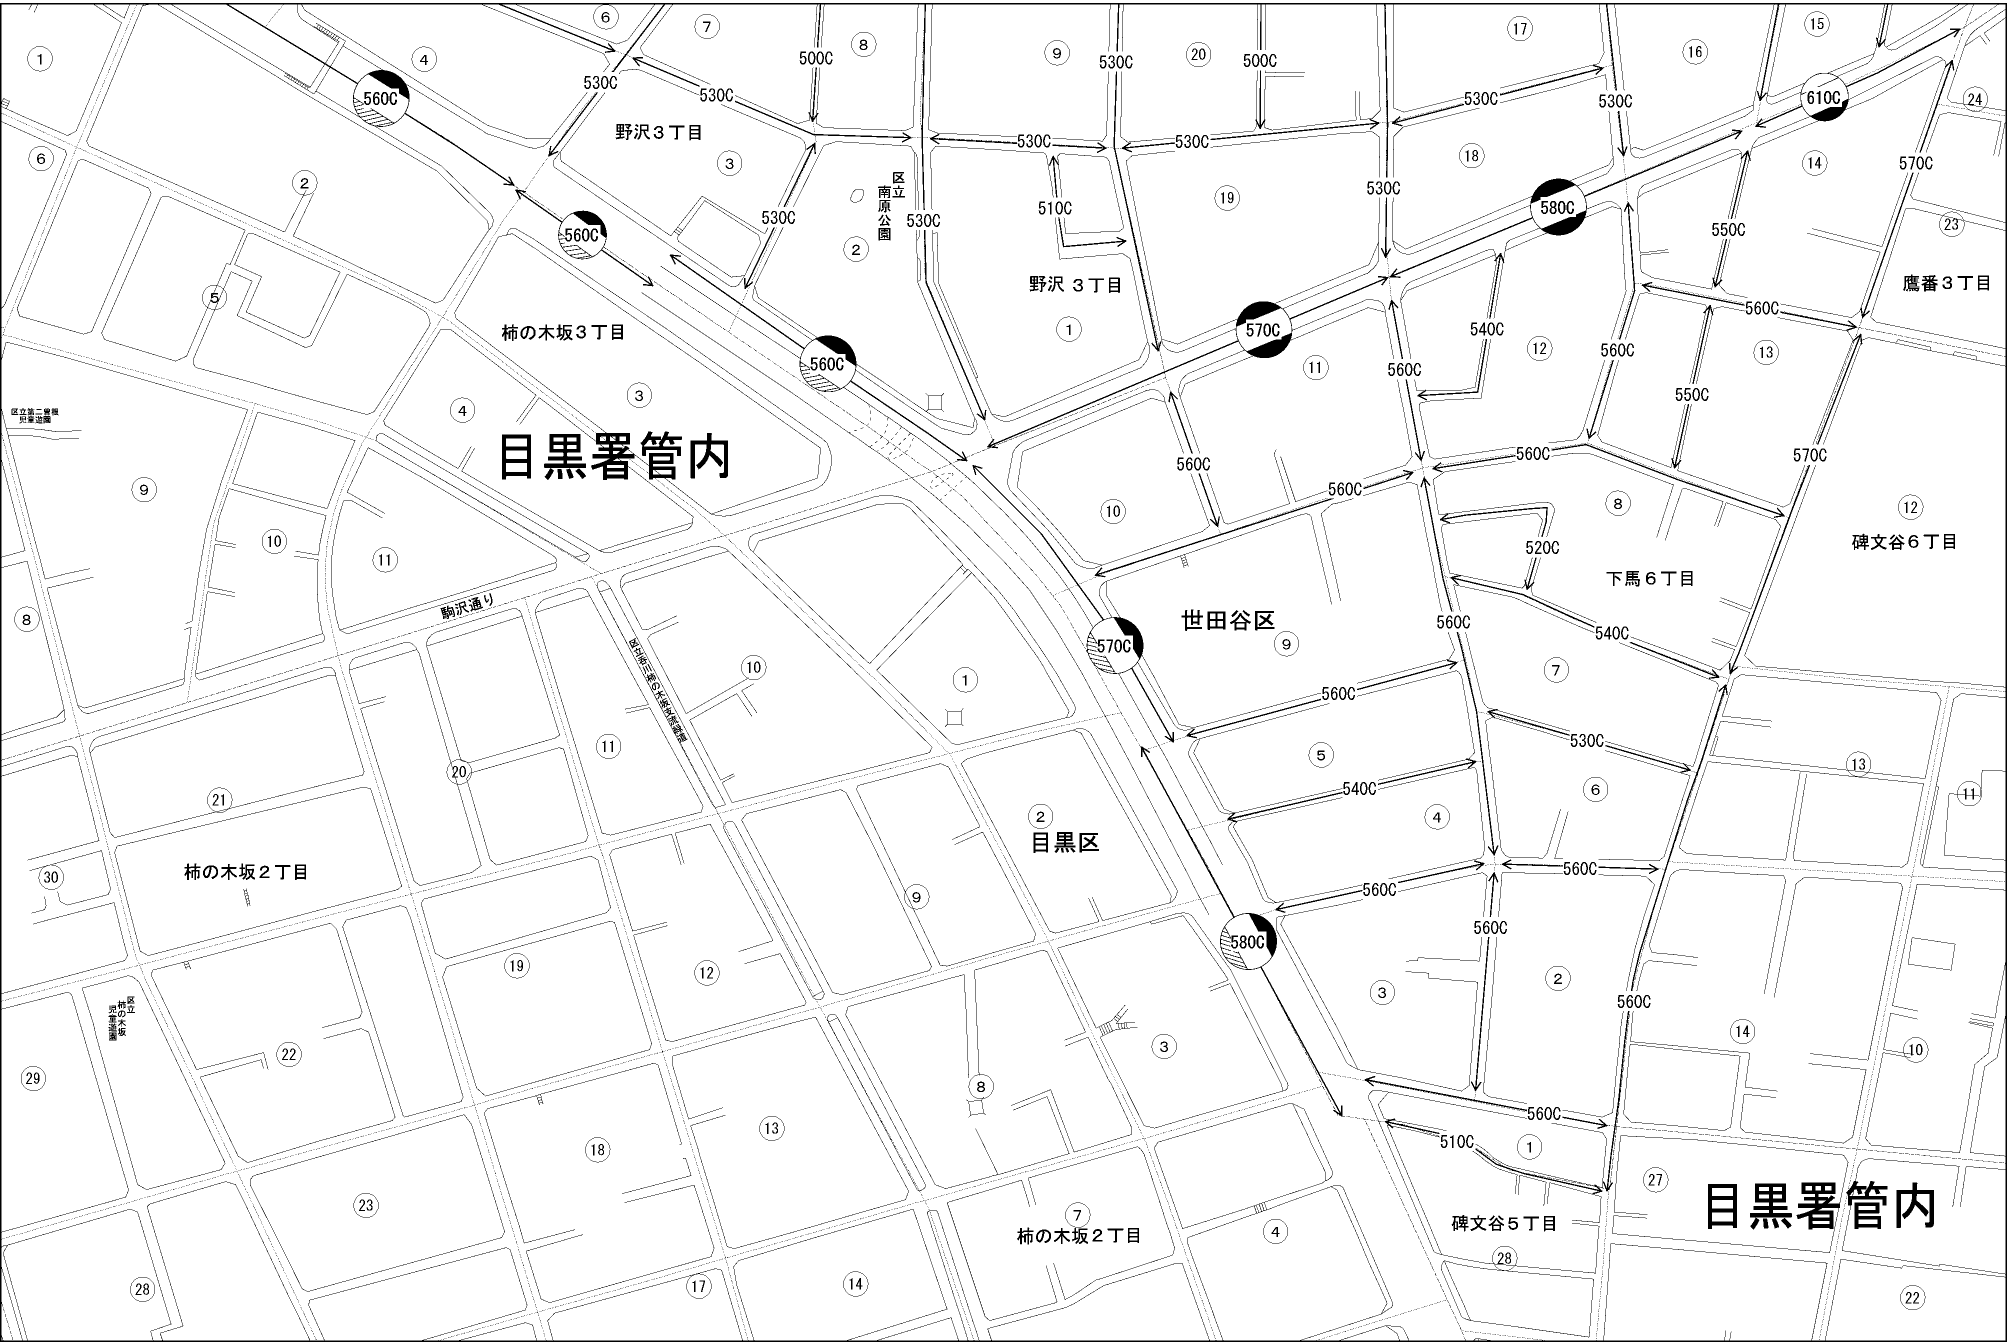

ビル街地区 高度商業地区 繁華街地区 普通商業・併用住宅地区 中小工場地区 大工場地区 普通住宅地区

37075
当 図

目黒署管内

目黒署管内