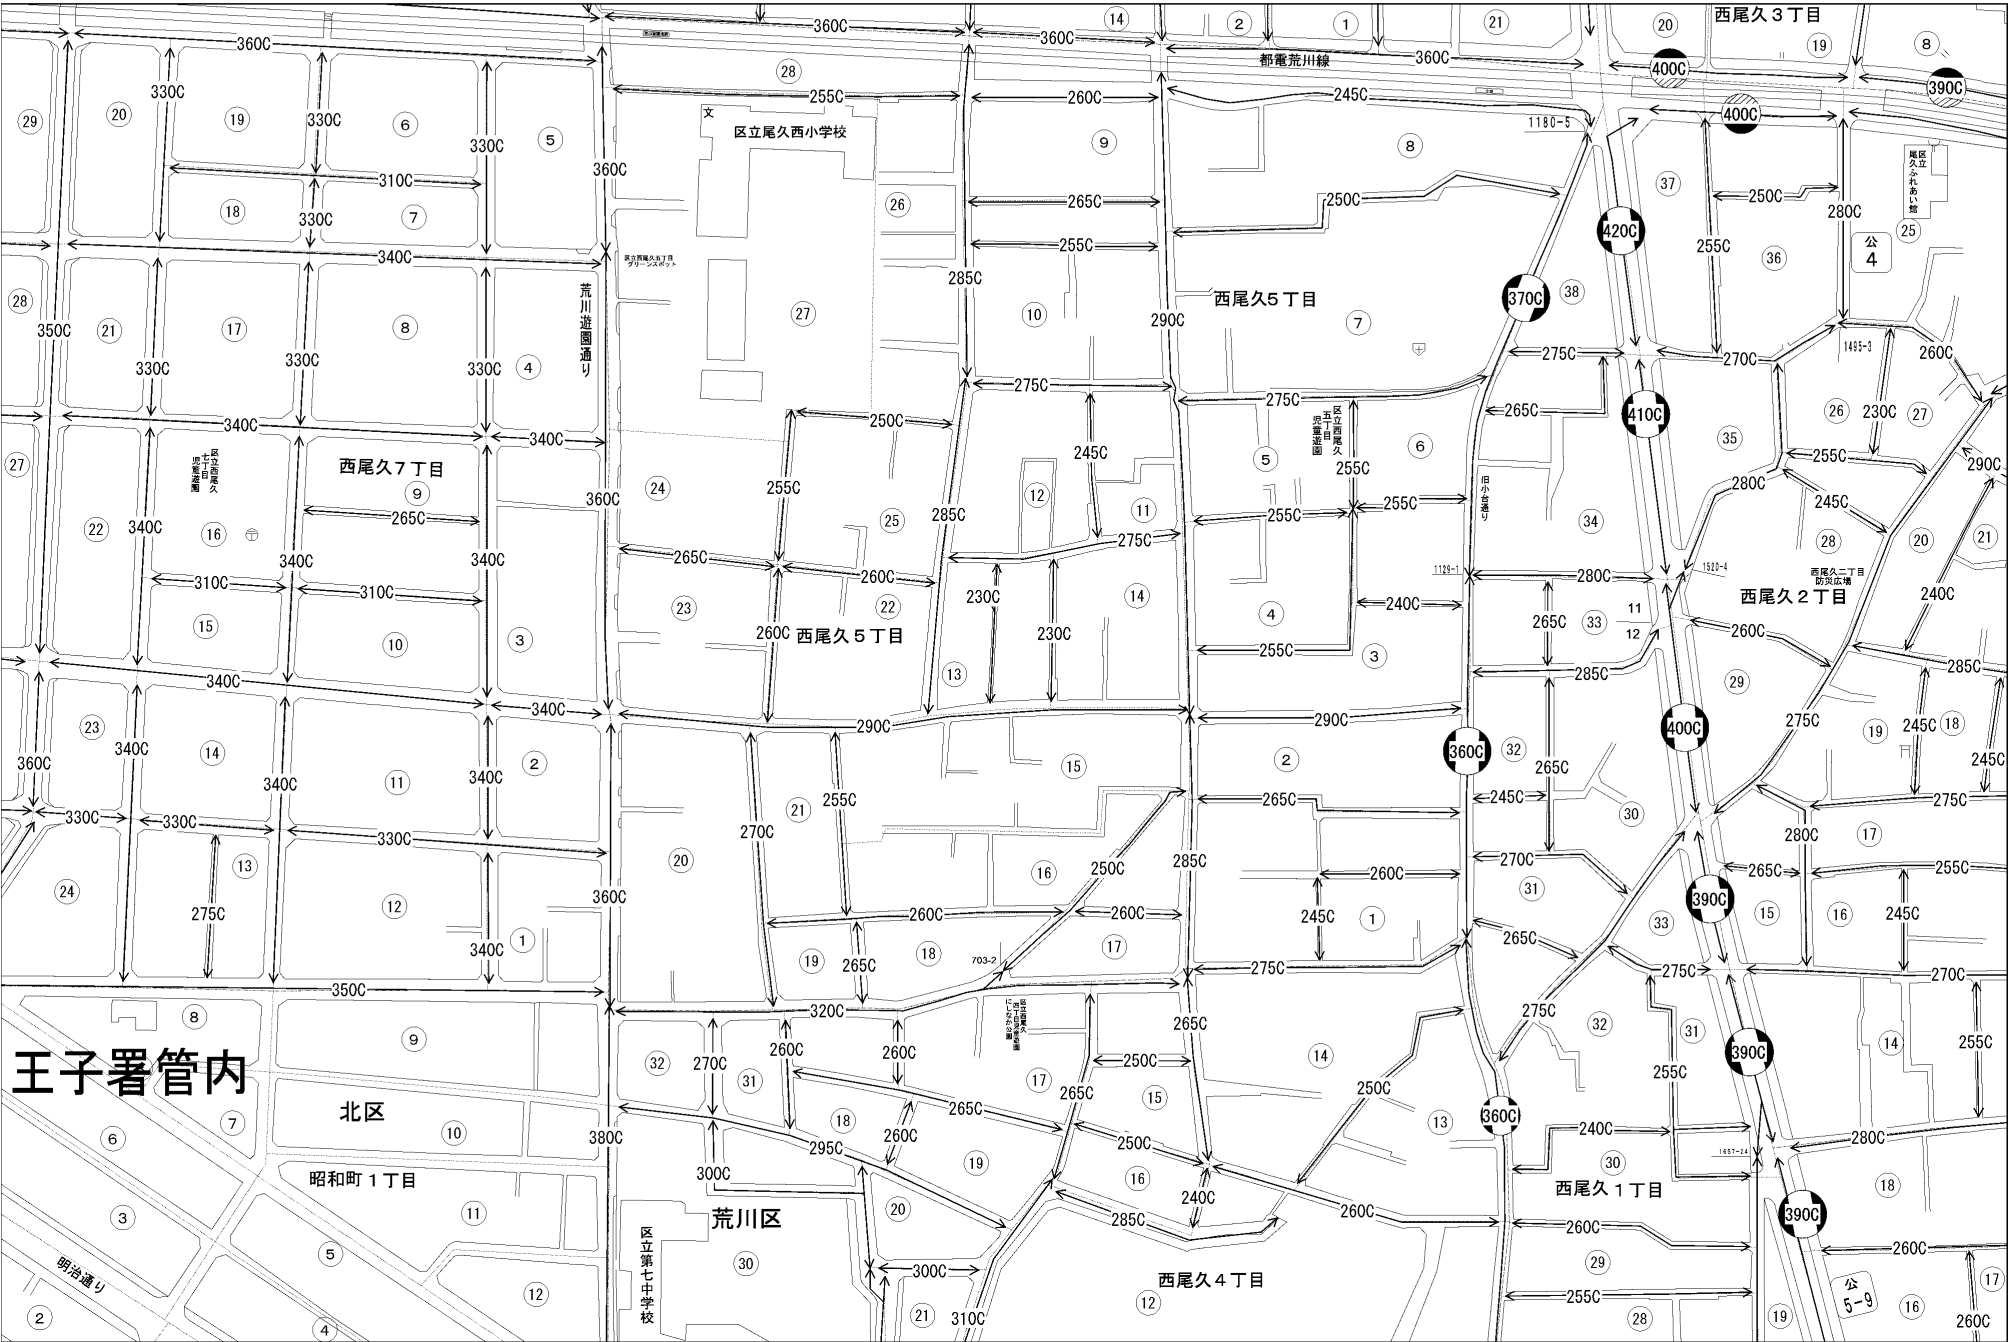

ビル街地区 高度商業地区 繁華街地区 普通商業・併用住宅地区 中小工場地区 大工場地区 普通住宅地区

荒川区
(荒川署)

王子署管内

北区

昭和田1丁目

荒川区

西尾久4丁目

西尾久1丁目

西尾久2丁目

西尾久5丁目

西尾久7丁目

西尾久5丁目

西尾久2丁目

区立西久小学校

荒川遊園通り

西尾久5丁目

西尾久2丁目

公4

公5-9

区立第七中学校

明治通り