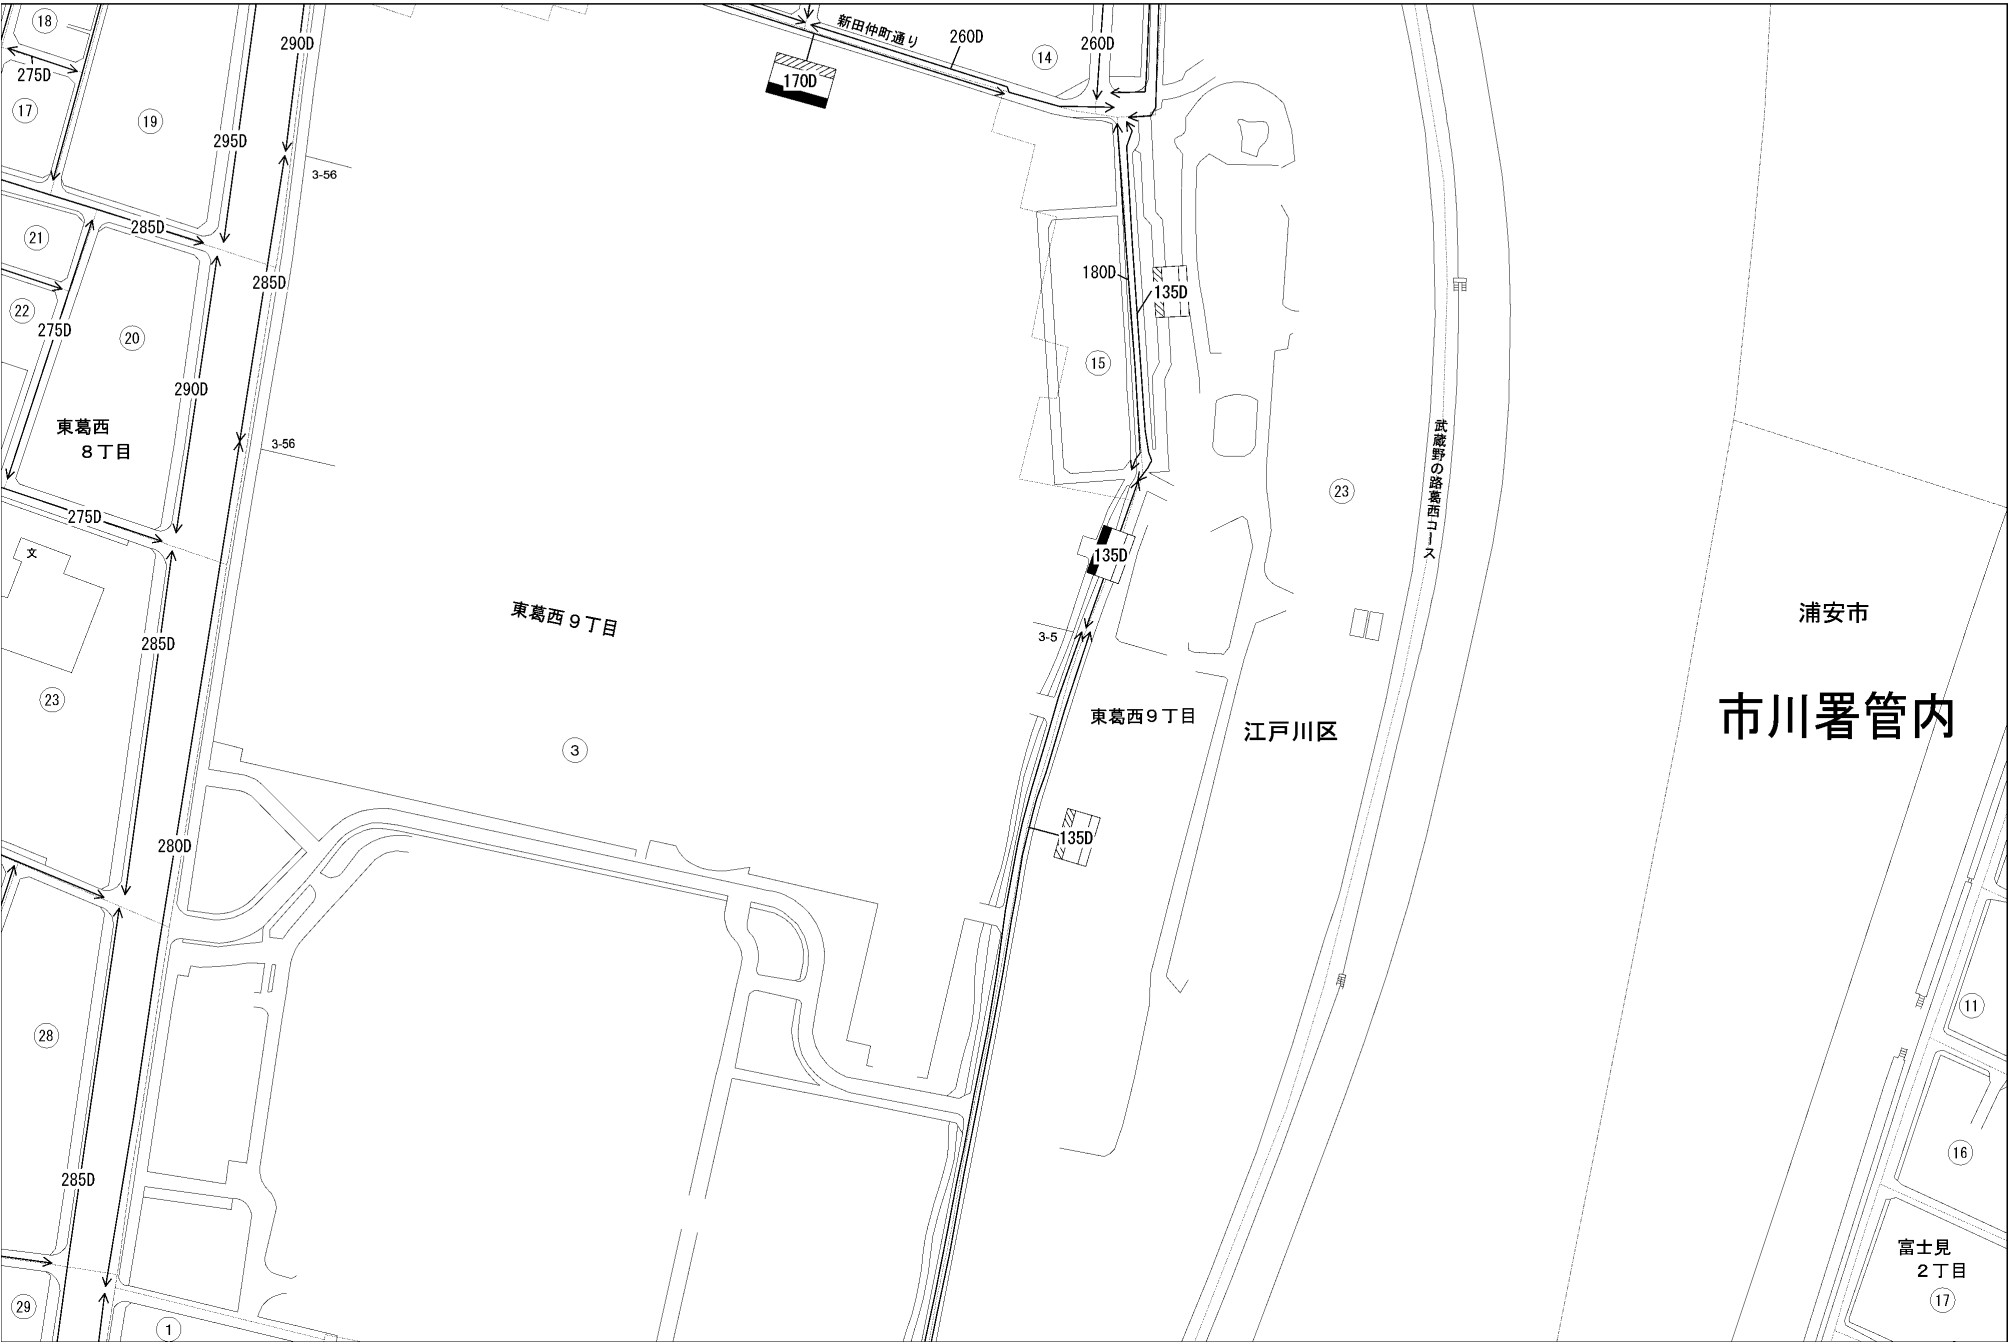

30  
54039

ビル街地区 高度商業地区 繁華街地区 普通商業・併用住宅地区 中小工場地区 大工場地区 普通住宅地区

記号	借地権割合	記号	借地権割合
A	90%	E	50%
B	80%	F	40%
C	70%	G	30%
D	60%		

江戸川区 (江戸川南署) 30  
54039

浦安市

市川署管内

江戸川区

富士見  
2丁目  
17