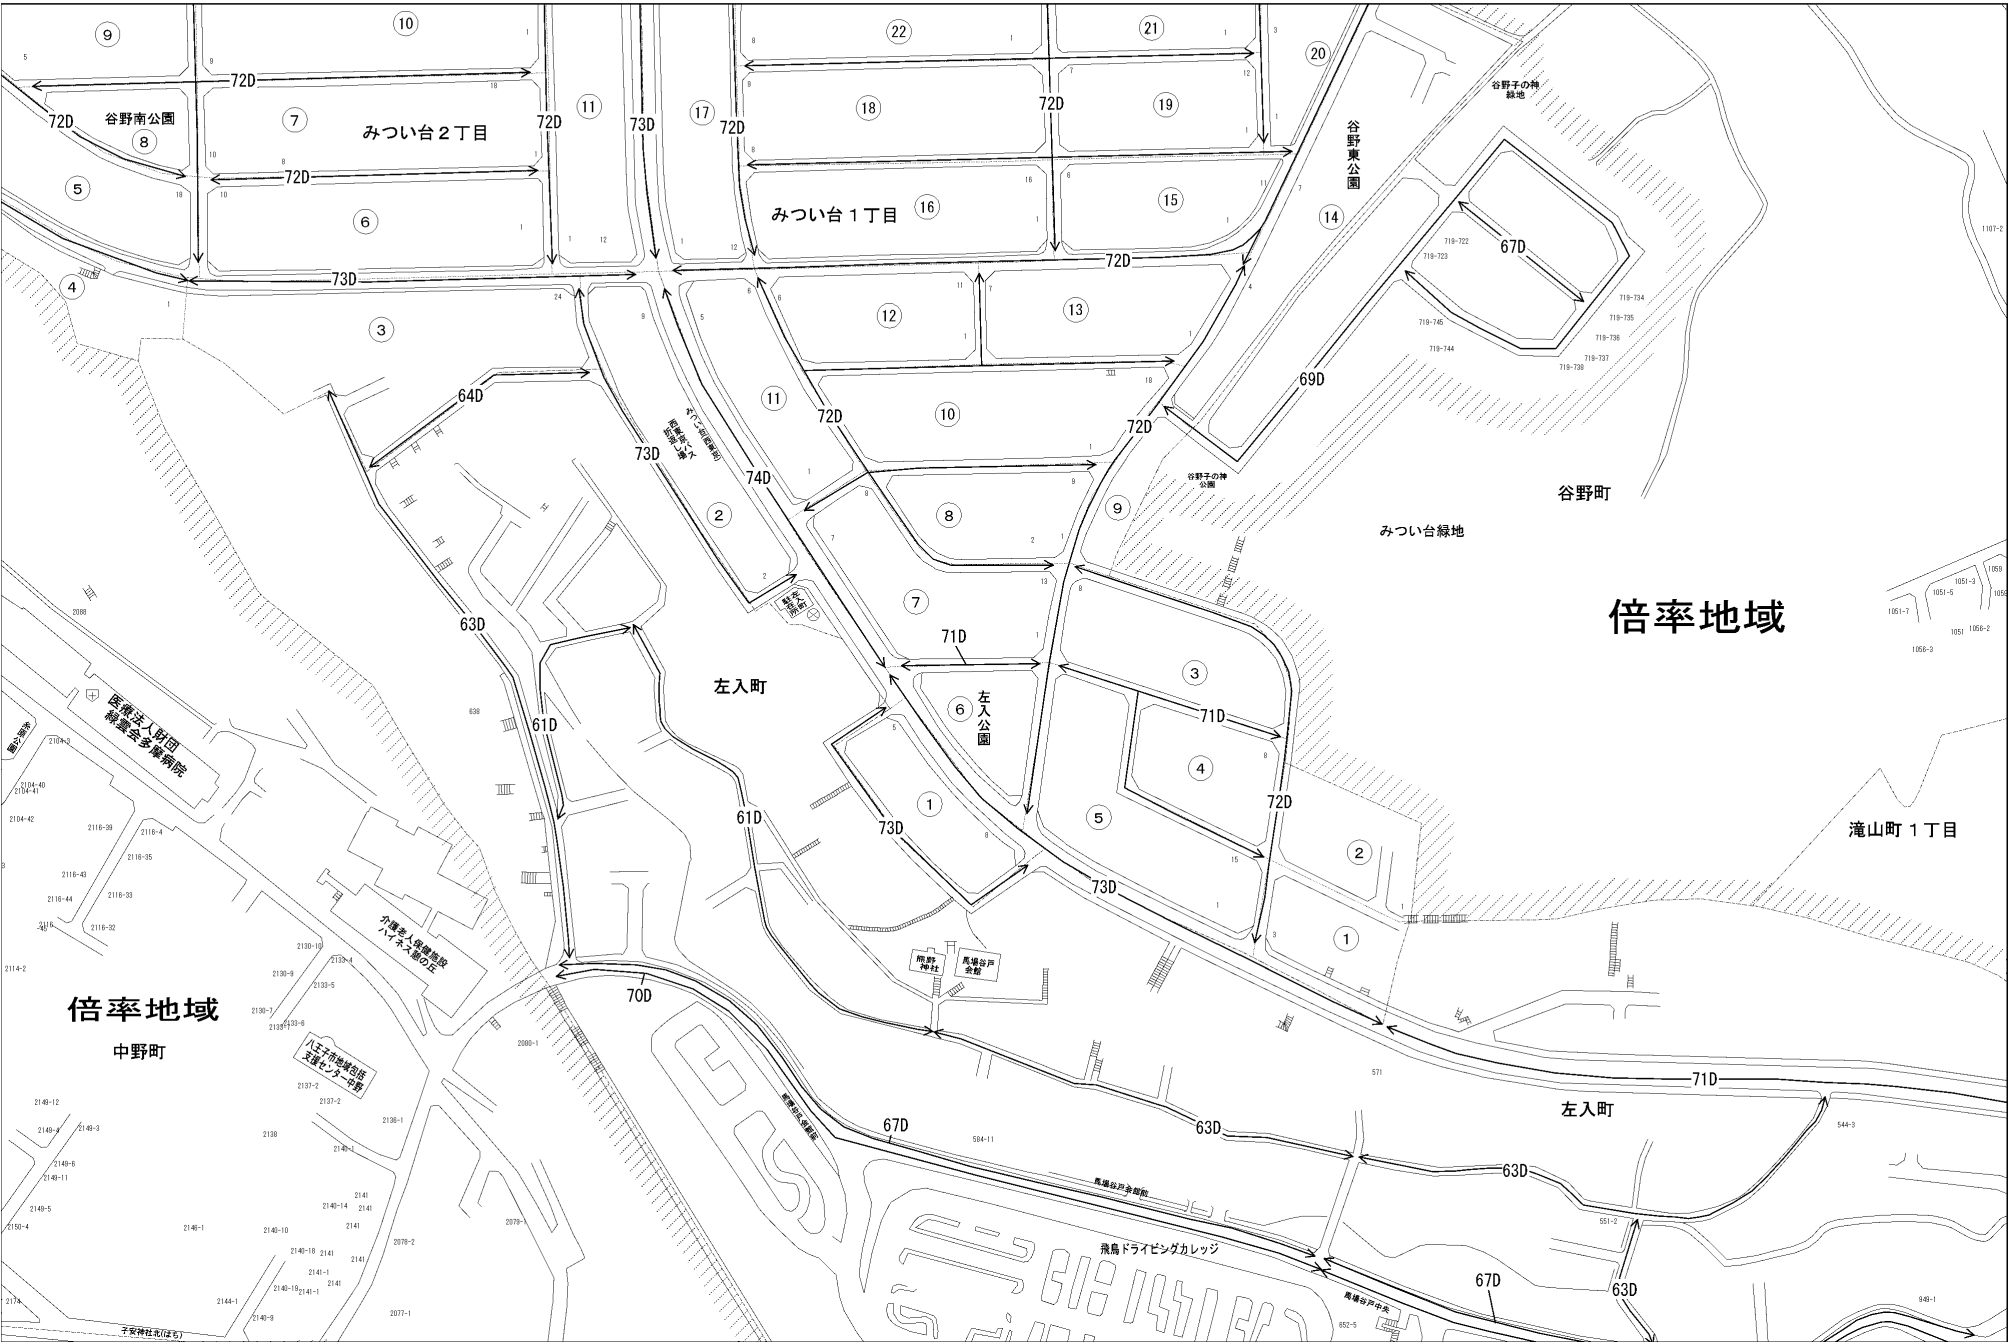

ビル街地区 高度商業地区 繁華街地区 普通商業・併用住宅地区 中小工場地区 大工場地区 普通住宅地区

記号	借地割合	記号	借地割合
A	90%	E	50%
B	80%	F	40%
C	70%	G	30%
D	60%		

八王子市
(八王子署)

倍率地域
中野町

倍率地域

滝山町1丁目