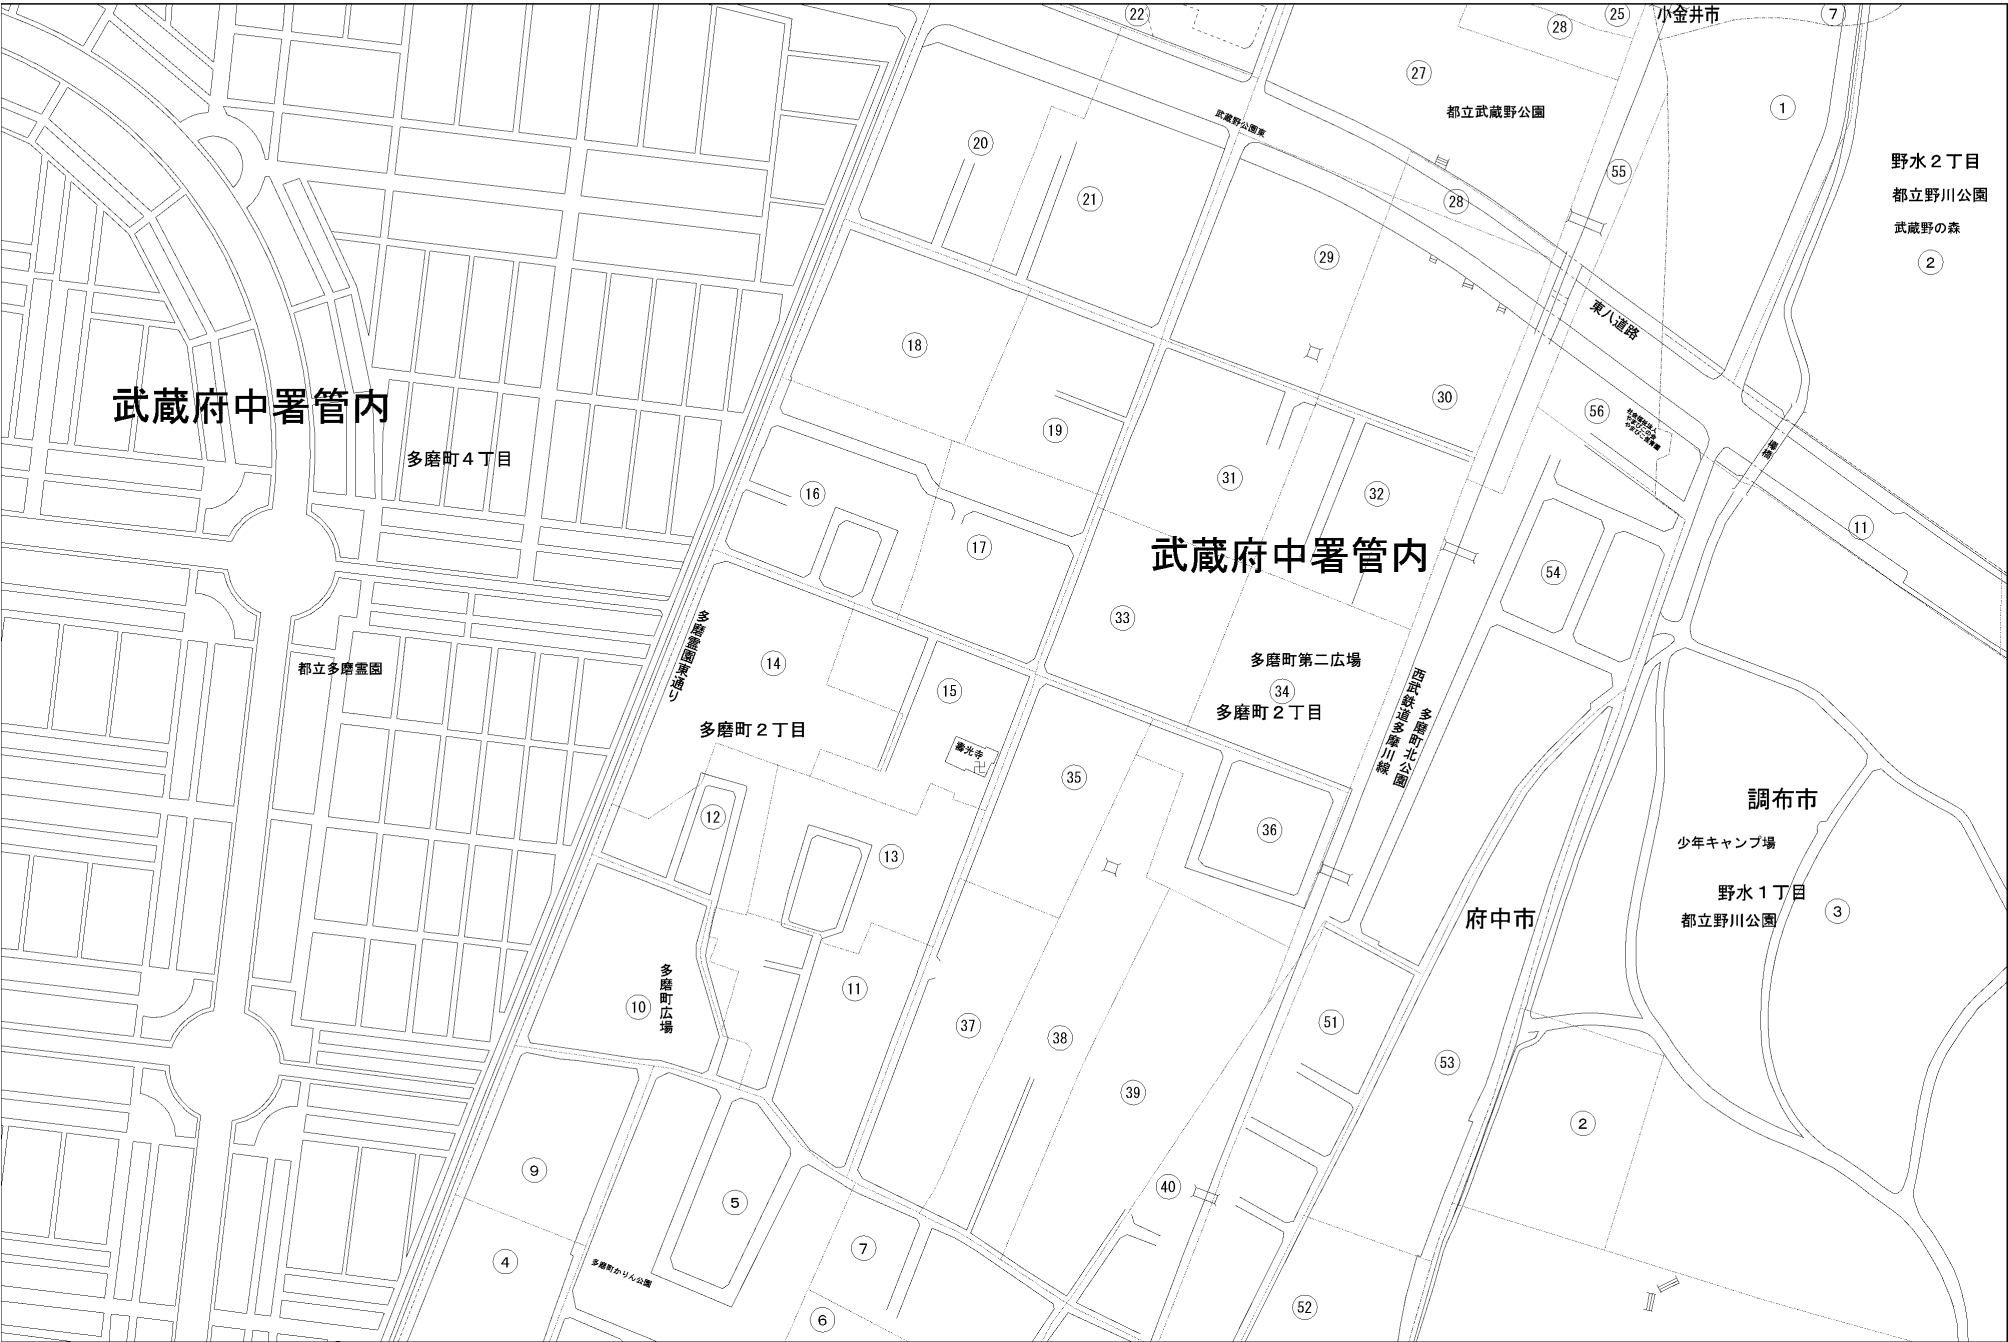

ビル街地区 高度商業地区 繁華街地区 普通商業・併用住宅地区 中小工場地区 大工場地区 普通住宅地区

記号	借地権割合	記号	借地権割合
A	90%	E	50%
B	80%	F	40%
C	70%	G	30%
D	60%		

57083
当 図

小金井市
(武蔵野署)

野水2丁目
都立野川公園
武蔵野の森

調布市
少年キャンプ場
野水1丁目
都立野川公園