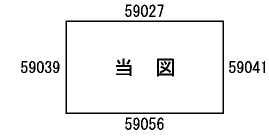

ビル街地区 高度商業地区 繁華街地区 普通商業・併用住宅地区 中小工場地区 大工場地区 普通住宅地区

記号	借地権割合	記号	借地権割合
A	90%	E	50%
B	80%	F	40%
C	70%	G	30%
D	60%		

府中市 (武蔵府中署) 30 59040

30 59040