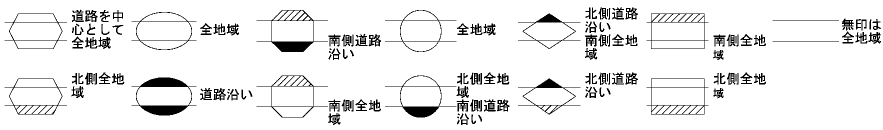

ビル街地区 高度商業地区 繁華街地区 普通商業・併用住宅地区 中小工場地区 大工場地区 普通住宅地区

記号	借地権割合	記号	借地権割合
A	90%	E	50%
B	80%	F	40%
C	70%	G	30%
D	60%		

調布市
(武蔵府中署)