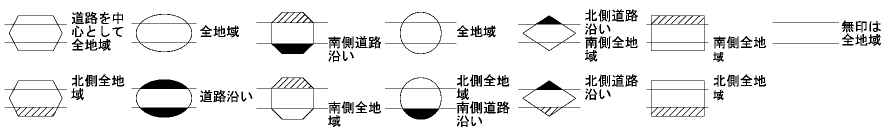

ビル街地区 高度商業地区 繁華街地区 普通商業・併用住宅地区 中小工場地区 大工場地区 普通住宅地区

記号	借地権割合	記号	借地権割合
A	90%	E	50%
B	80%	F	40%
C	70%	G	30%
D	60%		

調布市  
(武蔵府中署)