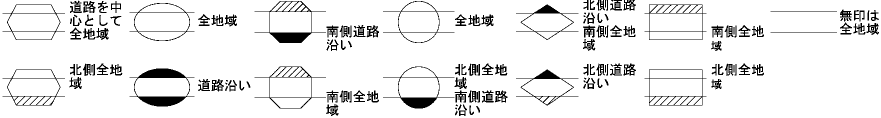

ビル街地区 高度商業地区 繁華街地区 普通商業・併用住宅地区 中小工場地区 大工場地区 普通住宅地区

記号	借地権割合	記号	借地権割合
A	90%	E	50%
B	80%	F	40%
C	70%	G	30%
D	60%		

調布市
(武蔵府中署)