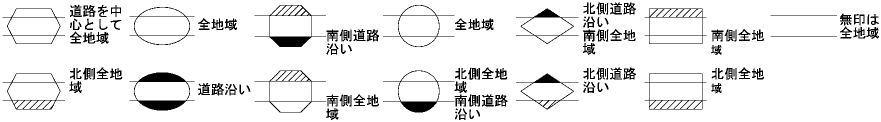

ビル街地区 高度商業地区 繁華街地区 普通商業・併用住宅地区 中小工場地区 大工場地区 普通住宅地区

記号	借地権割合	記号	借地権割合
A	90%	E	50%
B	80%	F	40%
C	70%	G	30%
D	60%		

町田市 (町田署)

30 60131

30 60131