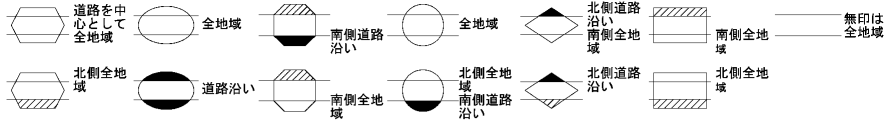

ビル街地区 高度商業地区 繁華街地区 普通商業・併用住宅地区 中小工場地区 大工場地区 普通住宅地区

記号	借地割合	記号	借地割合
A	90%	E	50%
B	80%	F	40%
C	70%	G	30%
D	60%		

南アルプス市 (甲府署)

30 81027

30 81027