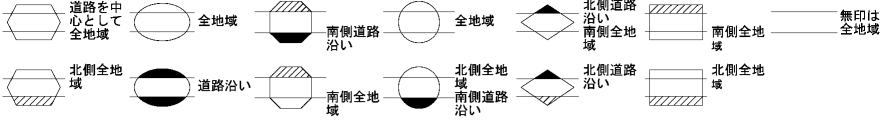

ビル街地区 高度商業地区 繁華街地区 普通商業・併用住宅地区 中小工場地区 大工場地区 普通住宅地区

記号	借地権割合	記号	借地権割合
A	90%	E	50%
B	80%	F	40%
C	70%	G	30%
D	60%		

81025  
当 図  
81029

南アルプス市  
(甲府署)