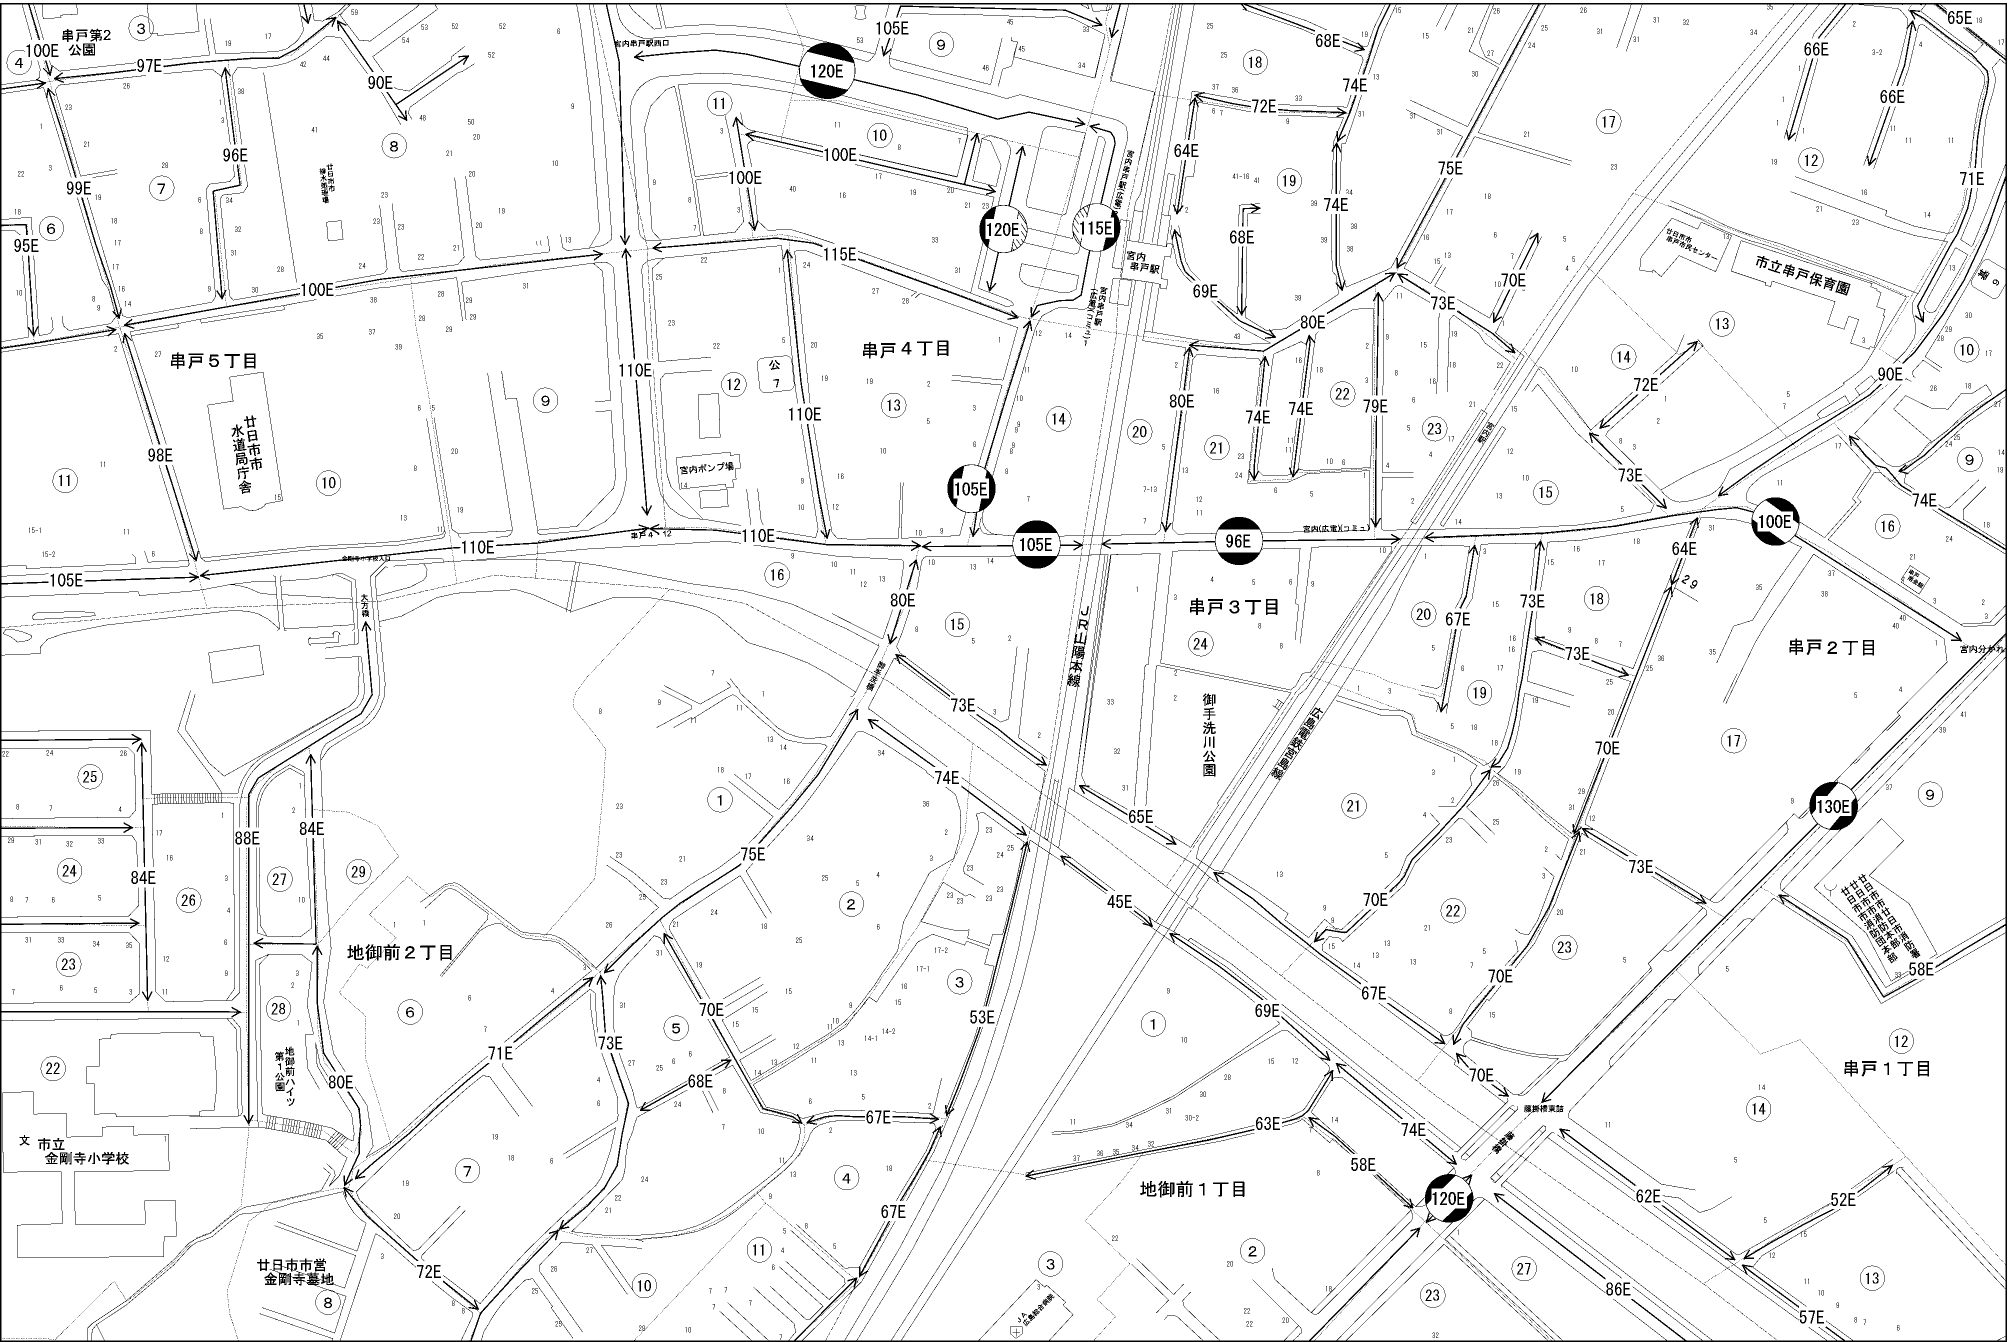

ビル街地区 高度商業地区 繁華街地区 普通商業・併用住宅地区 中小工場地区 大工場地区 普通住宅地区

記号	借地権割合	記号	借地権割合
A	90%	E	50%
B	80%	F	40%
C	70%	G	30%
D	60%		

甘日市市
(甘日市署)

串戸第2公園

串戸5丁目

串戸4丁目

串戸3丁目

串戸2丁目

串戸1丁目

地御前2丁目

地御前1丁目

文 市立 金剛寺小学校

甘日市市営 金剛寺墓地

市立串戸保育園

御手洗川公園

地御前公園