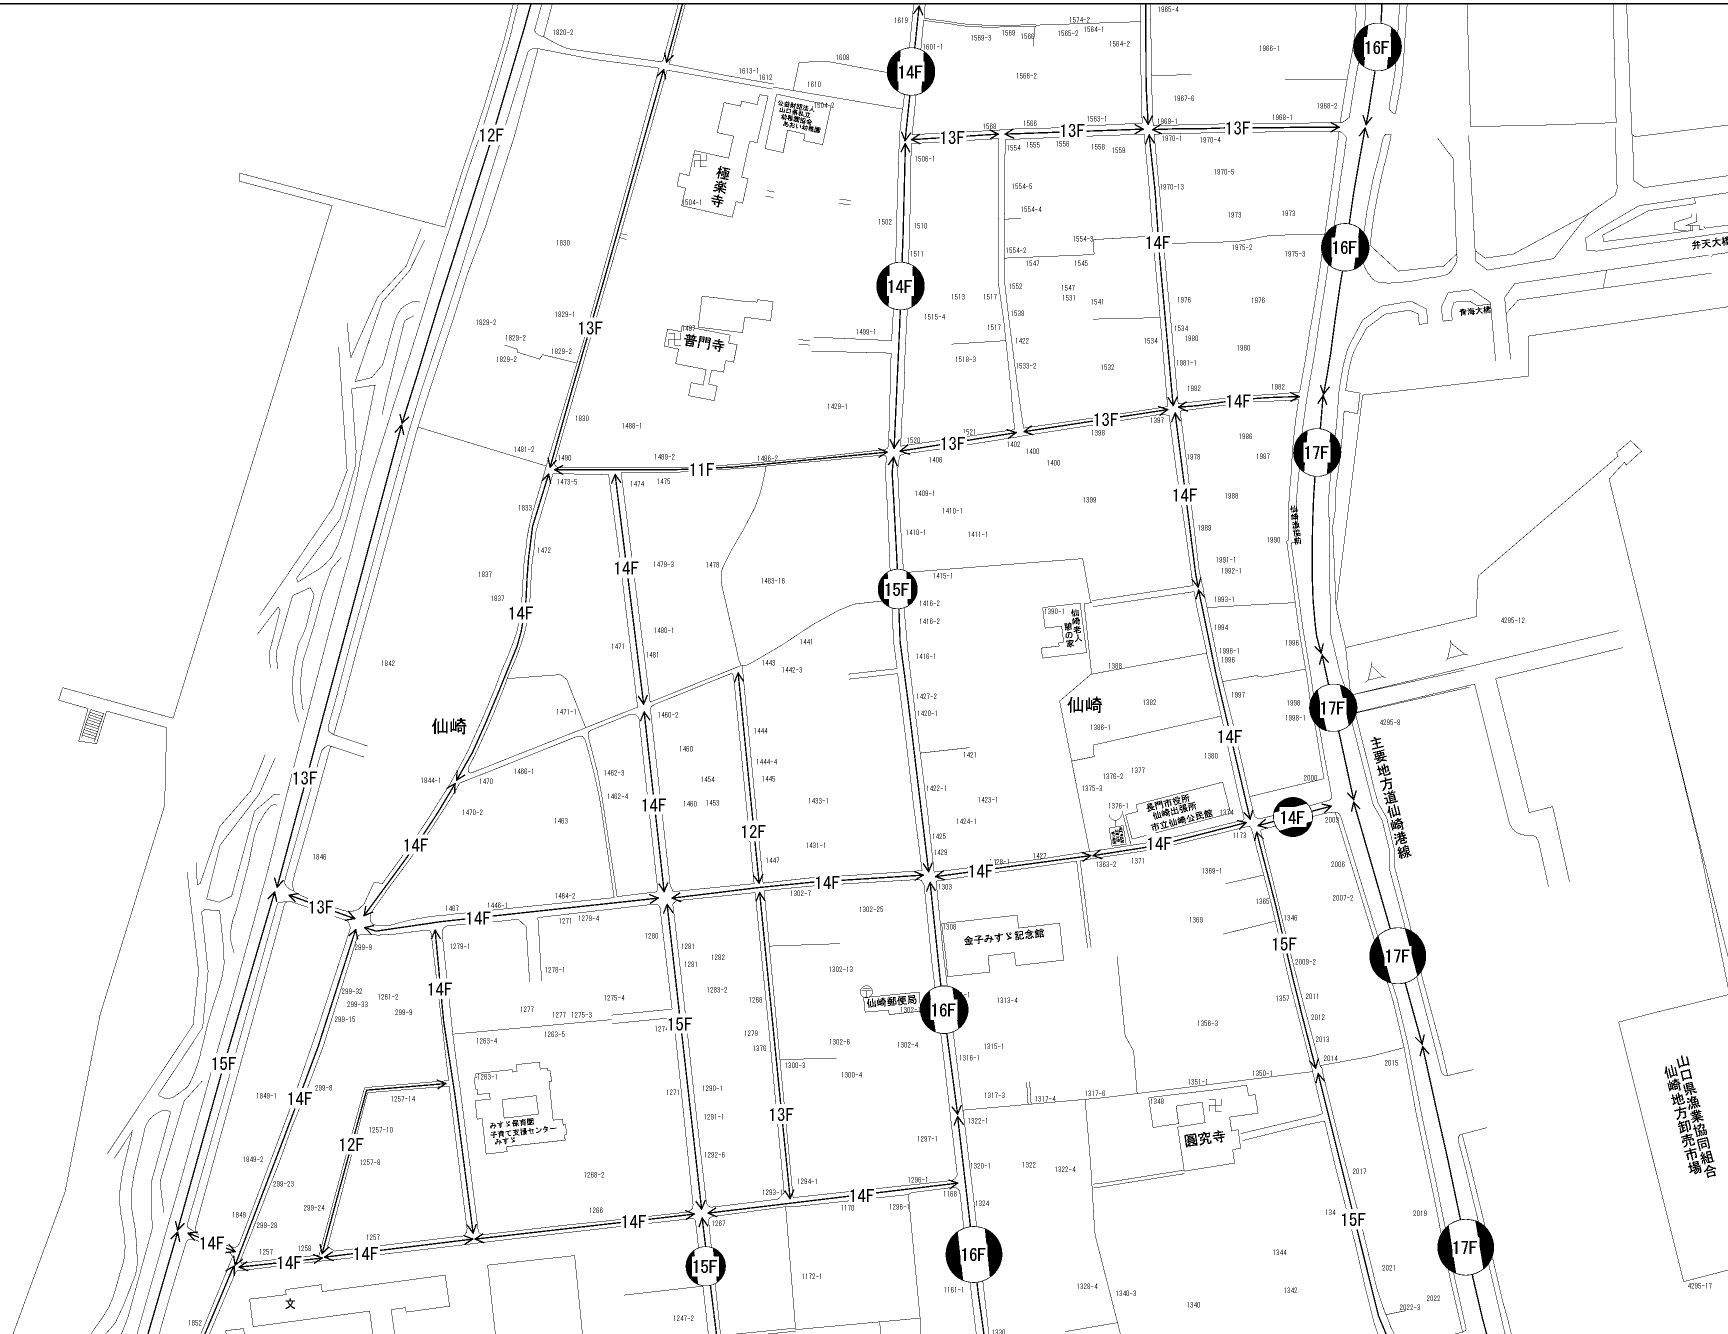

ビル街地区 高度商業地区 繁華街地区 普通商業・併用住宅地区 中小工場地区 大工場地区 普通住宅地区

長門市
(長門署)

山口県農業協同組合
仙崎地方卸売市場