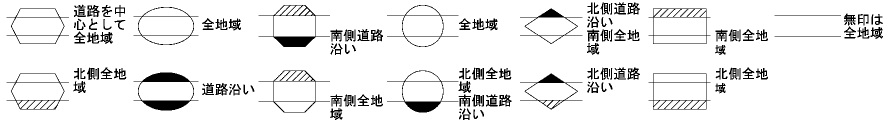

令和
1
11196

令和
1
11196

ビル街地区 高度商業地区 繁華街地区 普通商業・併用住宅地区 中小工場地区 大工場地区 普通住宅地区

記号	借地権割合	記号	借地権割合
A	90%	E	50%
B	80%	F	40%
C	70%	G	30%
D	60%		

富山市
(富山署)