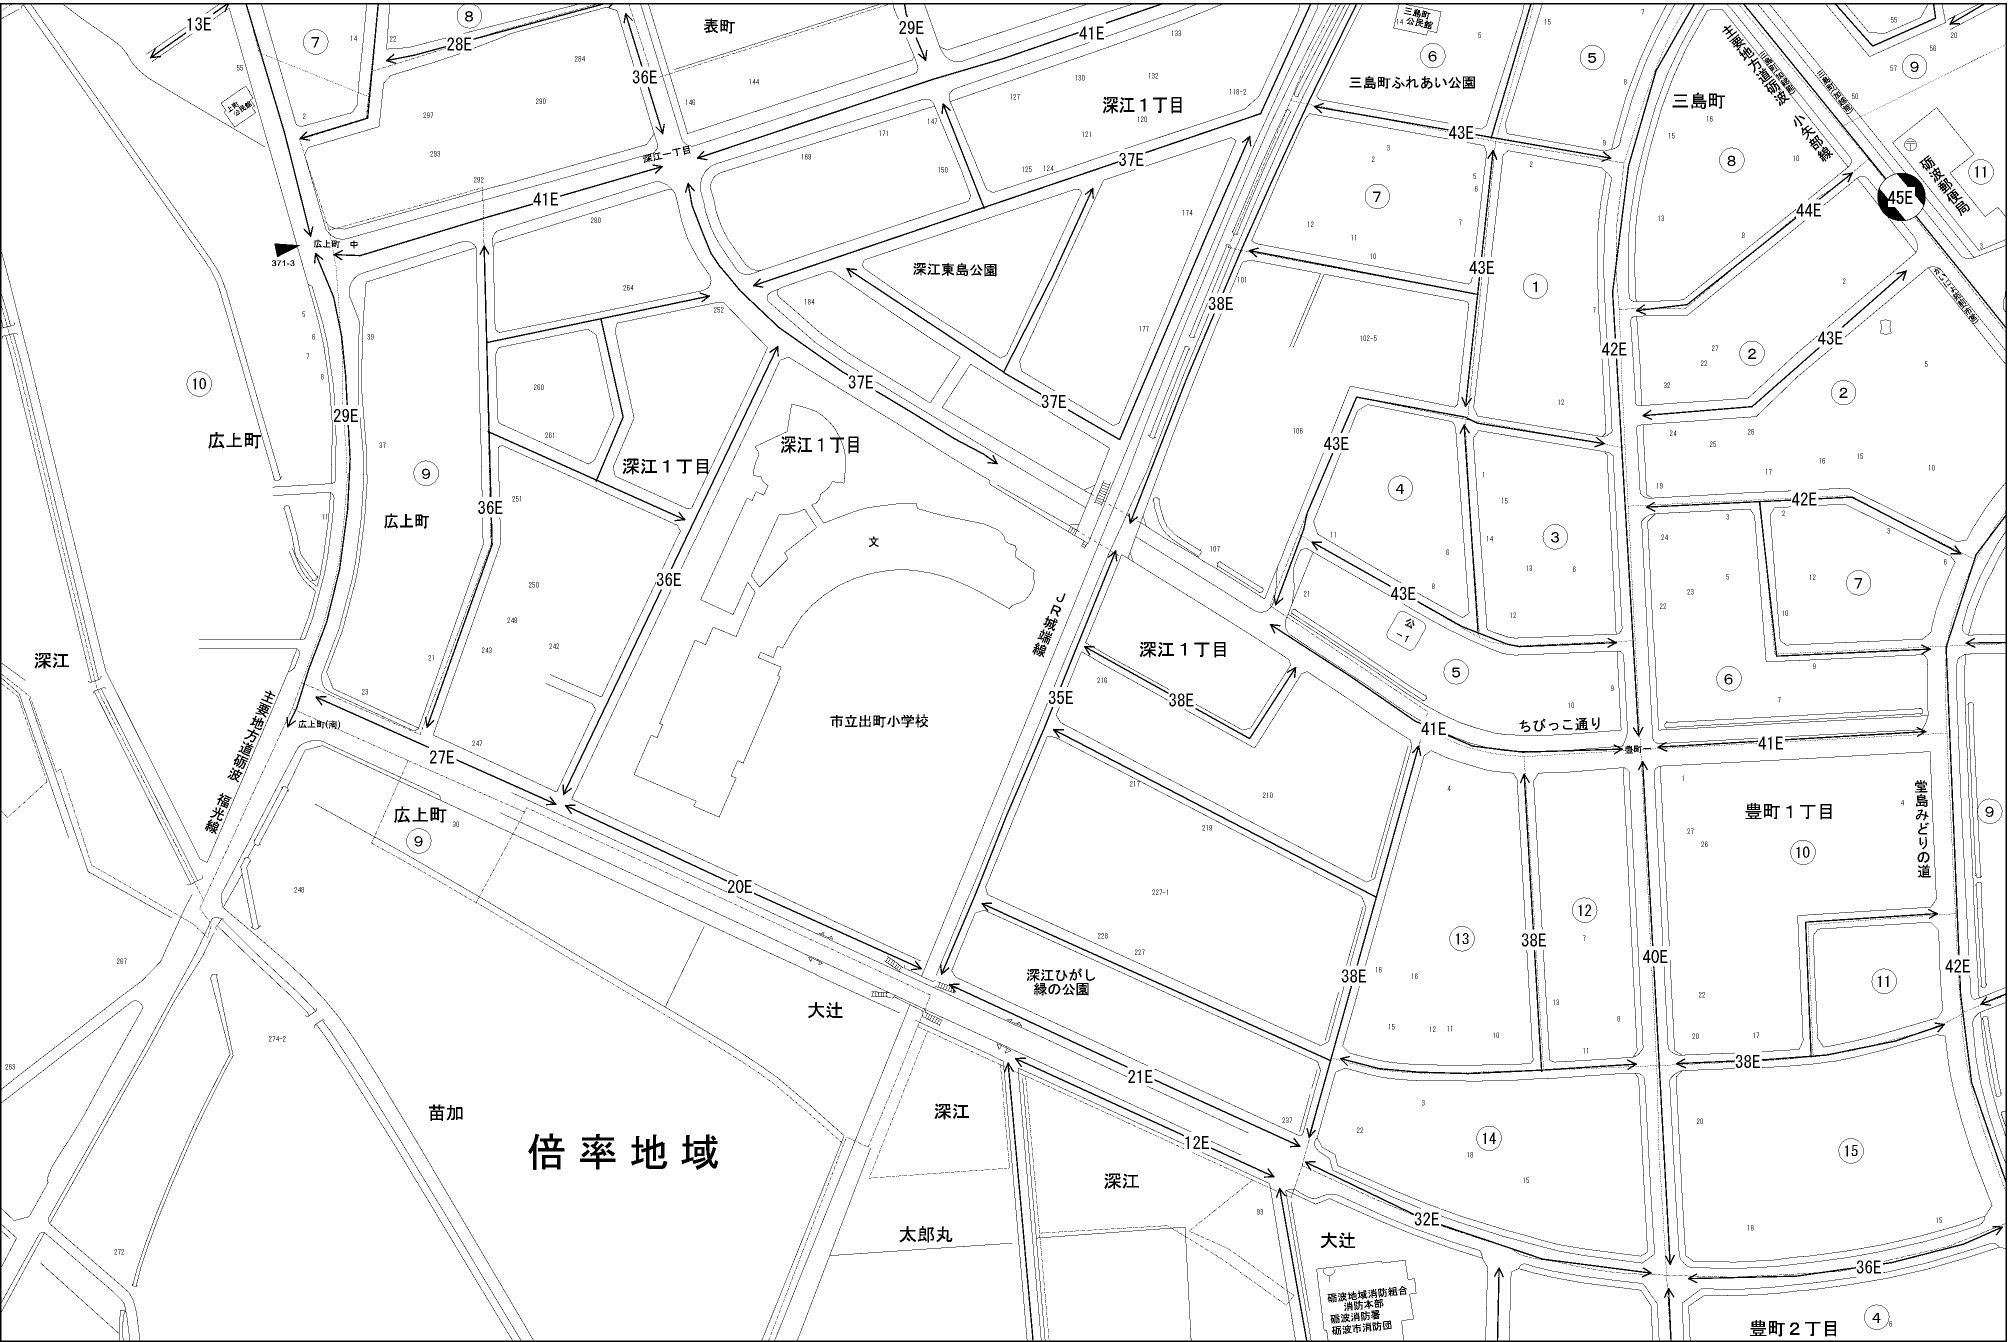

ビル街地区 高度商業地区 繁華街地区 普通商業・併用住宅地区 中小工場地区 大工場地区 普通住宅地区

記号	借地権割合	記号	借地権割合
A	90%	E	50%
B	80%	F	40%
C	70%	G	30%
D	60%		

砺波市
(砺波署)

砺波地域消防組合
消防本部
砺波消防署
砺波市消防団