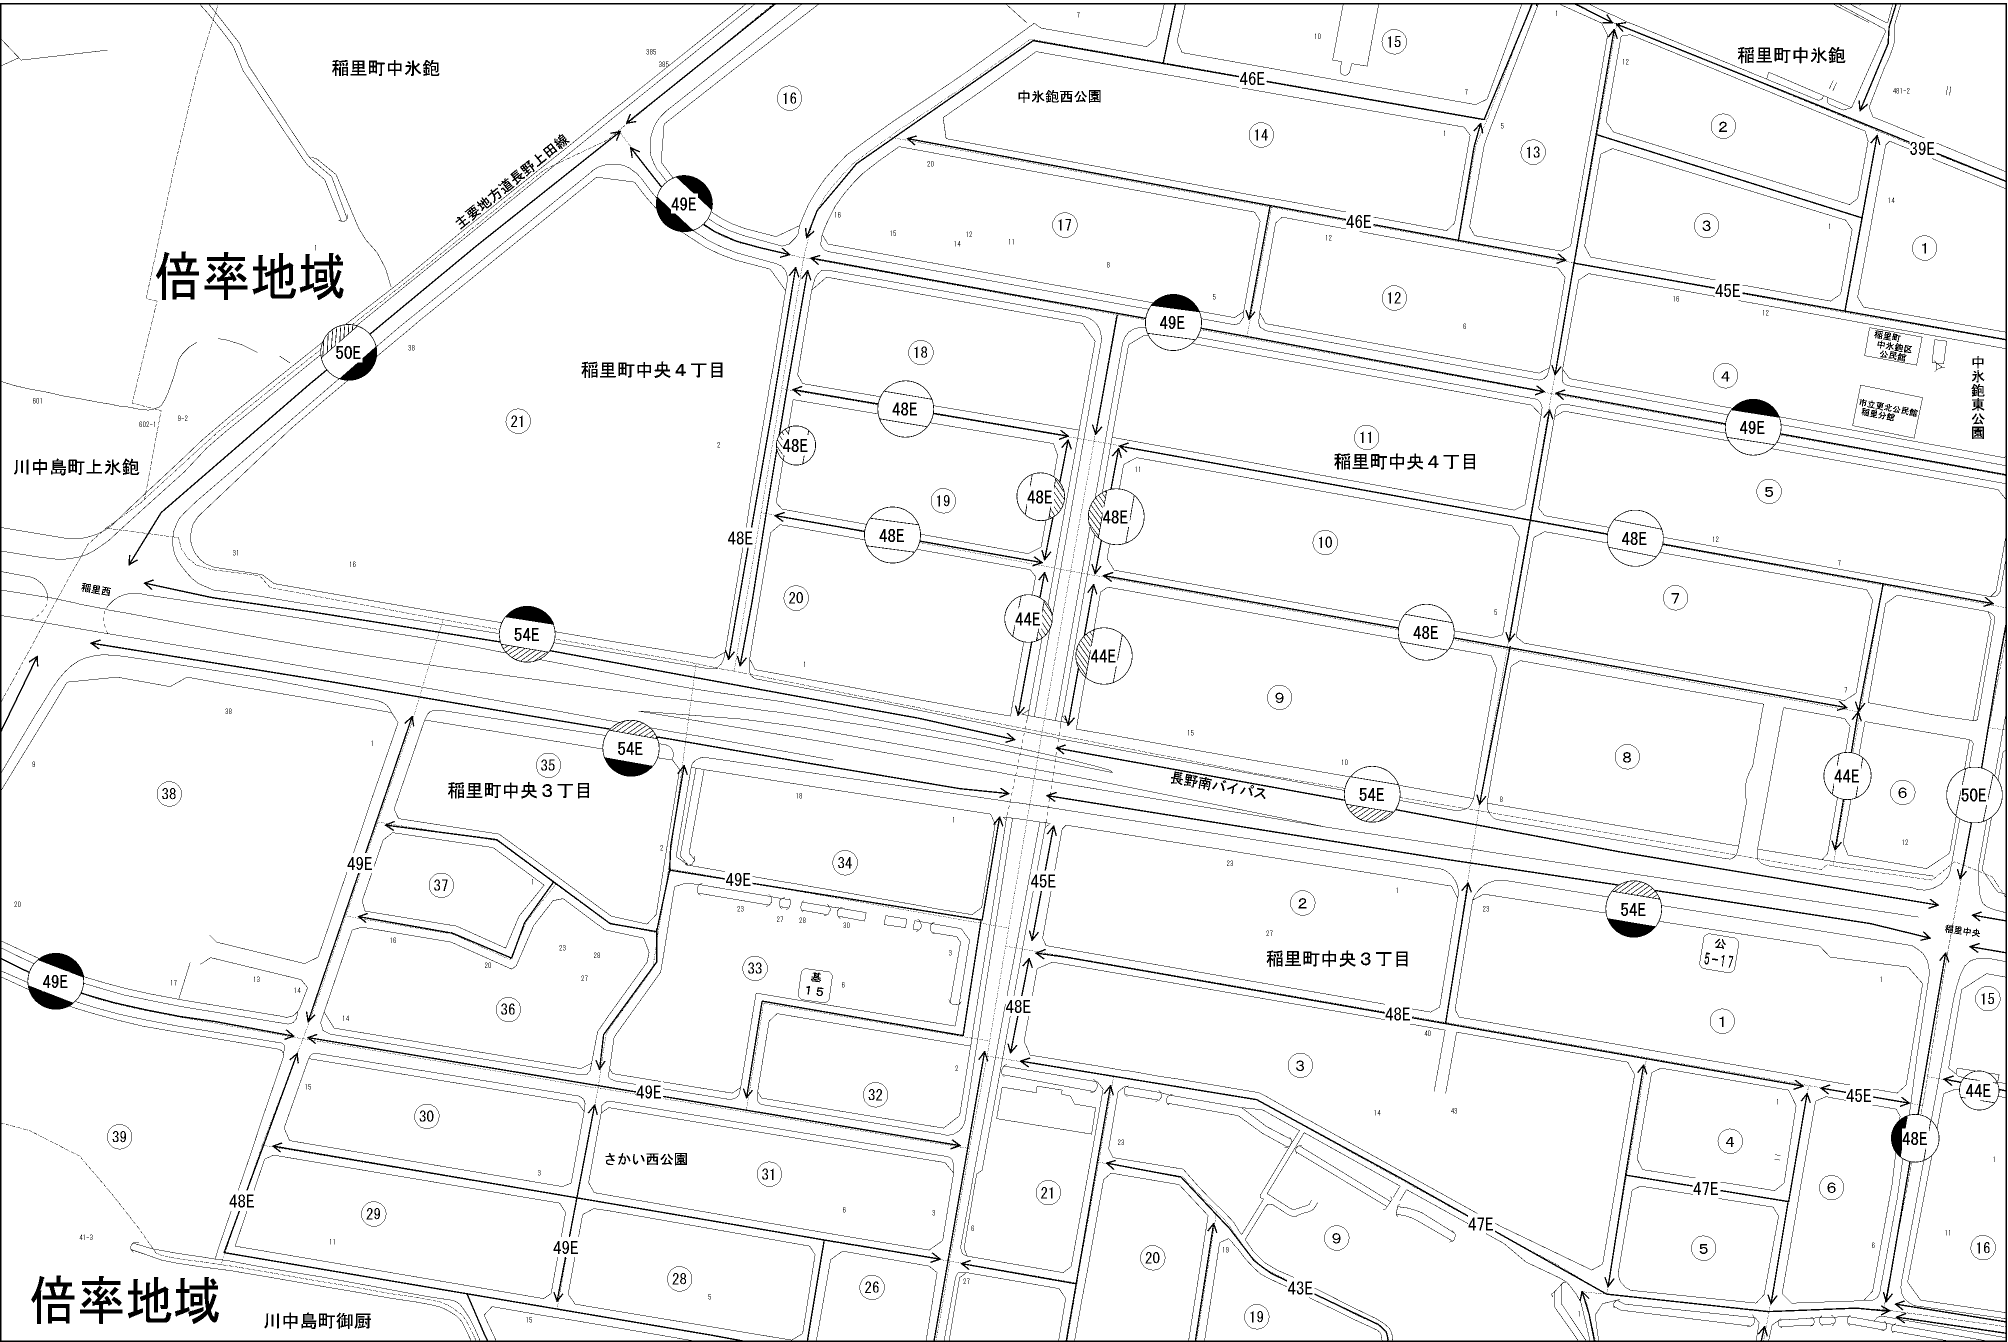

ビル街地区 高度商業地区 繁華街地区 普通商業・併用住宅地区 中小工場地区 大工場地区 普通住宅地区

記号	借地権割合	記号	借地権割合
A	90%	E	50%
B	80%	F	40%
C	70%	G	30%
D	60%		

倍率地域

川中島町御厨