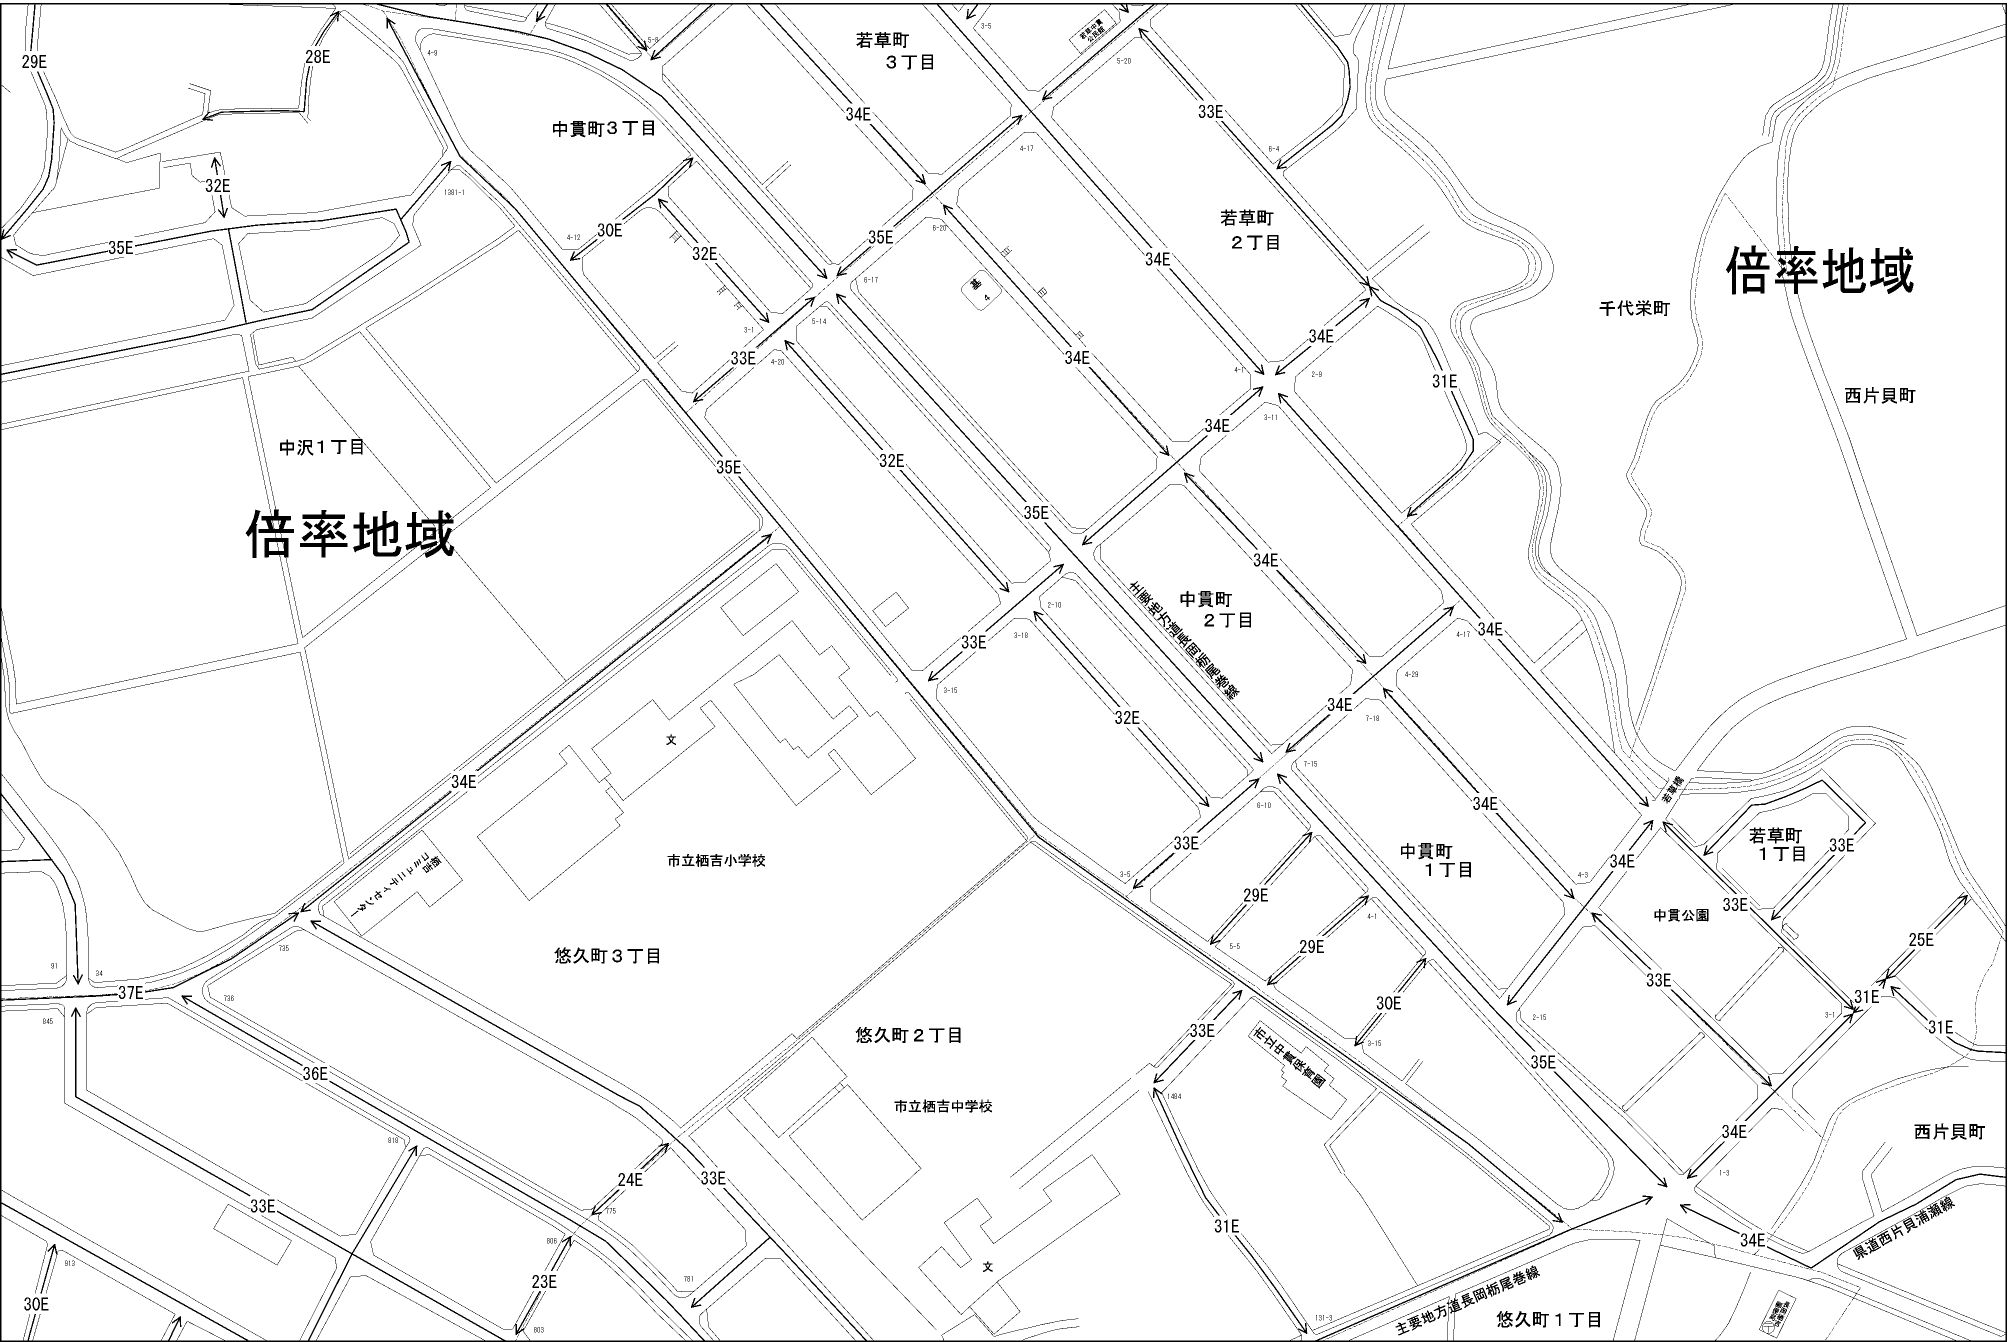

ビル街地区 高度商業地区 繁華街地区 普通商業・併用住宅地区 中小工場地区 大工場地区 普通住宅地区

倍率地域

倍率地域

西片貝町

西片貝町

主要地方道長岡師尾巻線

東道西片貝浦瀬線