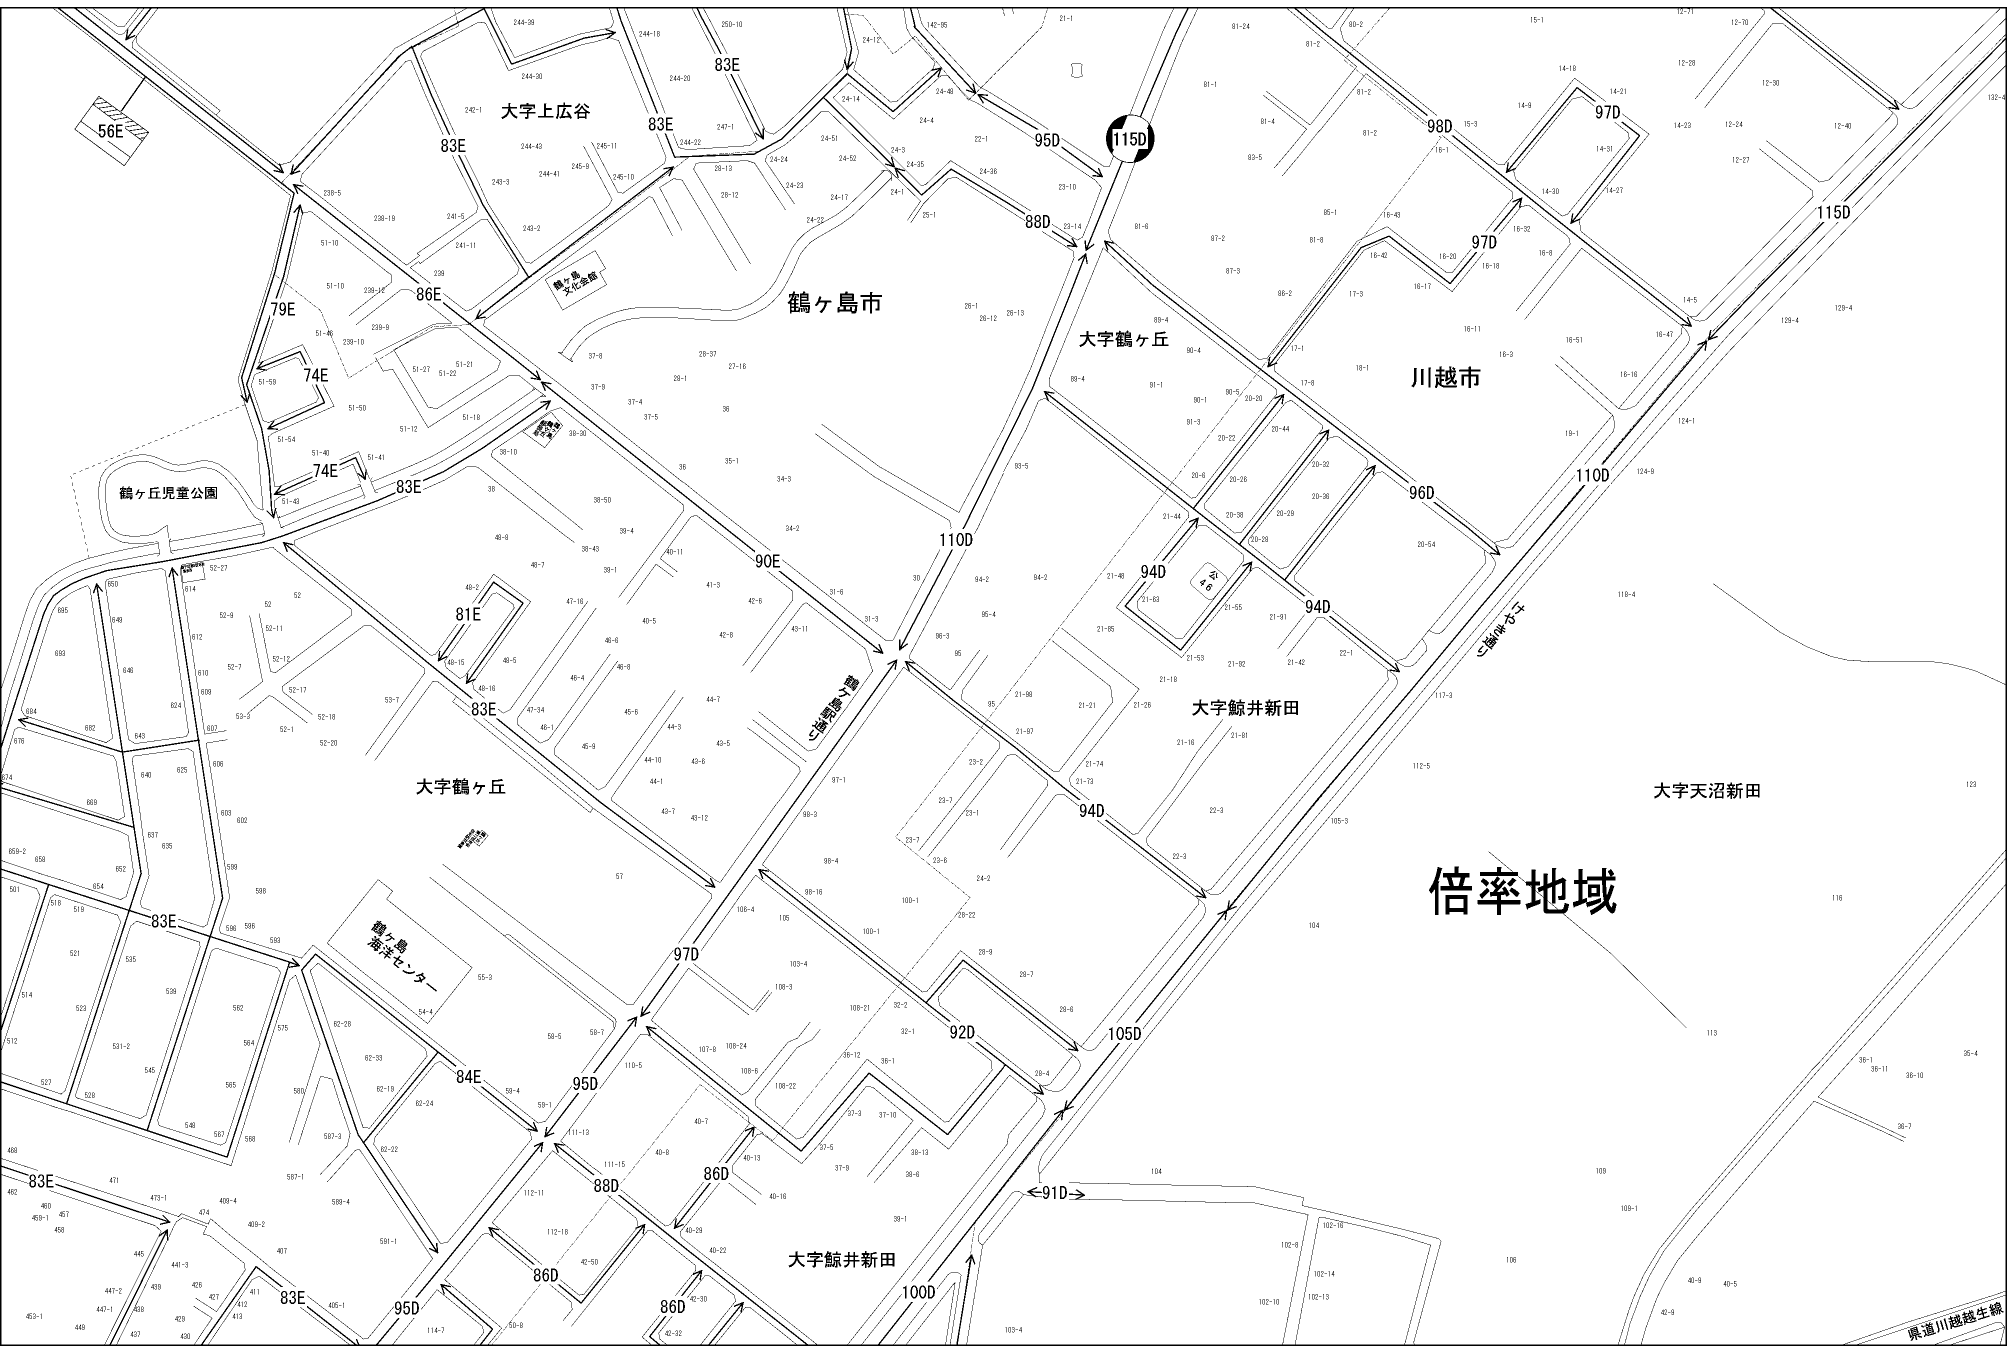

記号	借地権割合	記号	借地権割合
A	90%	E	50%
B	80%	F	40%
C	70%	G	30%
D	60%		

川越市 鶴ヶ島市 (川越署)

倍率地域