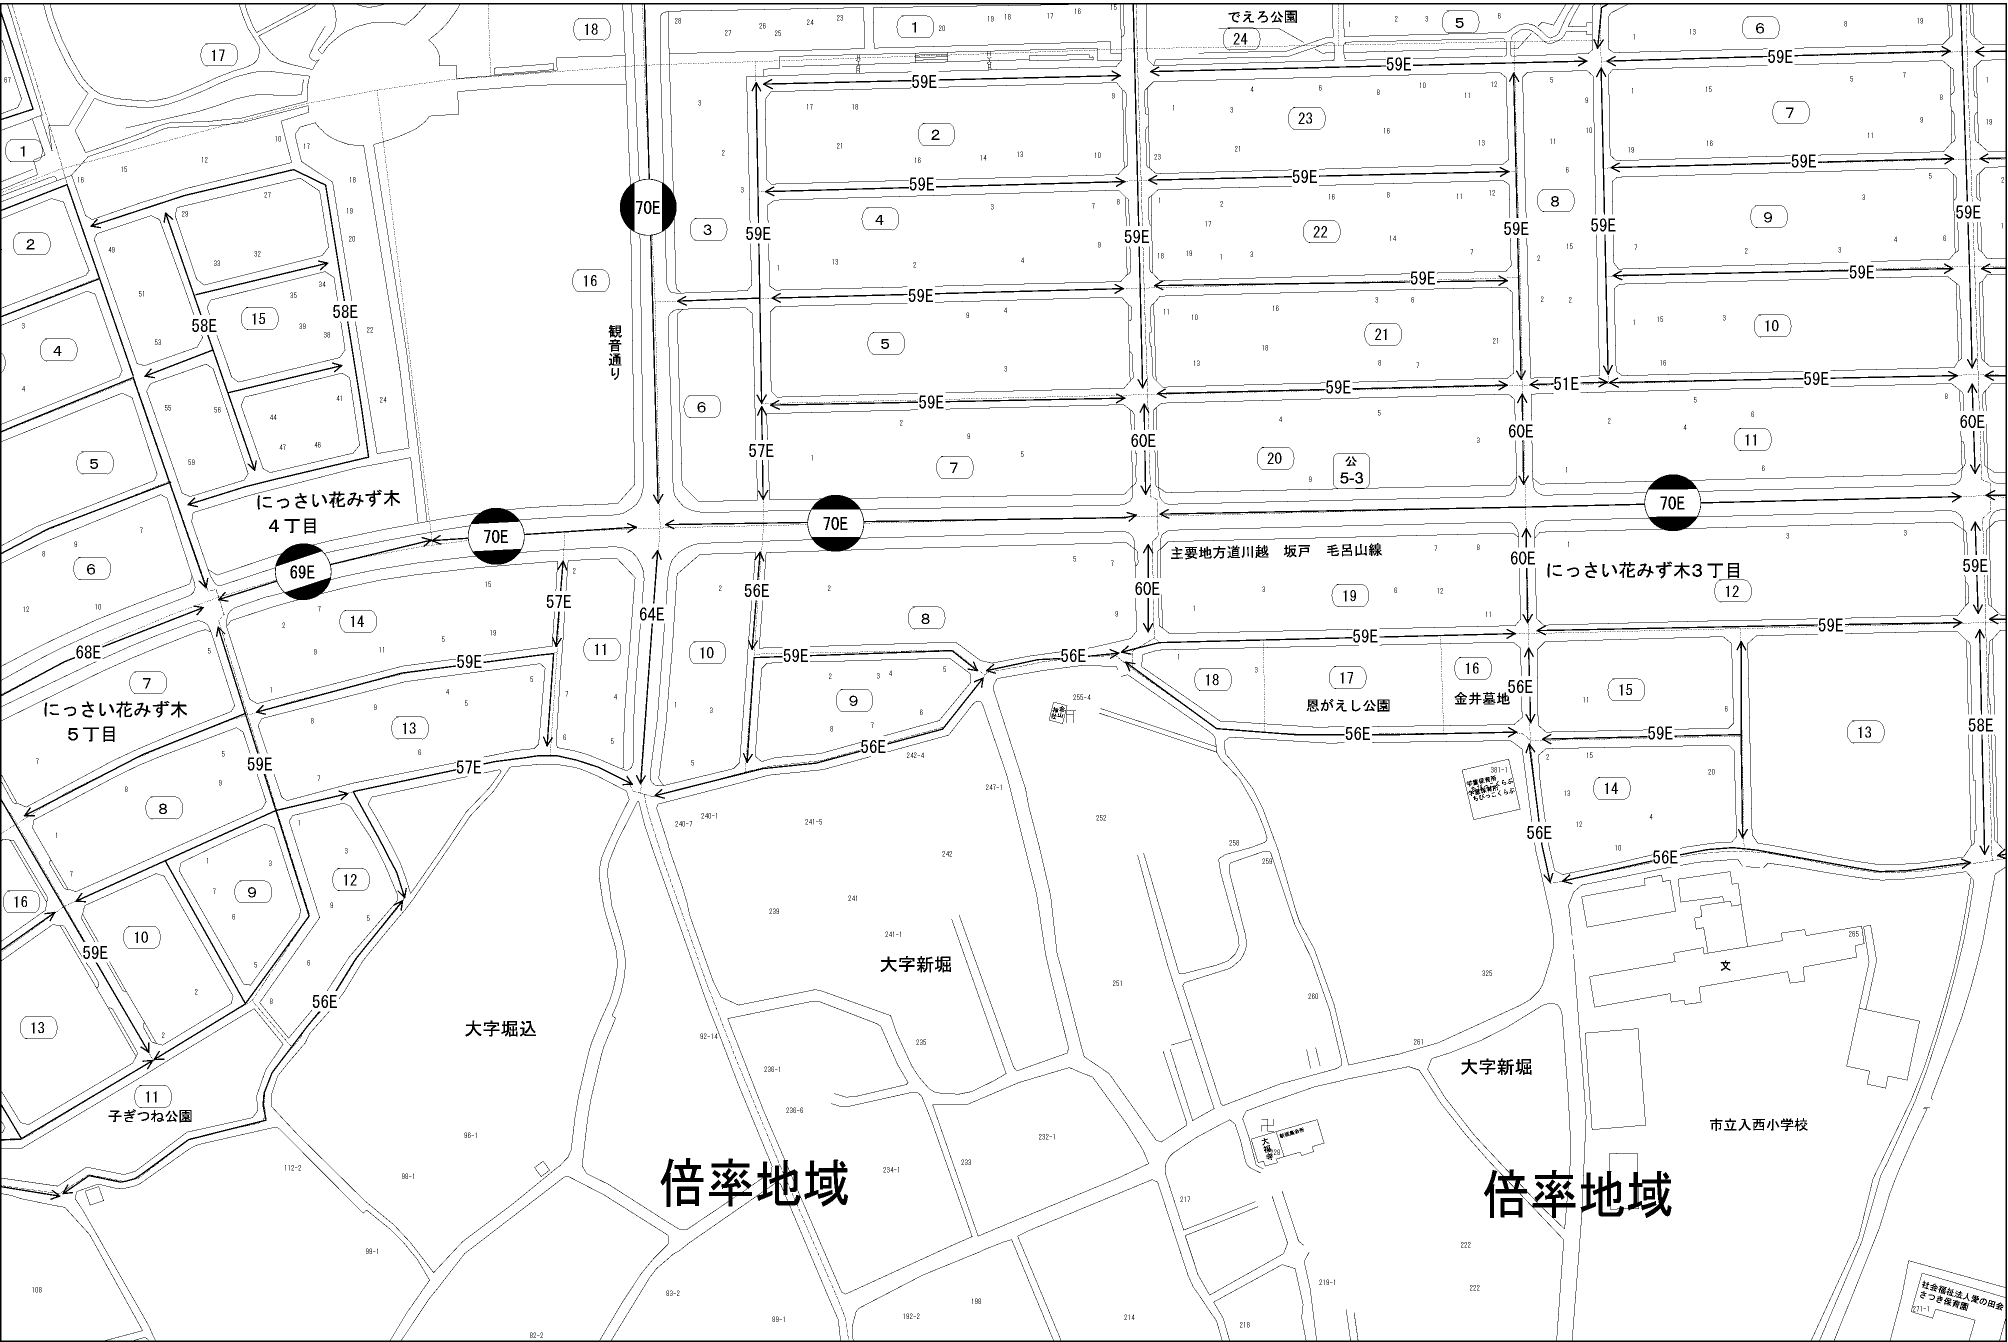

ビル街地区 高度商業地区 繁華街地区 普通商業・併用住宅地区 中小工場地区 大工場地区 普通住宅地区

記号	借地権割合	記号	借地権割合
A	90%	E	50%
B	80%	F	40%
C	70%	G	30%
D	60%		

坂戸市
(川越署)

社会福祉法人 坂戸市 子ぎつね児童館