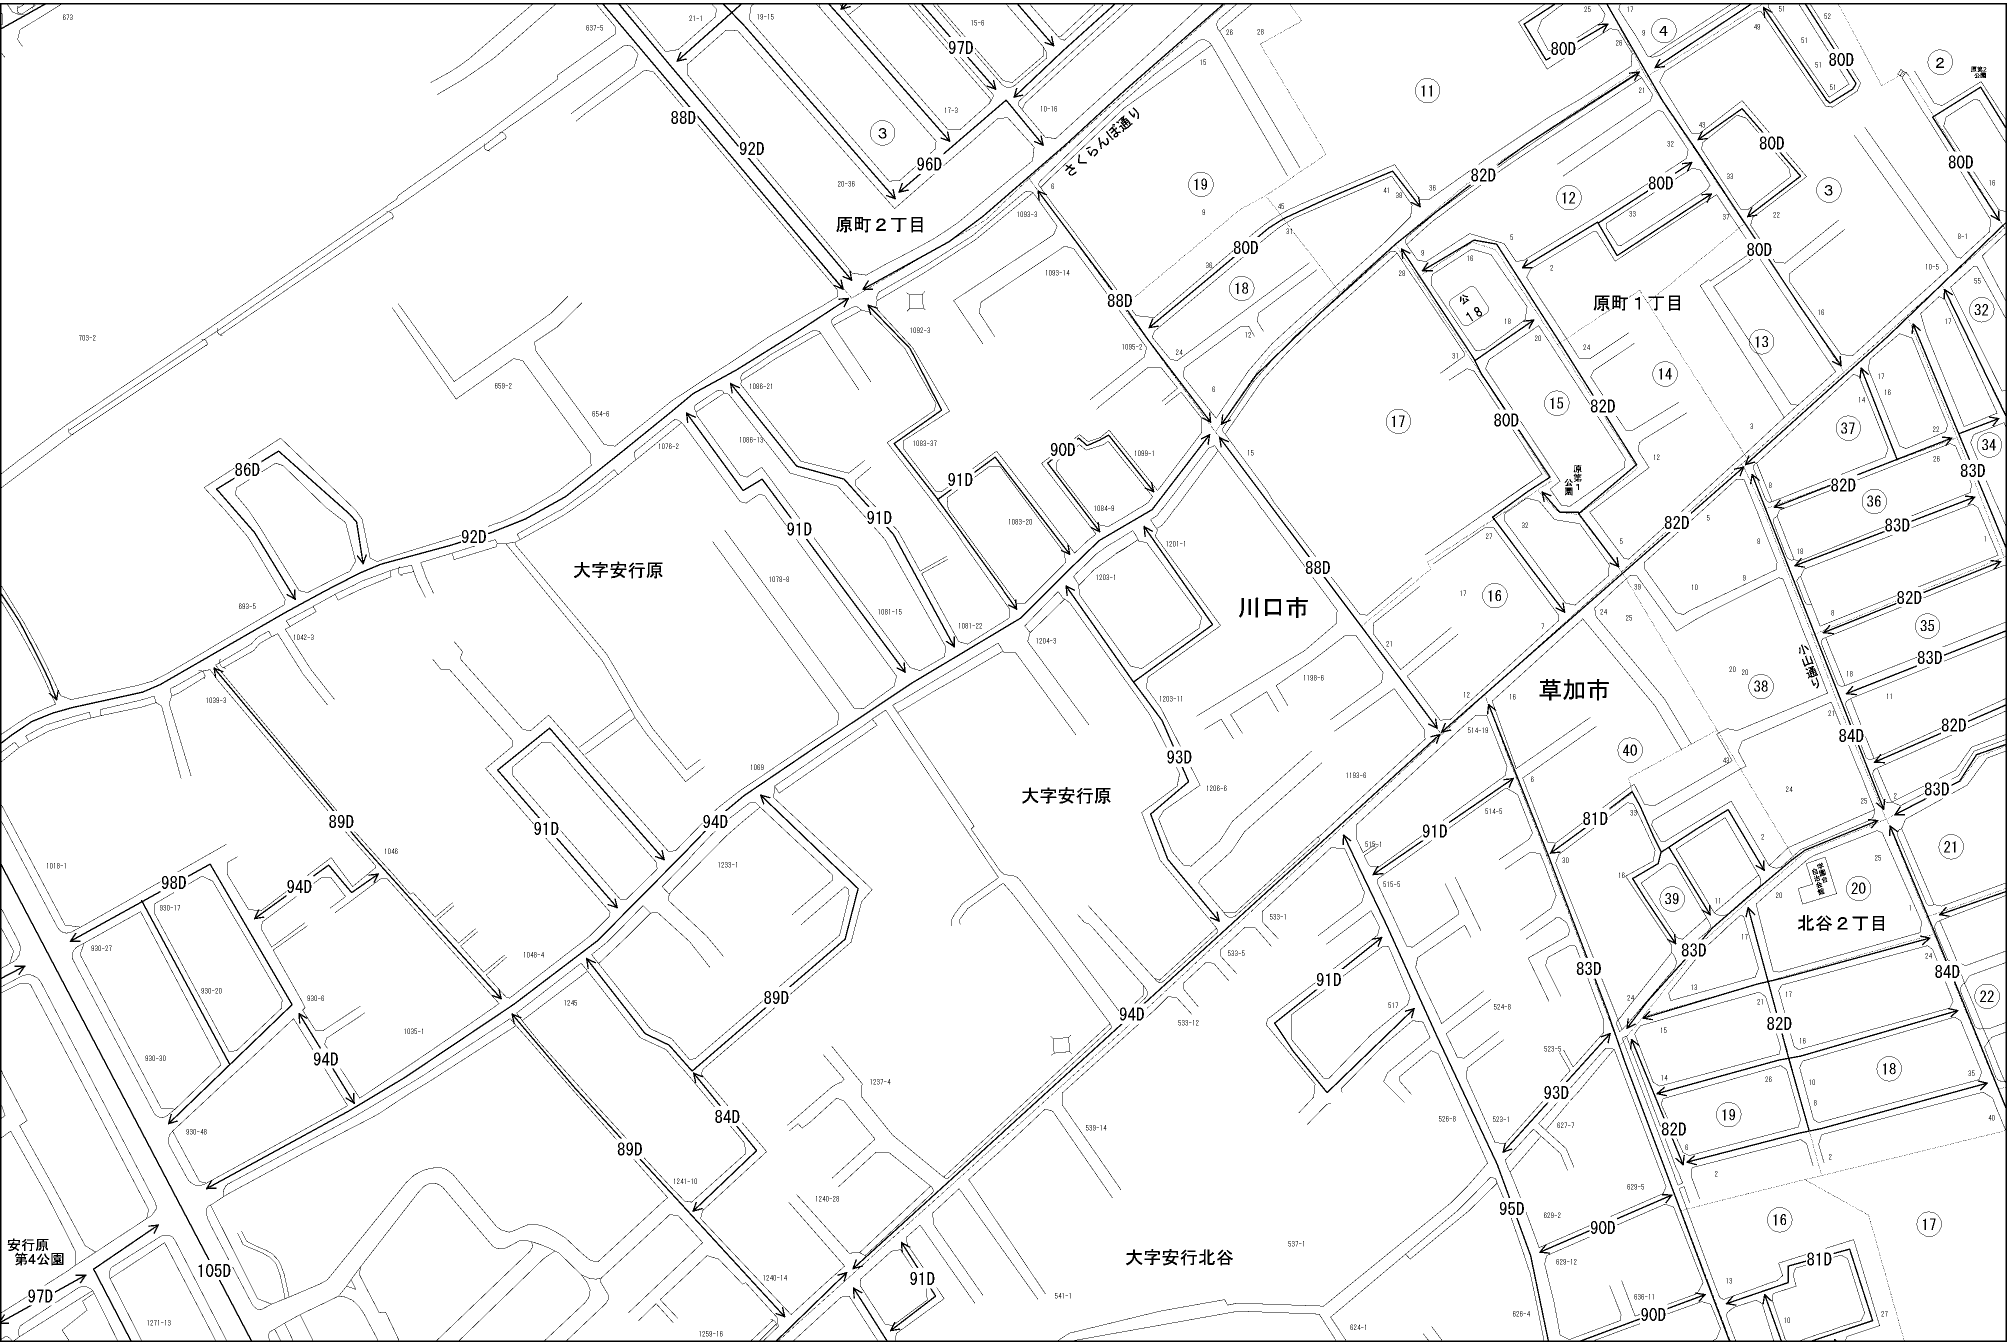

ビル街地区 高度商業地区 繁華街地区 普通商業・併用住宅地区 中小工場地区 大工場地区 普通住宅地区

記号	借地権割合	記号	借地権割合
A	90%	E	50%
B	80%	F	40%
C	70%	G	30%
D	60%		

川口市
草加市
(川口署)

安行原
第4公園