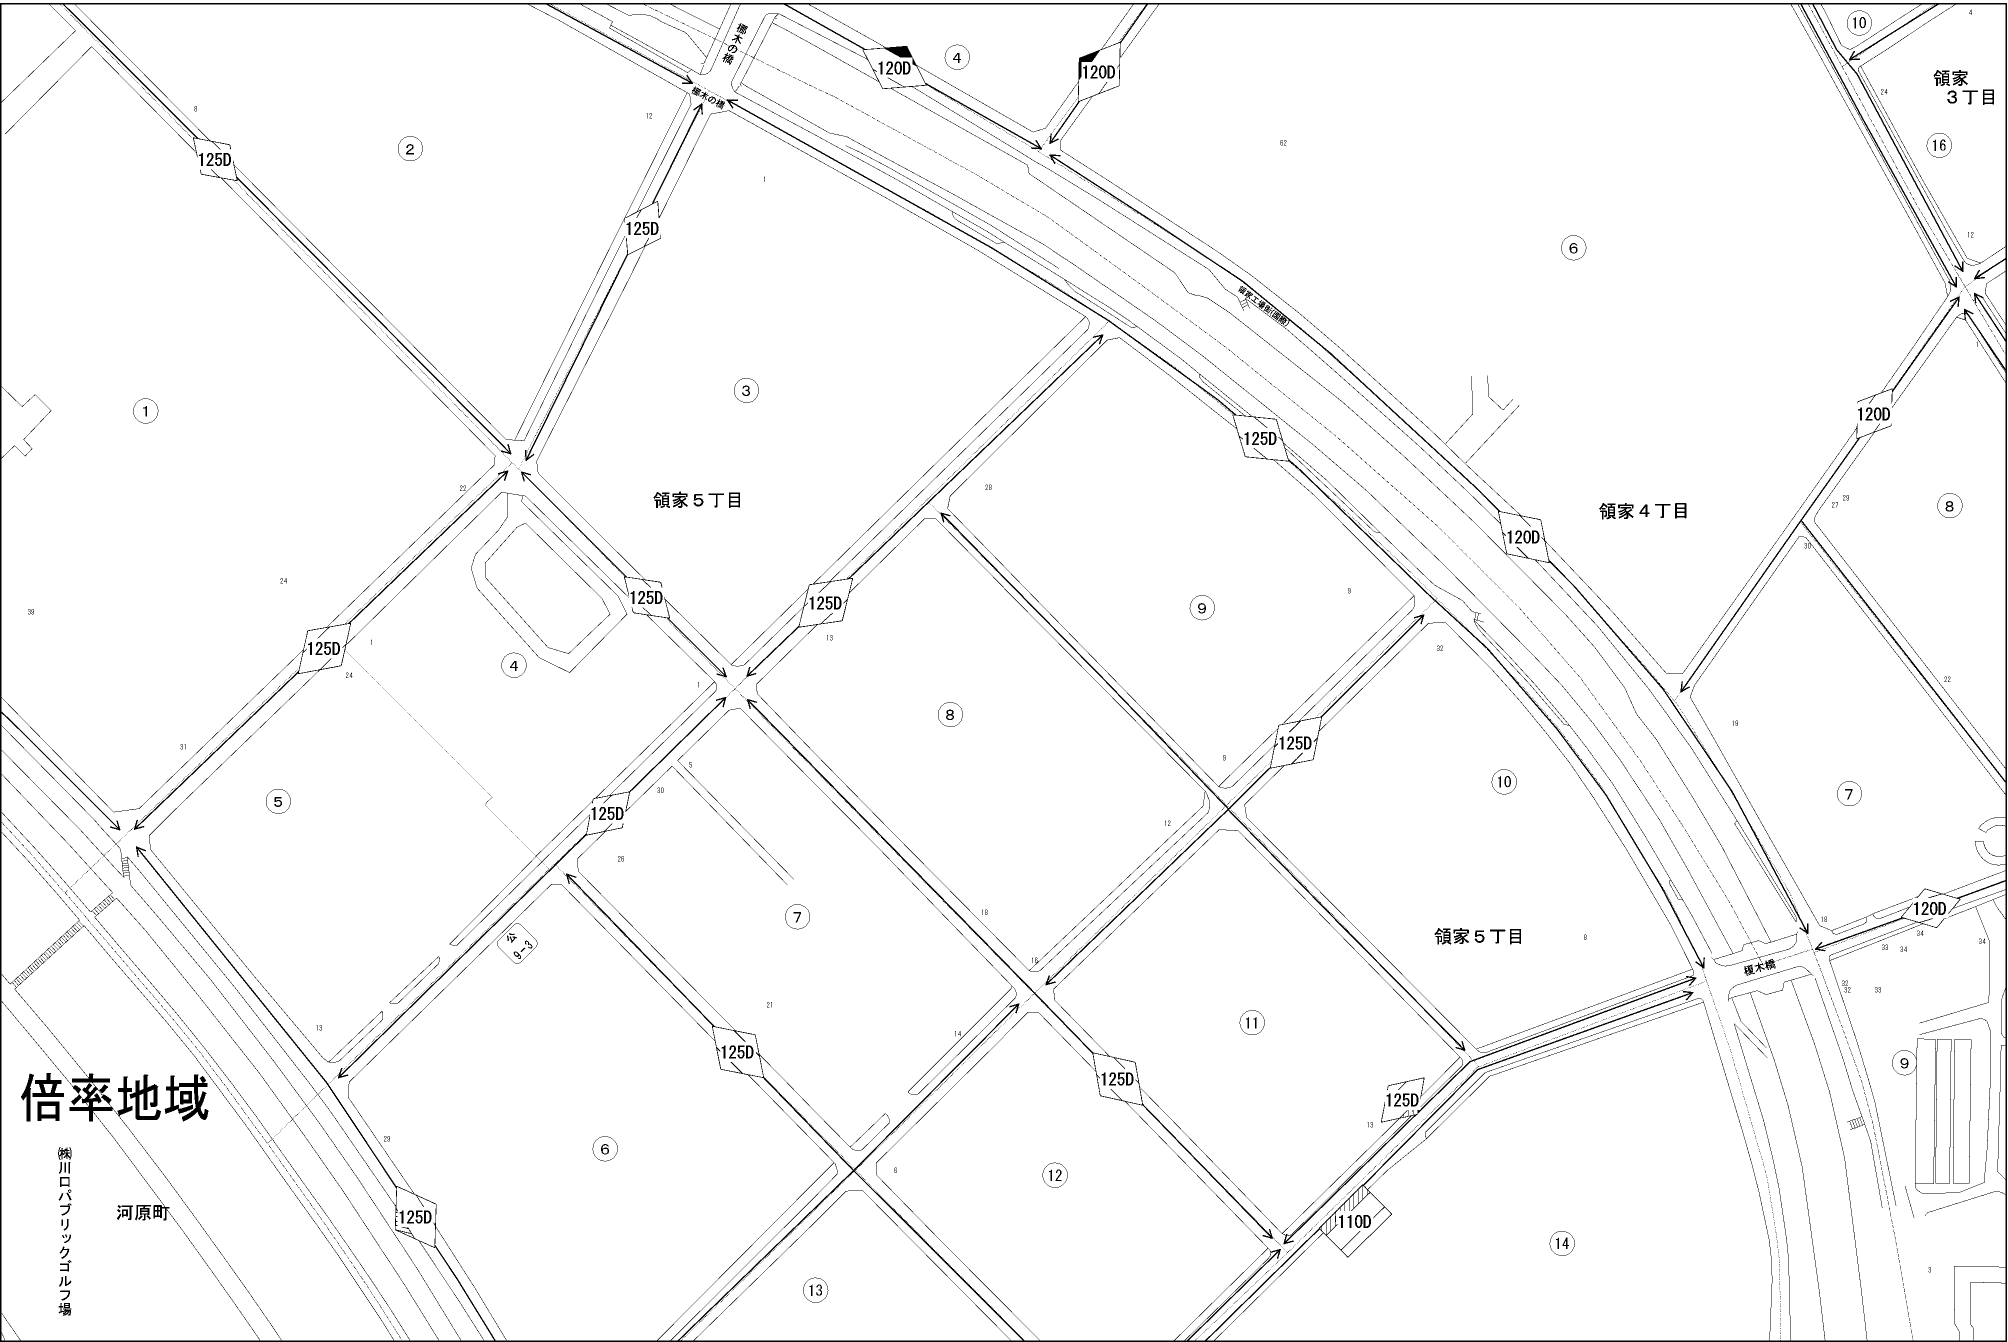

ビル街地区 高度商業地区 繁華街地区 普通商業・併用住宅地区 中小工場地区 大工場地区 普通住宅地区

記号	借地権割合	記号	借地権割合
A	90%	E	50%
B	80%	F	40%
C	70%	G	30%
D	60%		

川口市  
(川口署)

倍率地域

瀬川ロパブリックゴルフ場

河原町