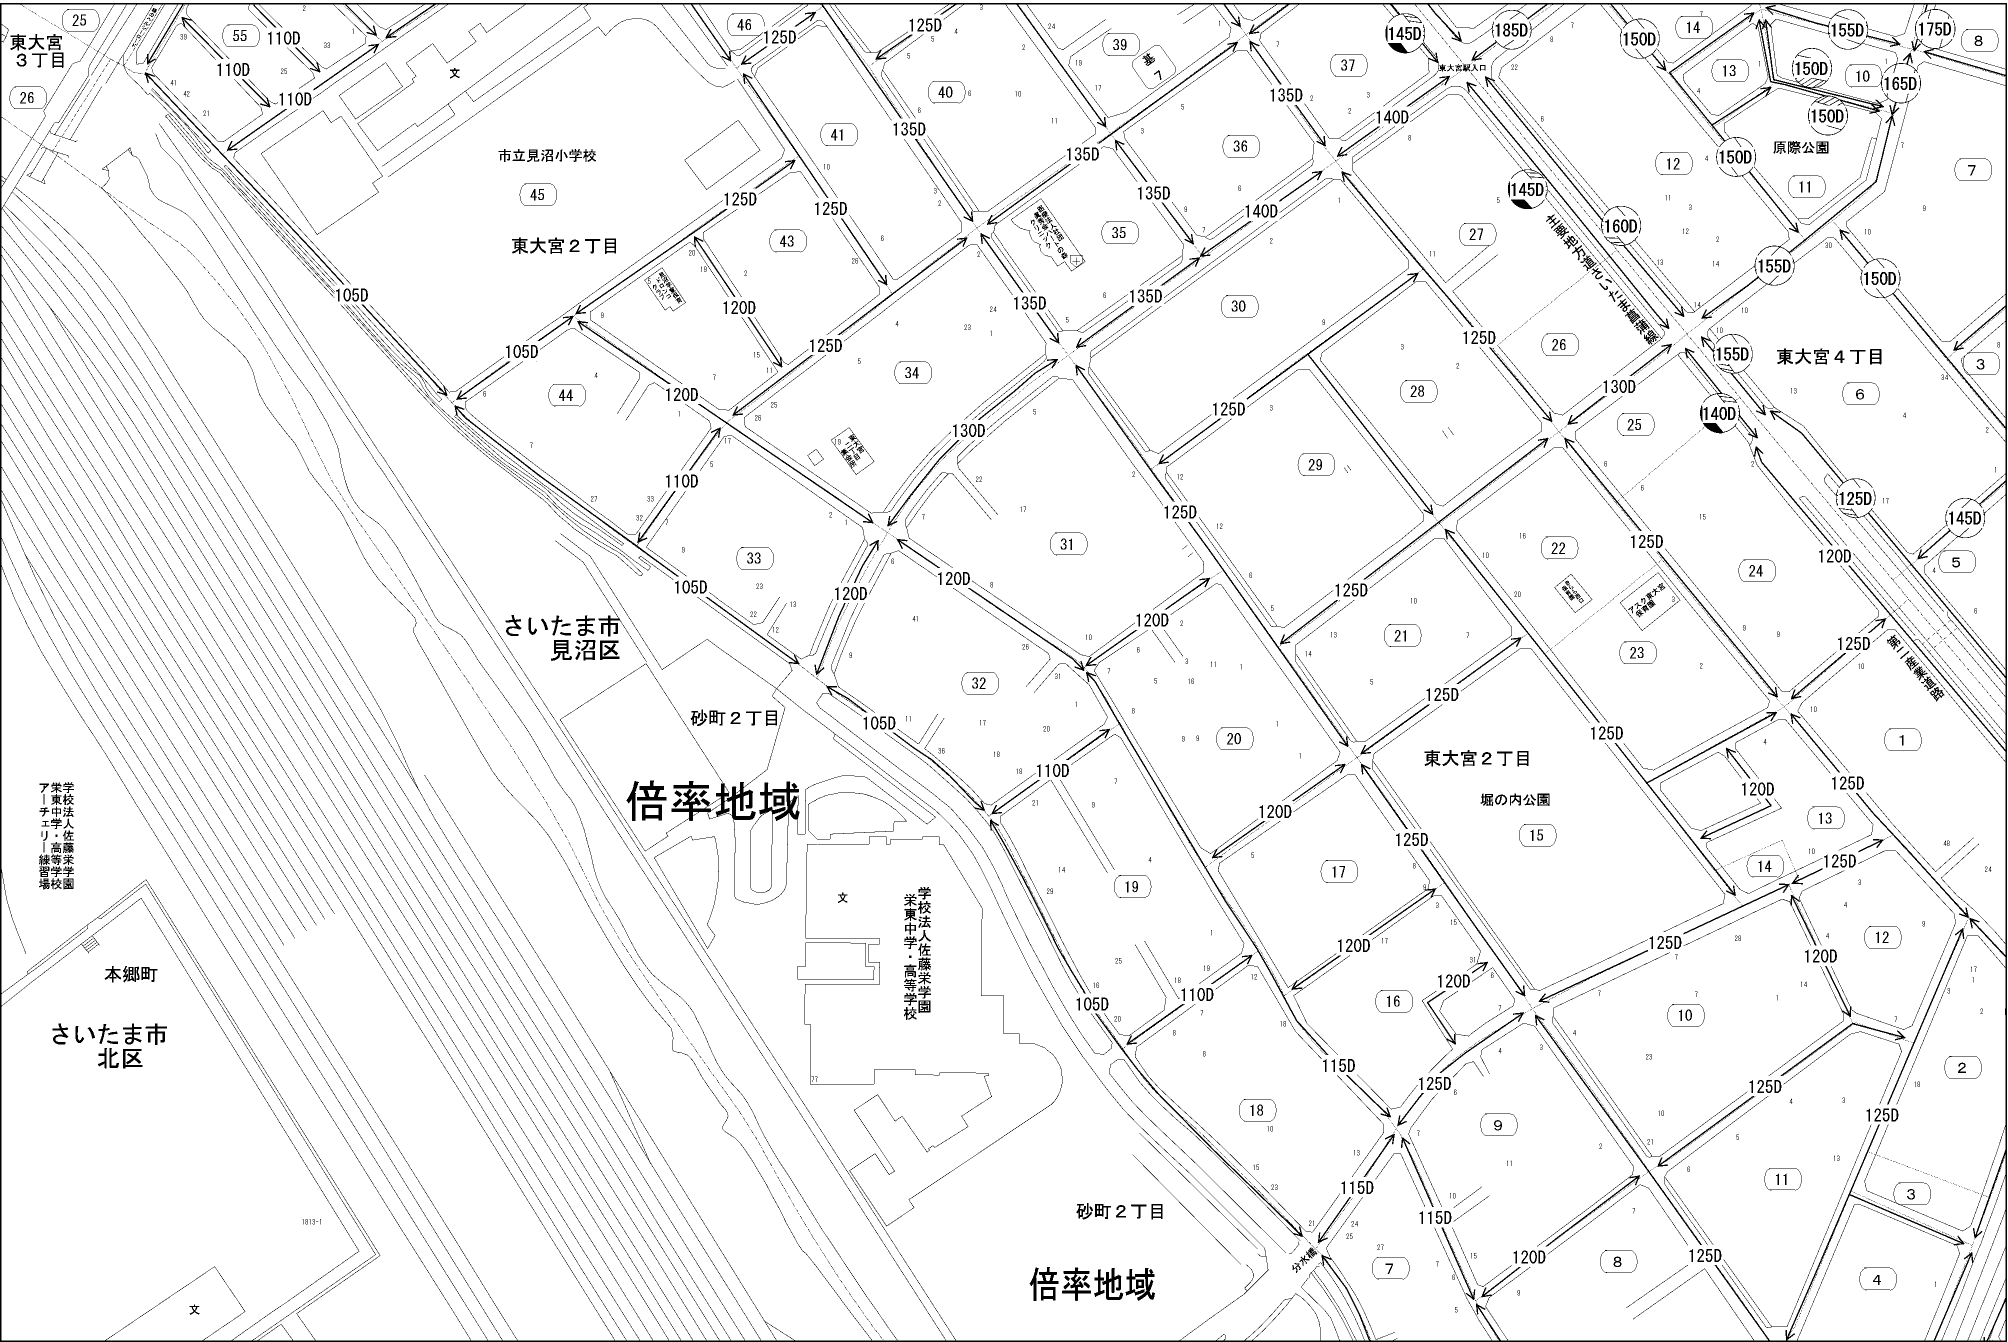

ビル街地区 高度商業地区 繁華街地区 普通商業・併用住宅地区 中小工場地区 大工場地区 普通住宅地区

見沼区 (大宮署)

ア栄学校
チ東校
エ中法
リ工学人
佐藤等栄学
高藤等栄学
校等学
場校園

栄東中学校
佐藤栄等学
場校園

本郷町
さいたま市
北区

砂町 2丁目
倍率地域

東大宮 2丁目

東大宮 4丁目

東大宮 2丁目

市立見沼小学校

東大宮 3丁目

26

25

1

1

令和