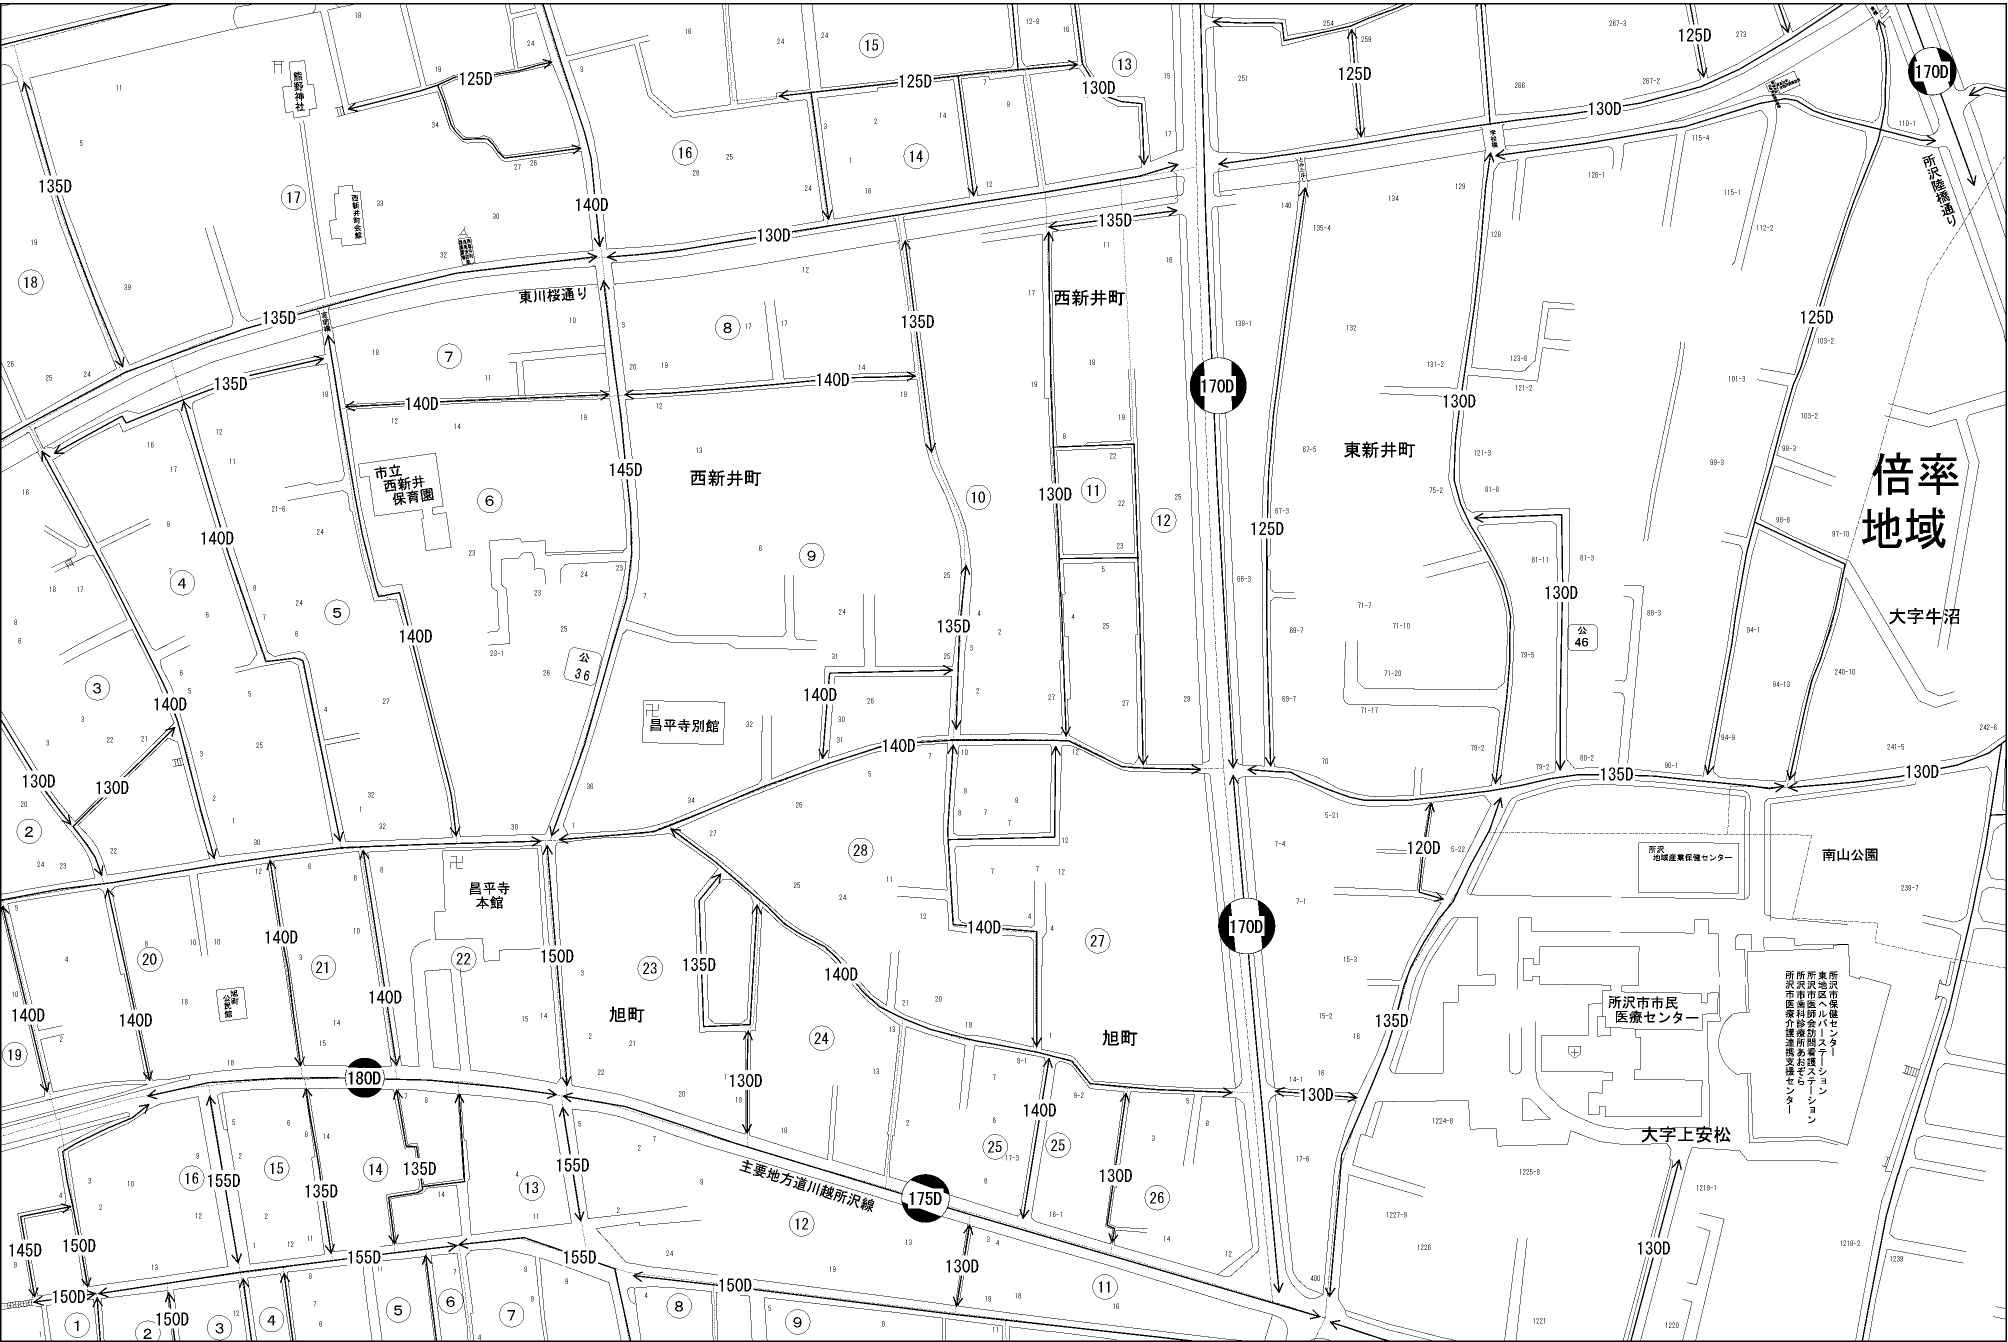

ビル街地区 高度商業地区 繁華街地区 普通商業・併用住宅地区 中小工場地区 大工場地区 普通住宅地区

記号	借地権割合	記号	借地権割合
A	90%	E	50%
B	80%	F	40%
C	70%	G	30%
D	60%		

所沢市
(所沢署)

倍率
地域
大字牛沼

所沢市民医療センター
所沢地域福祉センター
所沢市立西新井保育園
所沢市立東新井保育園
所沢市立旭町保育園
所沢市立大字牛沼保育園
所沢市立大字上安松保育園
所沢市立大字上安松児童センター