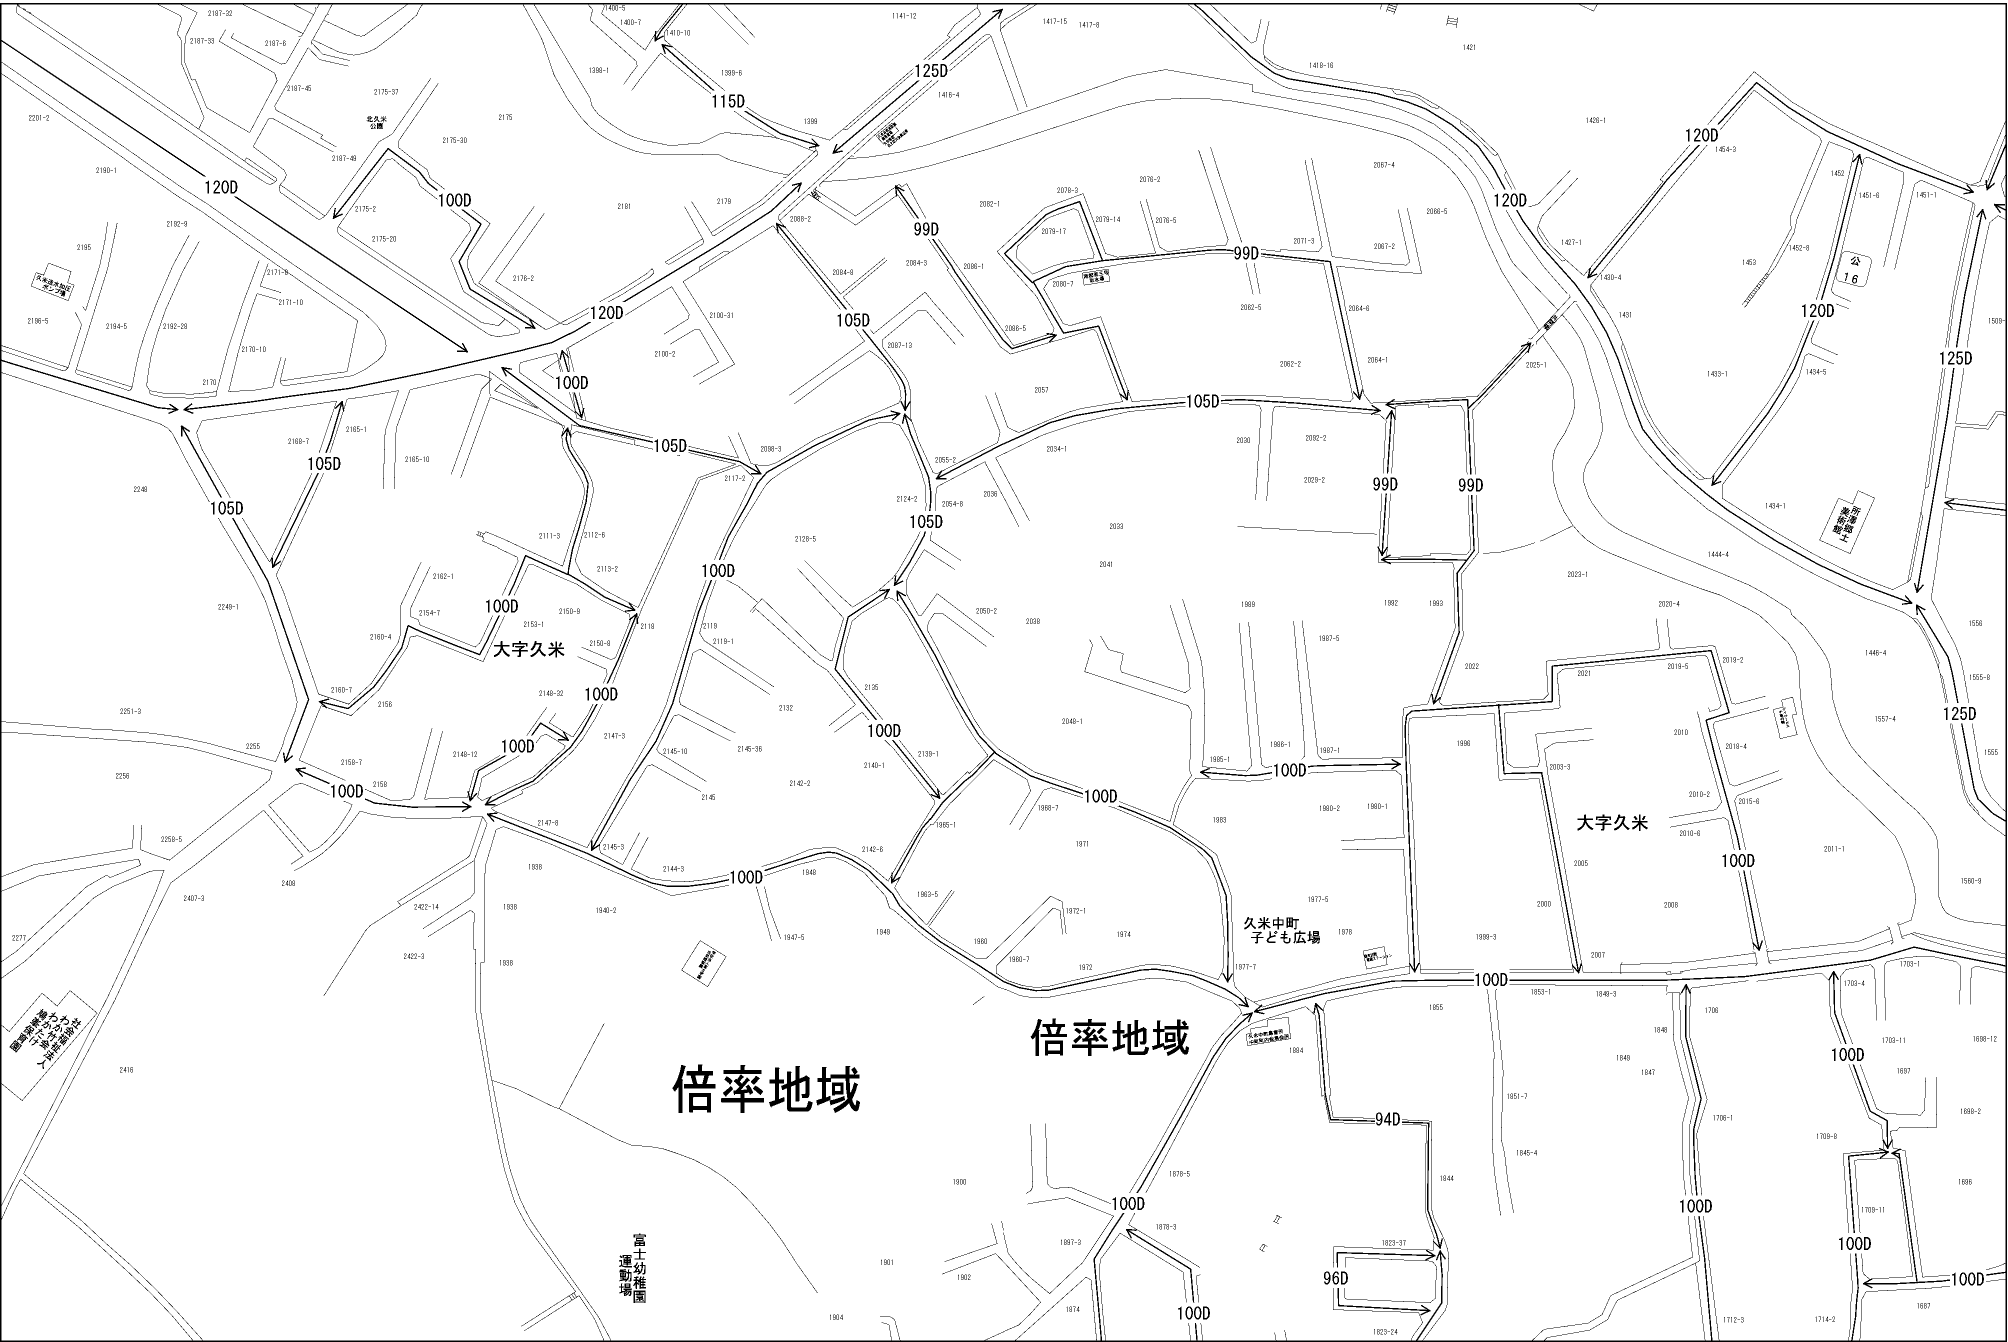

ビル街地区 高度商業地区 繁華街地区 普通商業・併用住宅地区 中小工場地区 大工場地区 普通住宅地区

| 記号 | 借地権割合 | 記号 | 借地権割合 |
|----|-------|----|-------|
| A | 90% | E | 50% |
| B | 80% | F | 40% |
| C | 70% | G | 30% |
| D | 60% | | |

所沢市
(所沢署)

倍率地域

倍率地域

富士幼稚園
運動場

大字久米

久米中町
子ども広場

久米中町
児童公園

公
16

久米中町
児童公園

久米中町
児童公園