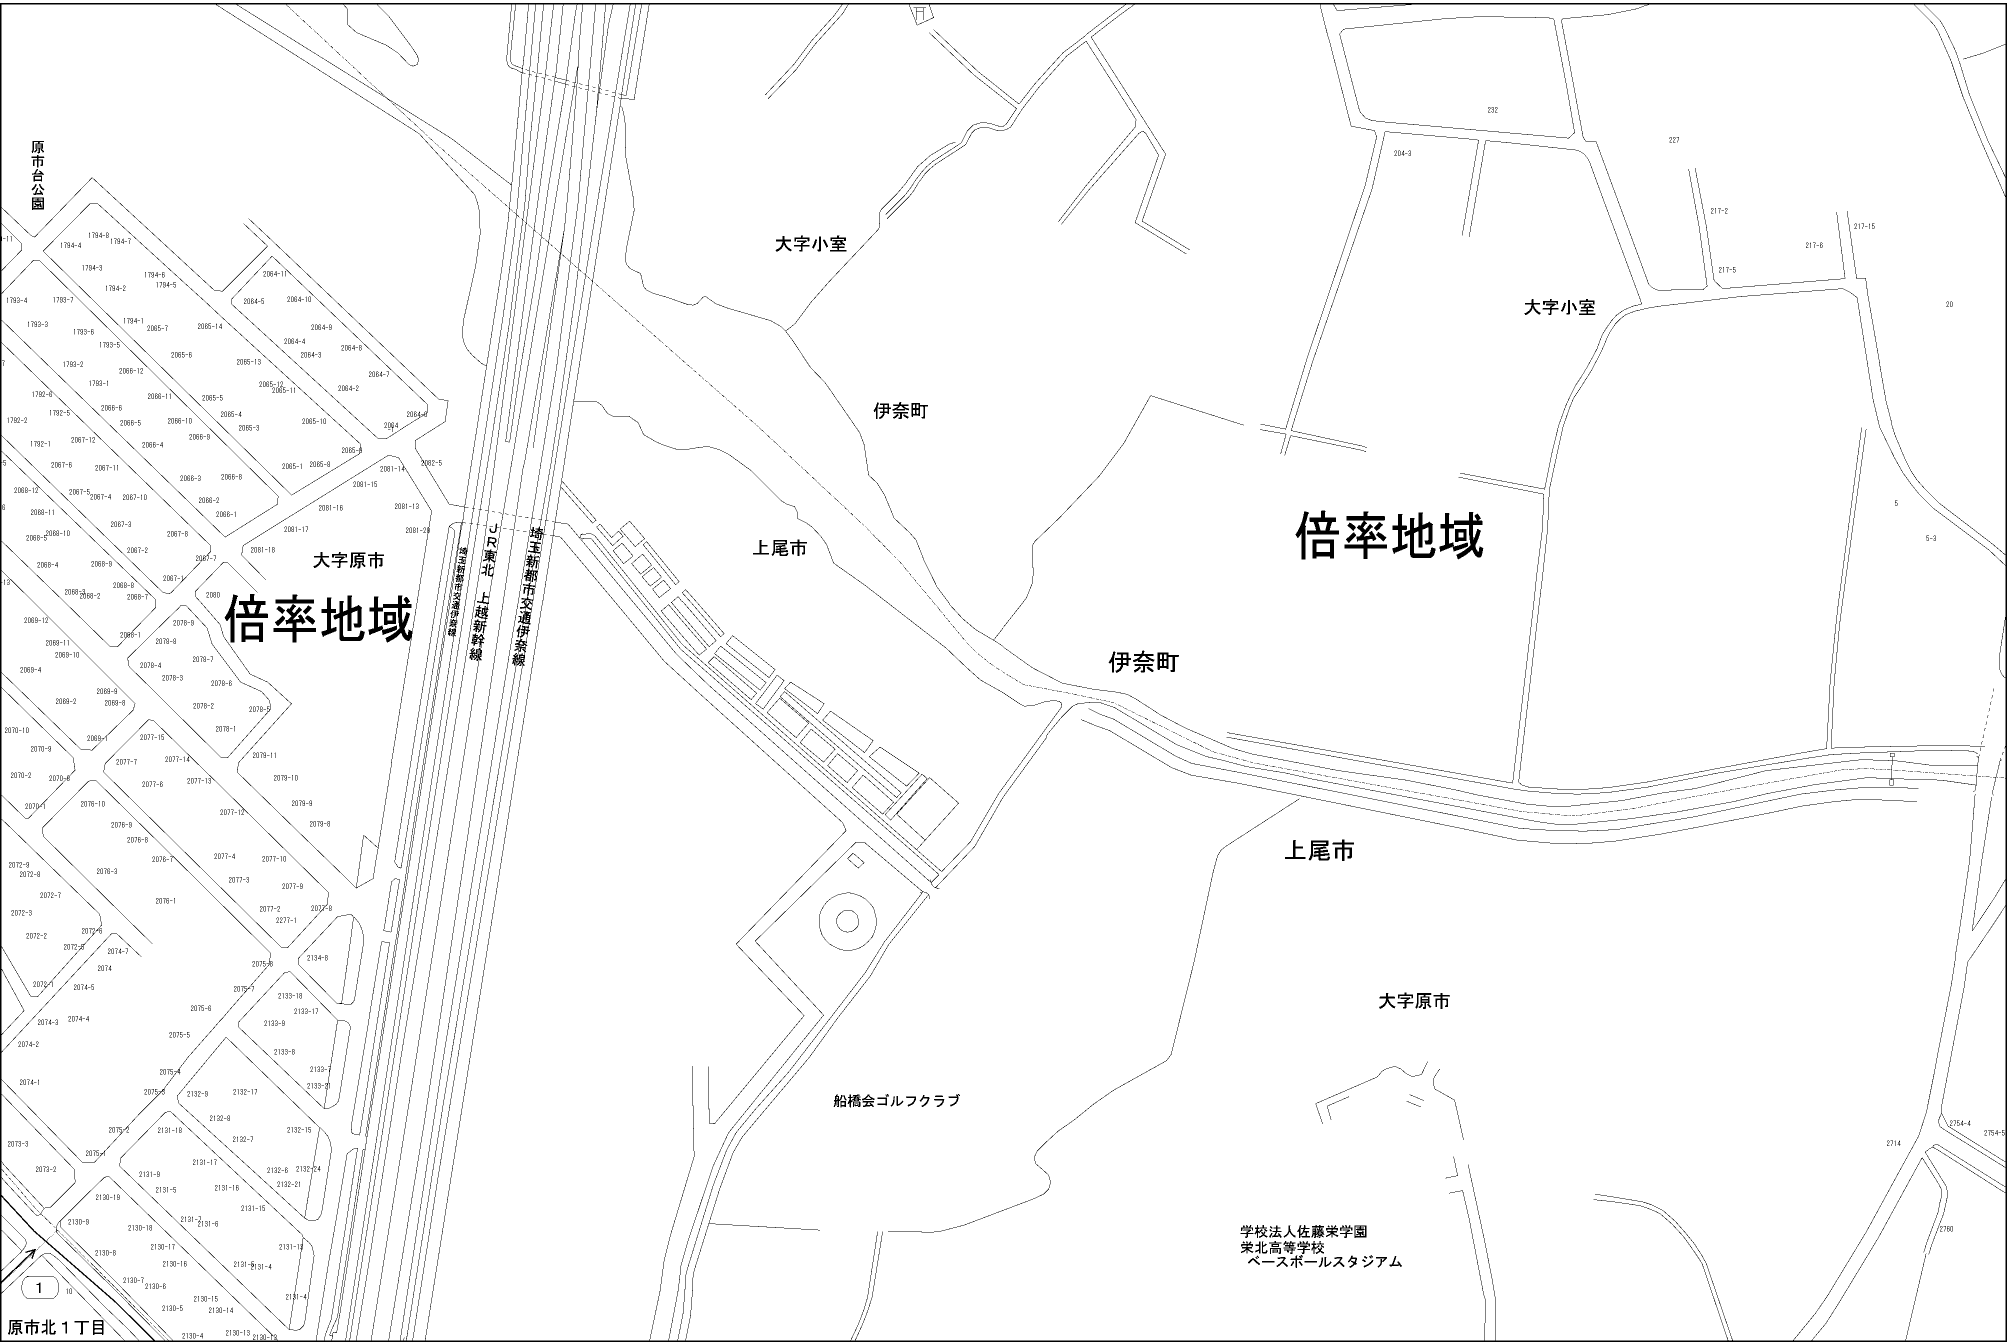

ビル街地区 高度商業地区 繁華街地区 普通商業・併用住宅地区 中小工場地区 大工場地区 普通住宅地区

記号	借地権割合	記号	借地権割合
A	90%	E	50%
B	80%	F	40%
C	70%	G	30%
D	60%		

原市台公園

原市北1丁目

1

倍率地域

倍率地域

大字小室

大字小室

伊奈町

伊奈町

上尾市

上尾市

大字原市

船橋会ゴルフクラブ

学校法人佐藤栄学園  
栄北高等学校  
ベースボールスタジアム