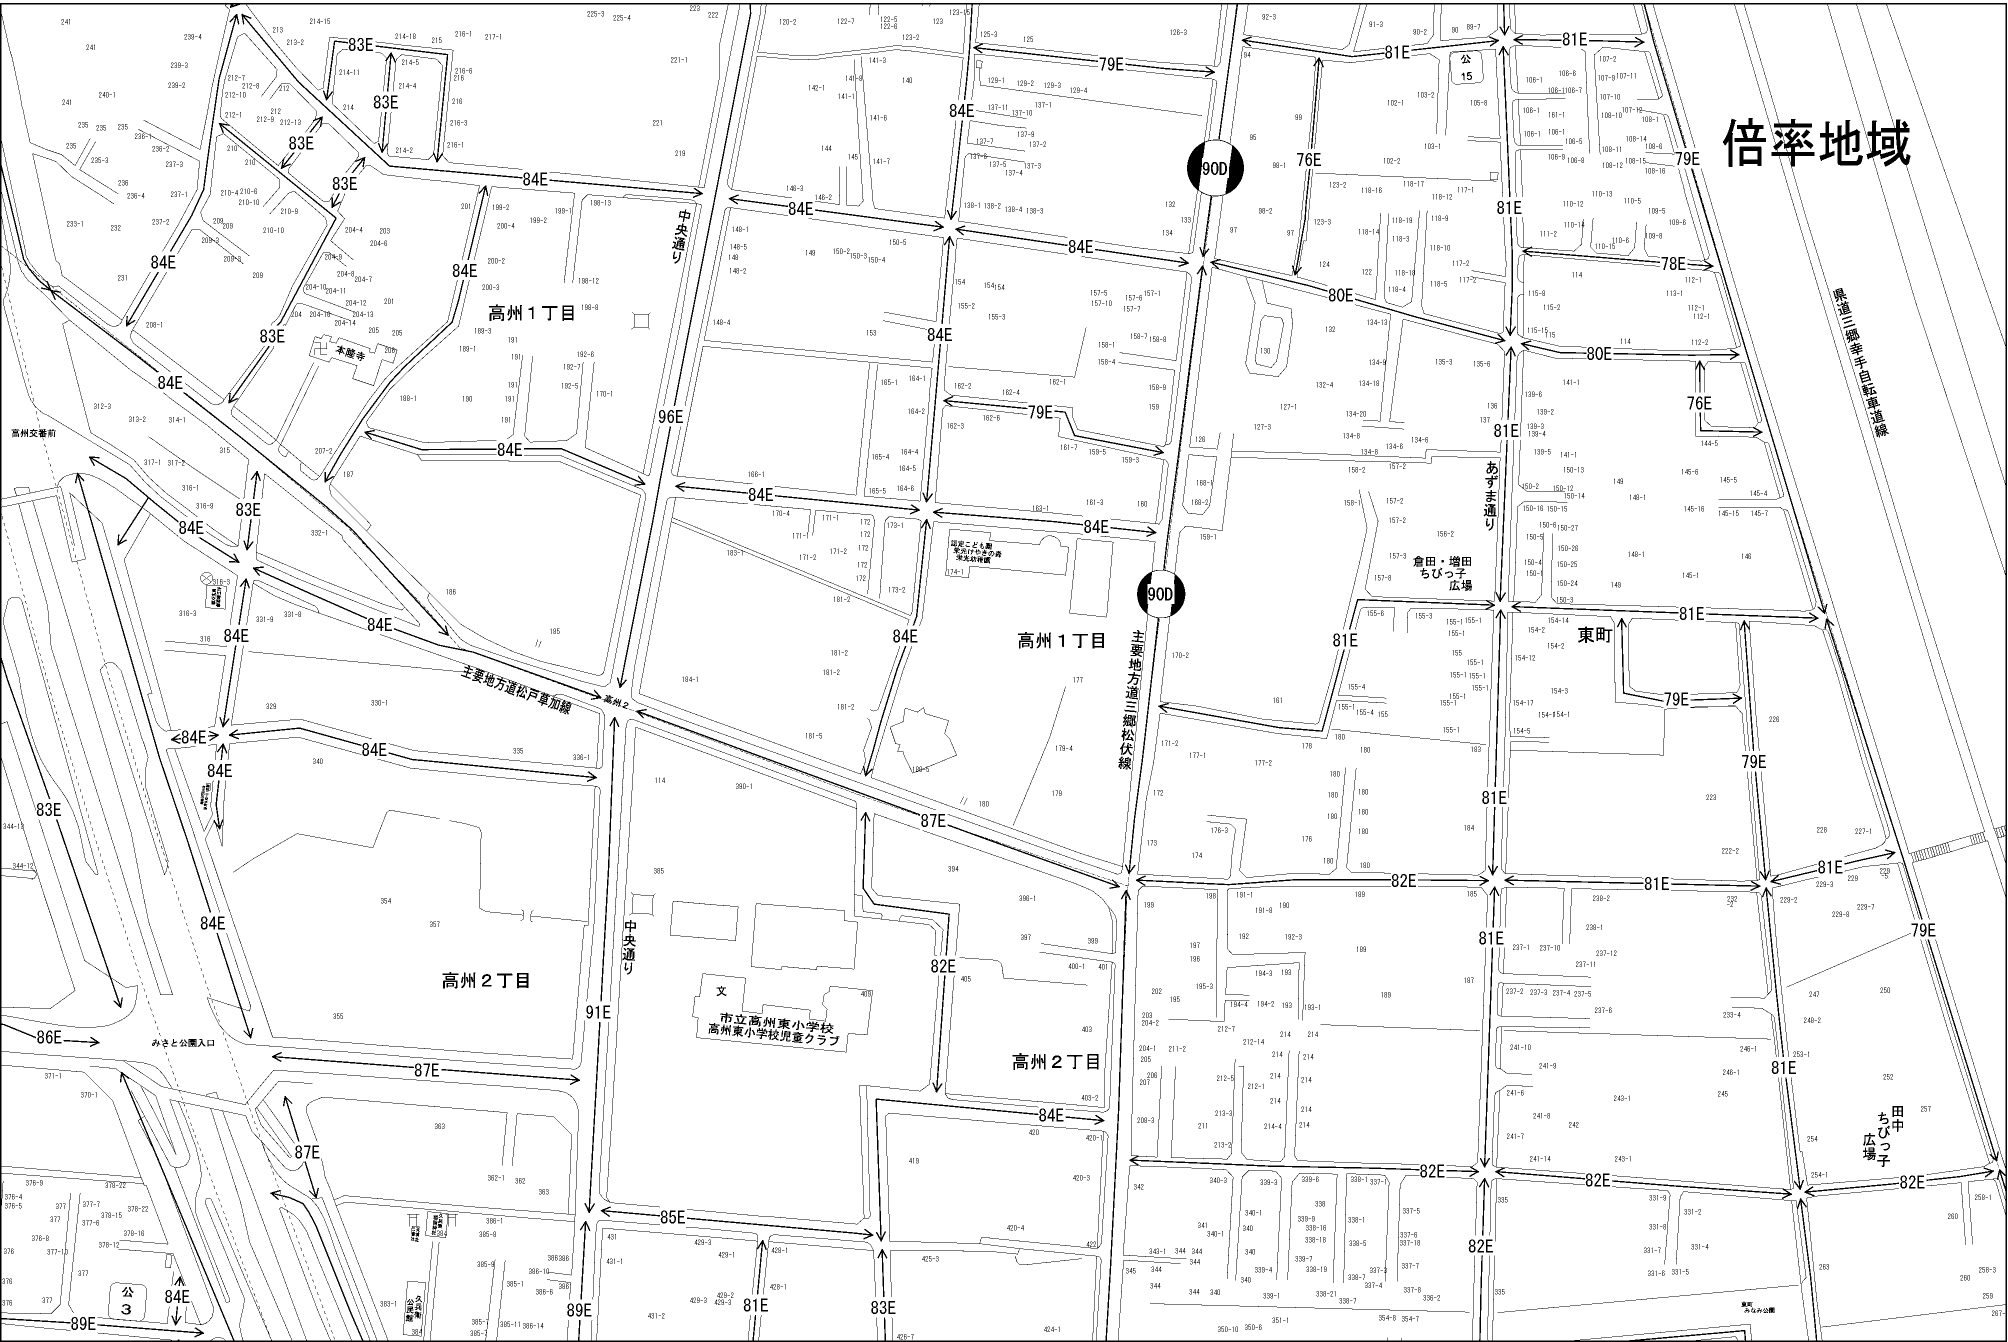

ビル街地区 高度商業地区 繁華街地区 普通商業・併用住宅地区 中小工場地区 大工場地区 普通住宅地区

三郷市 (越谷署)

倍率地域

県道三郷幸手自転車道線

あずま通り

主要地方道三郷松伏線

市立高州東小学校
高州東小学校児童クラブ

倉田・増田
ちびっ子広場

ちびっ子
田中
広場

東高州公園